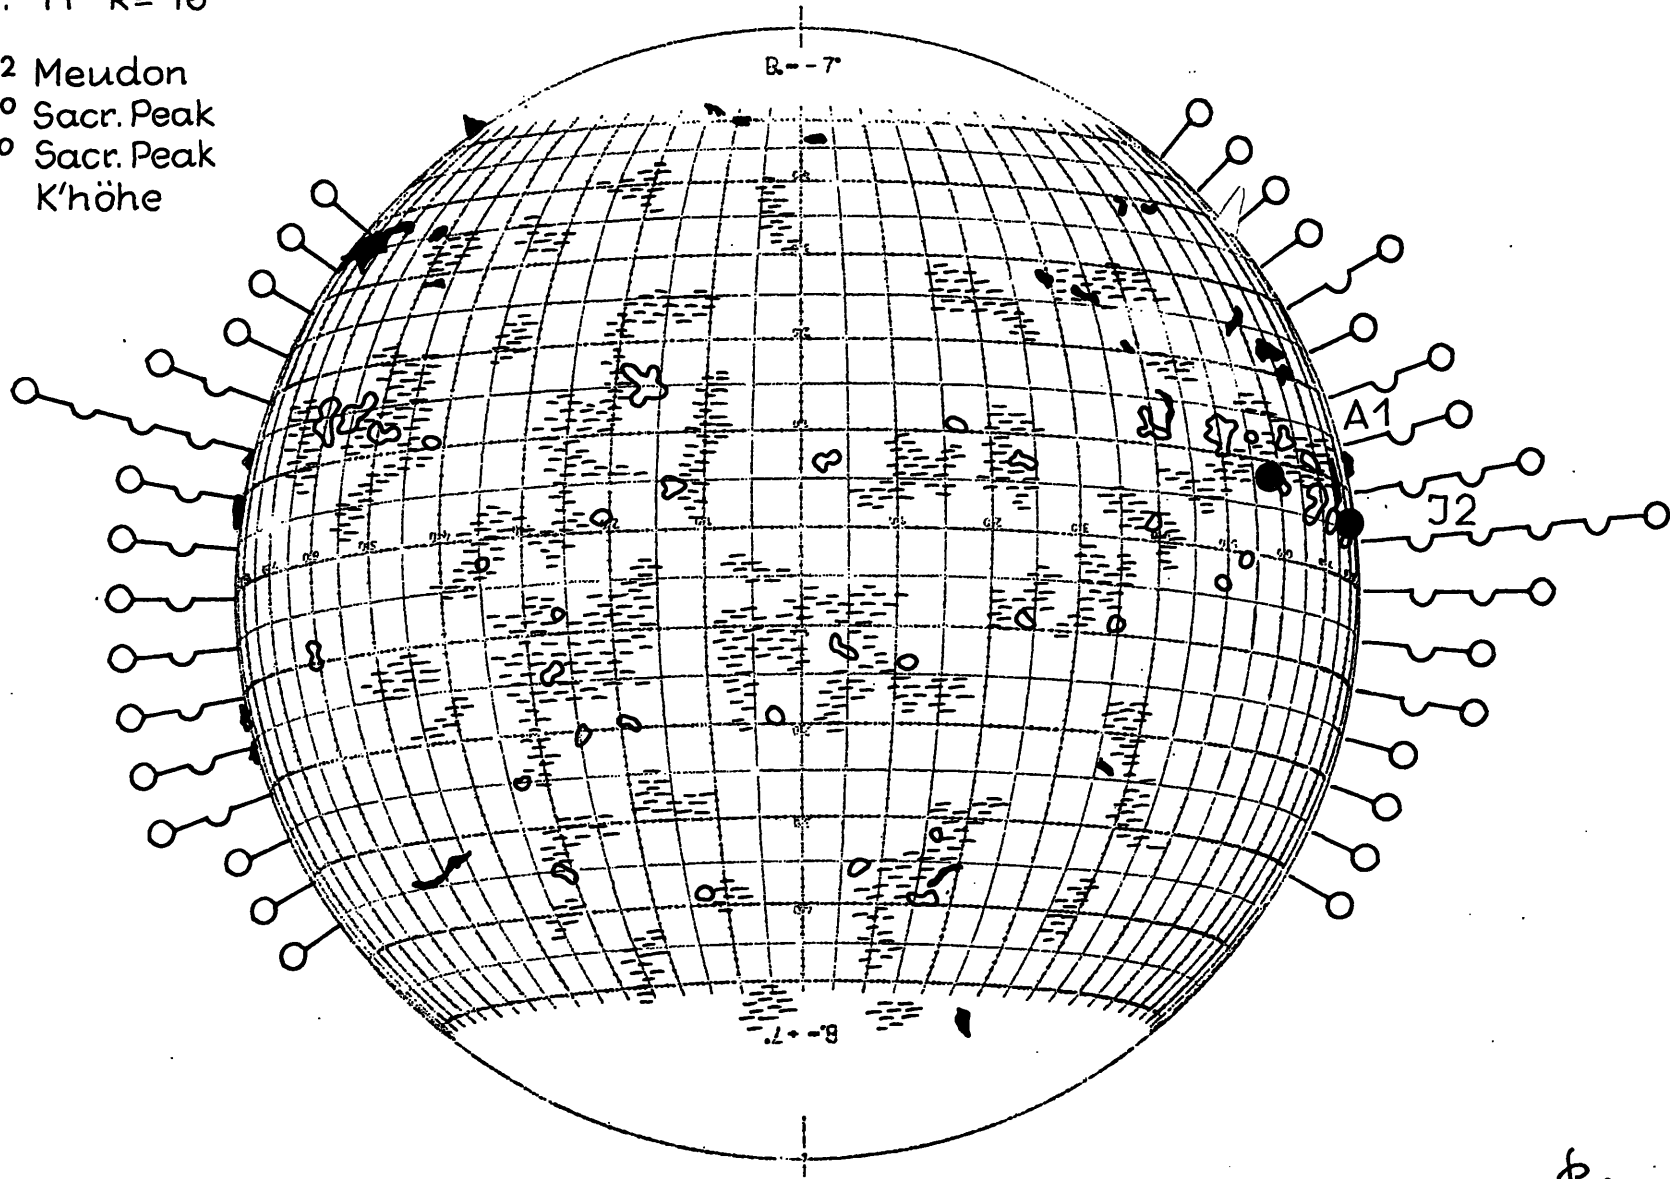

FRAUNHOFER INSTITUT

Map of the Sun

1962 Febr. 11 R=16

Plages 1132 Meudon
Filam. 15⁴⁰ Sacr. Peak
Promin. 15⁴⁰ Sacr. Peak
Corona 10 K'höhe

48