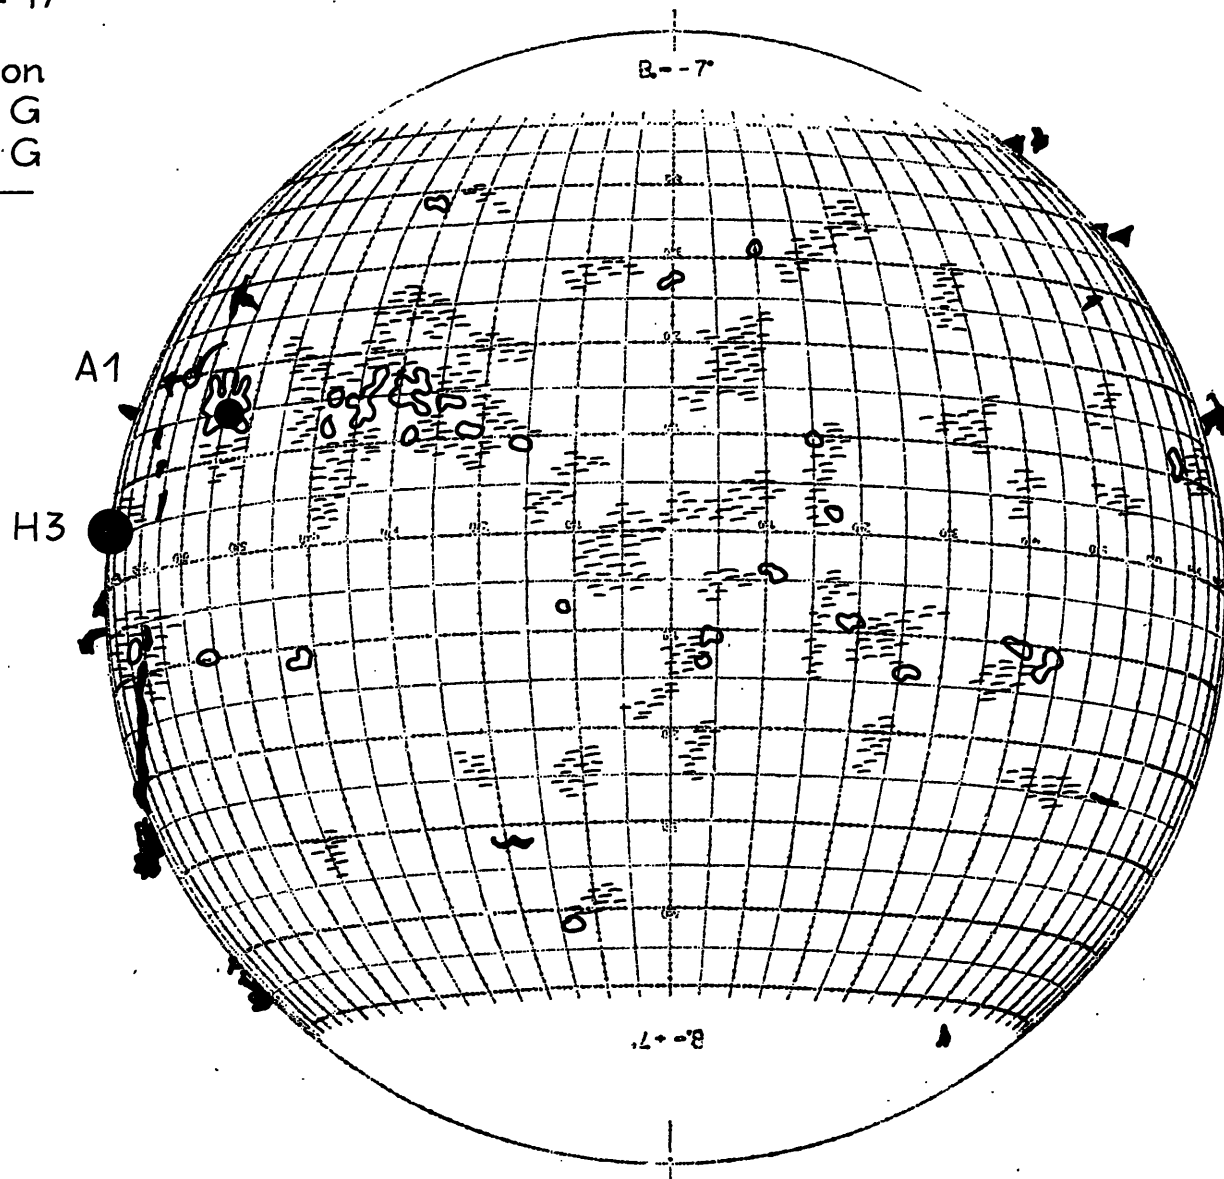

FRAUNHOFER INSTITUT

Map of the Sun

1962 Febr. 13 R = 17

Plages 13²⁸ Meudon
Filam. 12⁵⁰ Capri G
Promin. 12⁵⁰ Capri G
Corona — — —

326