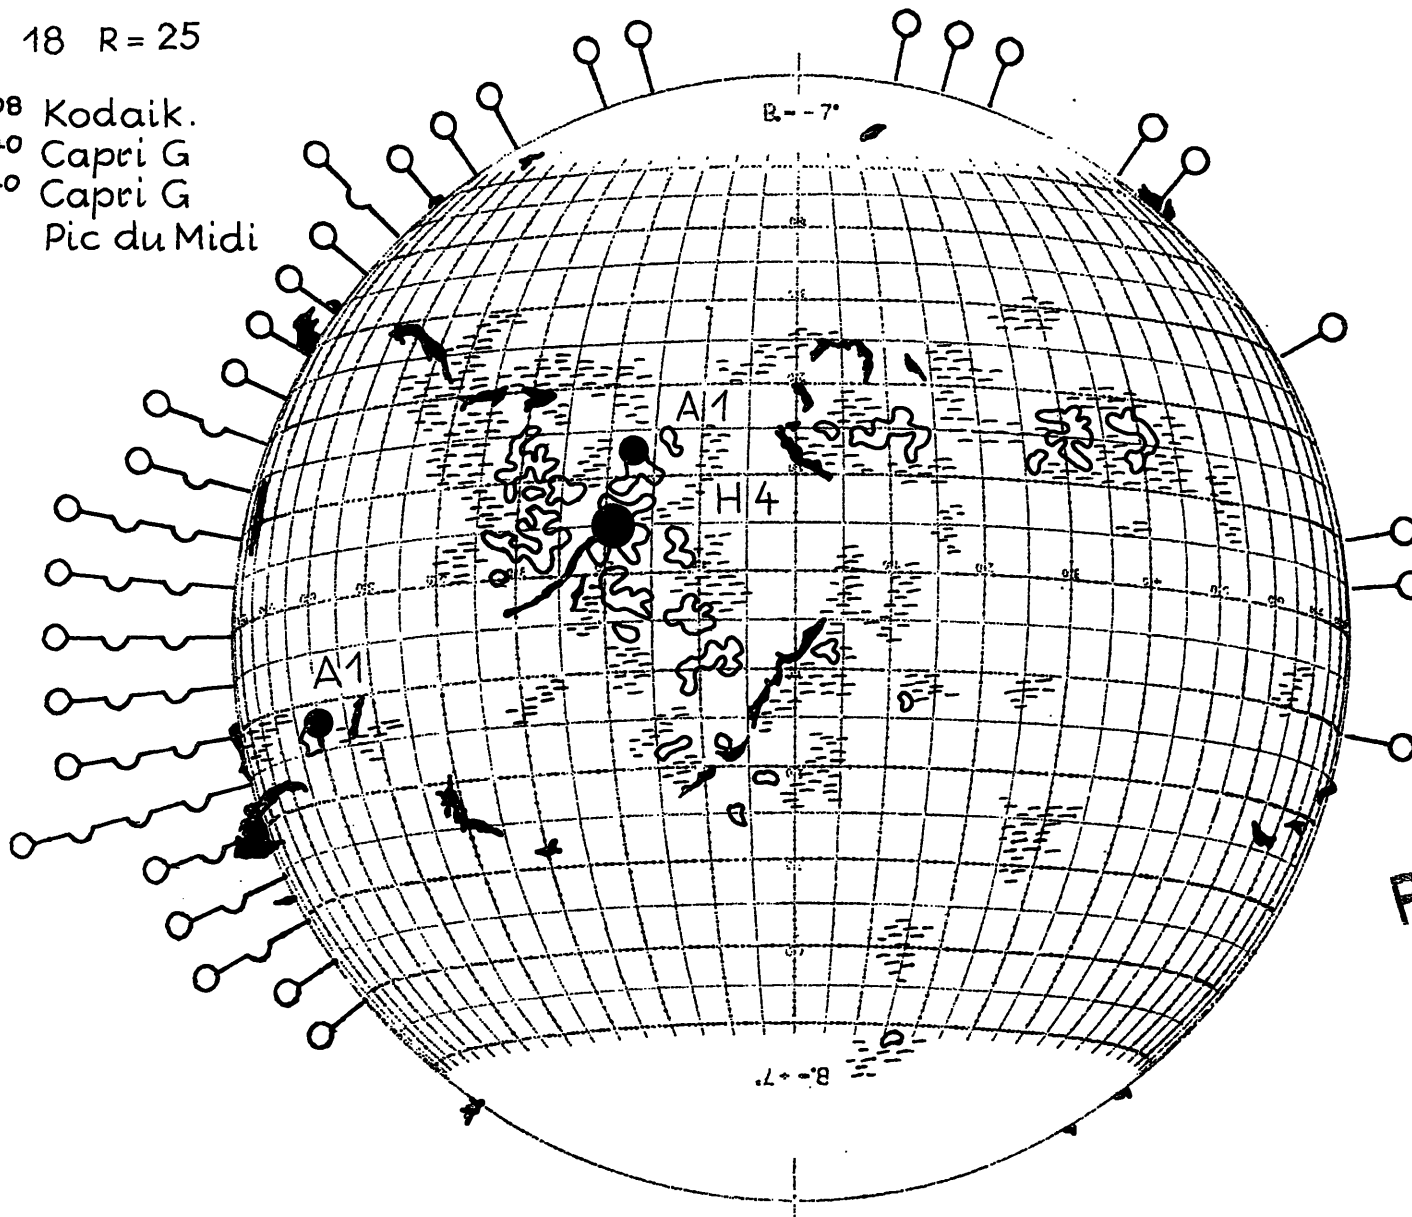

FRAUNHOFER INSTITUT

Map of the Sun

1962 Febr. 18 R = 25

Plages	2 ⁰⁸	Kodaik.
Filam.	14 ⁴⁰	Capri G
Promin.	14 ⁴⁰	Capri G
Corona	10	Pic du Midi

REC'D. 82.00
APR 18 1962

Handwritten initials