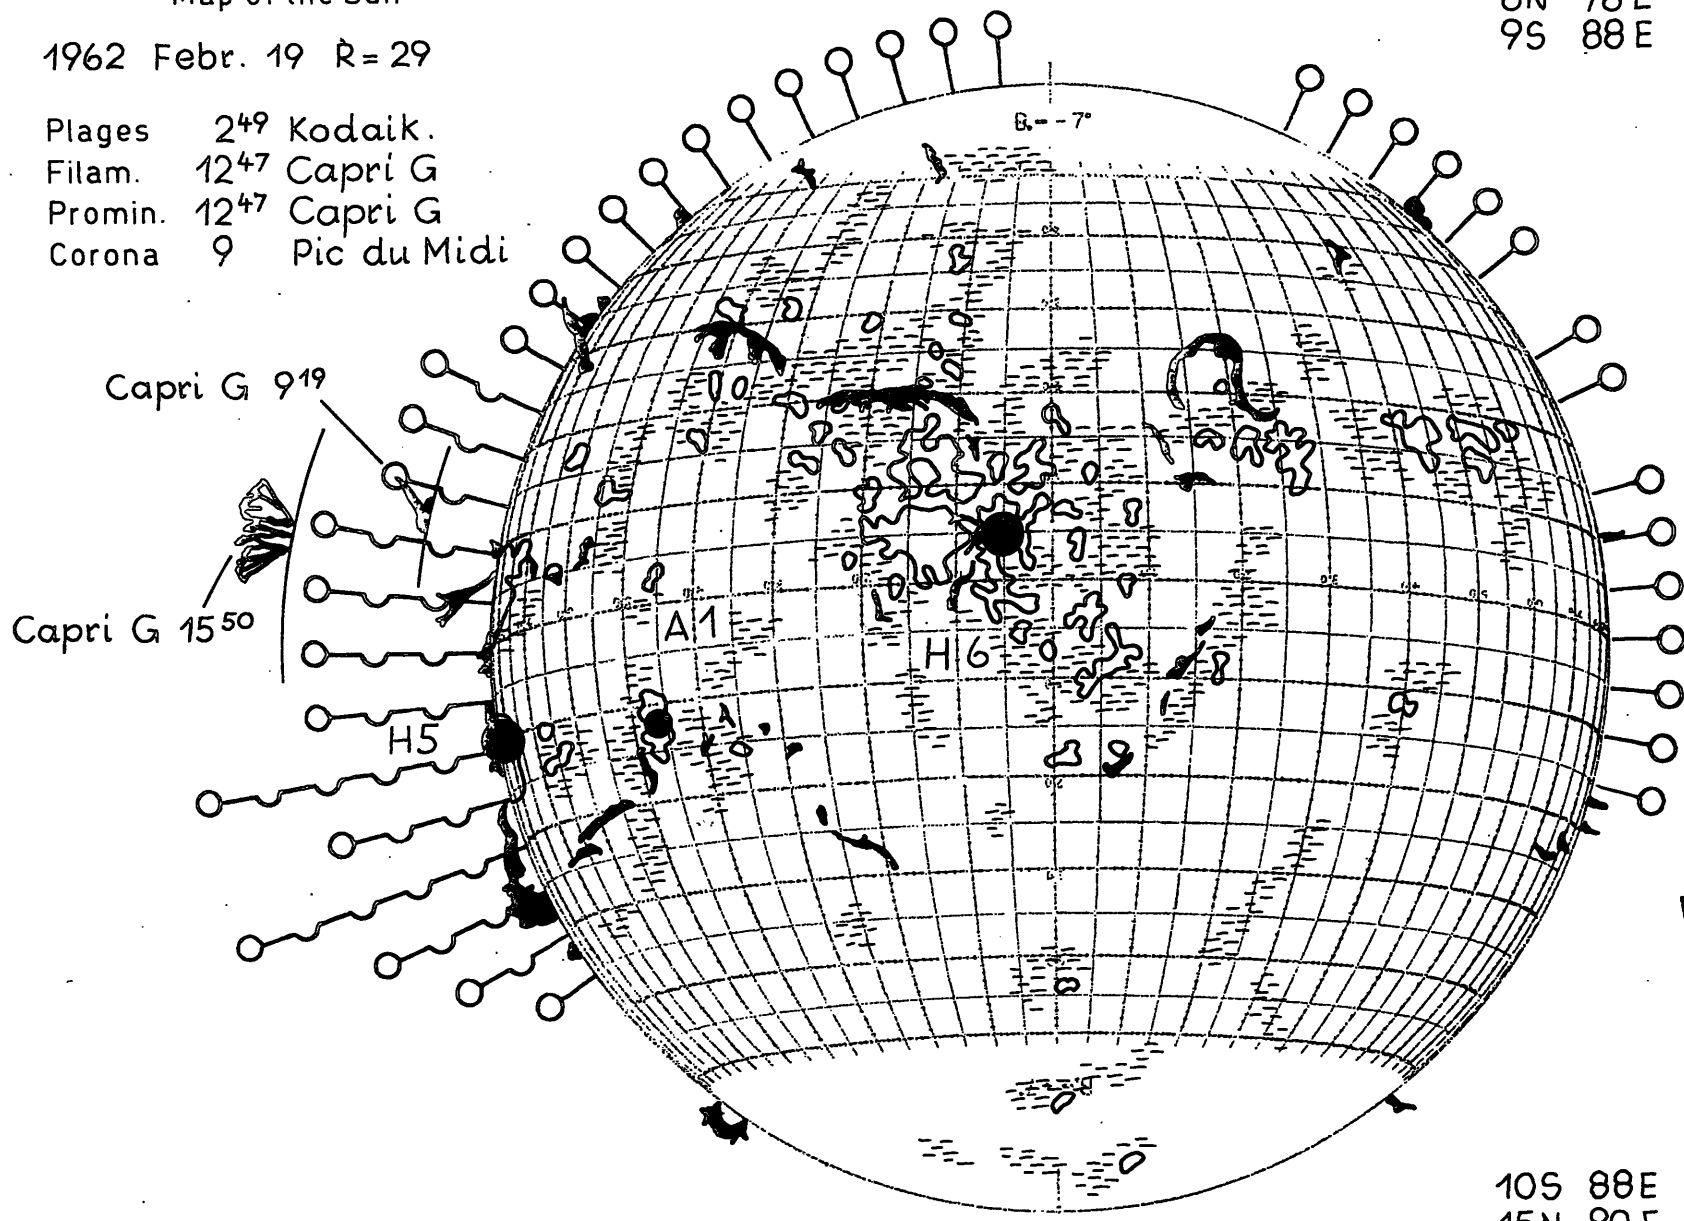

FRAUNHOFER INSTITUT

Map of the Sun

1962 Febr. 19 R=29

Plages 249 Kodaik.
 Filam. 1247 Capri G
 Promin. 1247 Capri G
 Corona 9 Pic du Midi

8S	85E	9 ¹¹ - 9 ³⁵	1	CKV
13N	81E	9 ¹² - 9 ¹⁷	1	C
8N	78E	12 ⁴⁵ - 15 ⁰⁵	2	CPF
9S	88E	18 ¹⁰ - 18 ²⁴	1-	P

REC'D. 82.60
 APR 18 1962

10S	88E	21 ³⁴ - 22 ⁰²	1	PX
15N	90E	23 ⁴² - 24 ¹⁵	1+	T

Handwritten signature