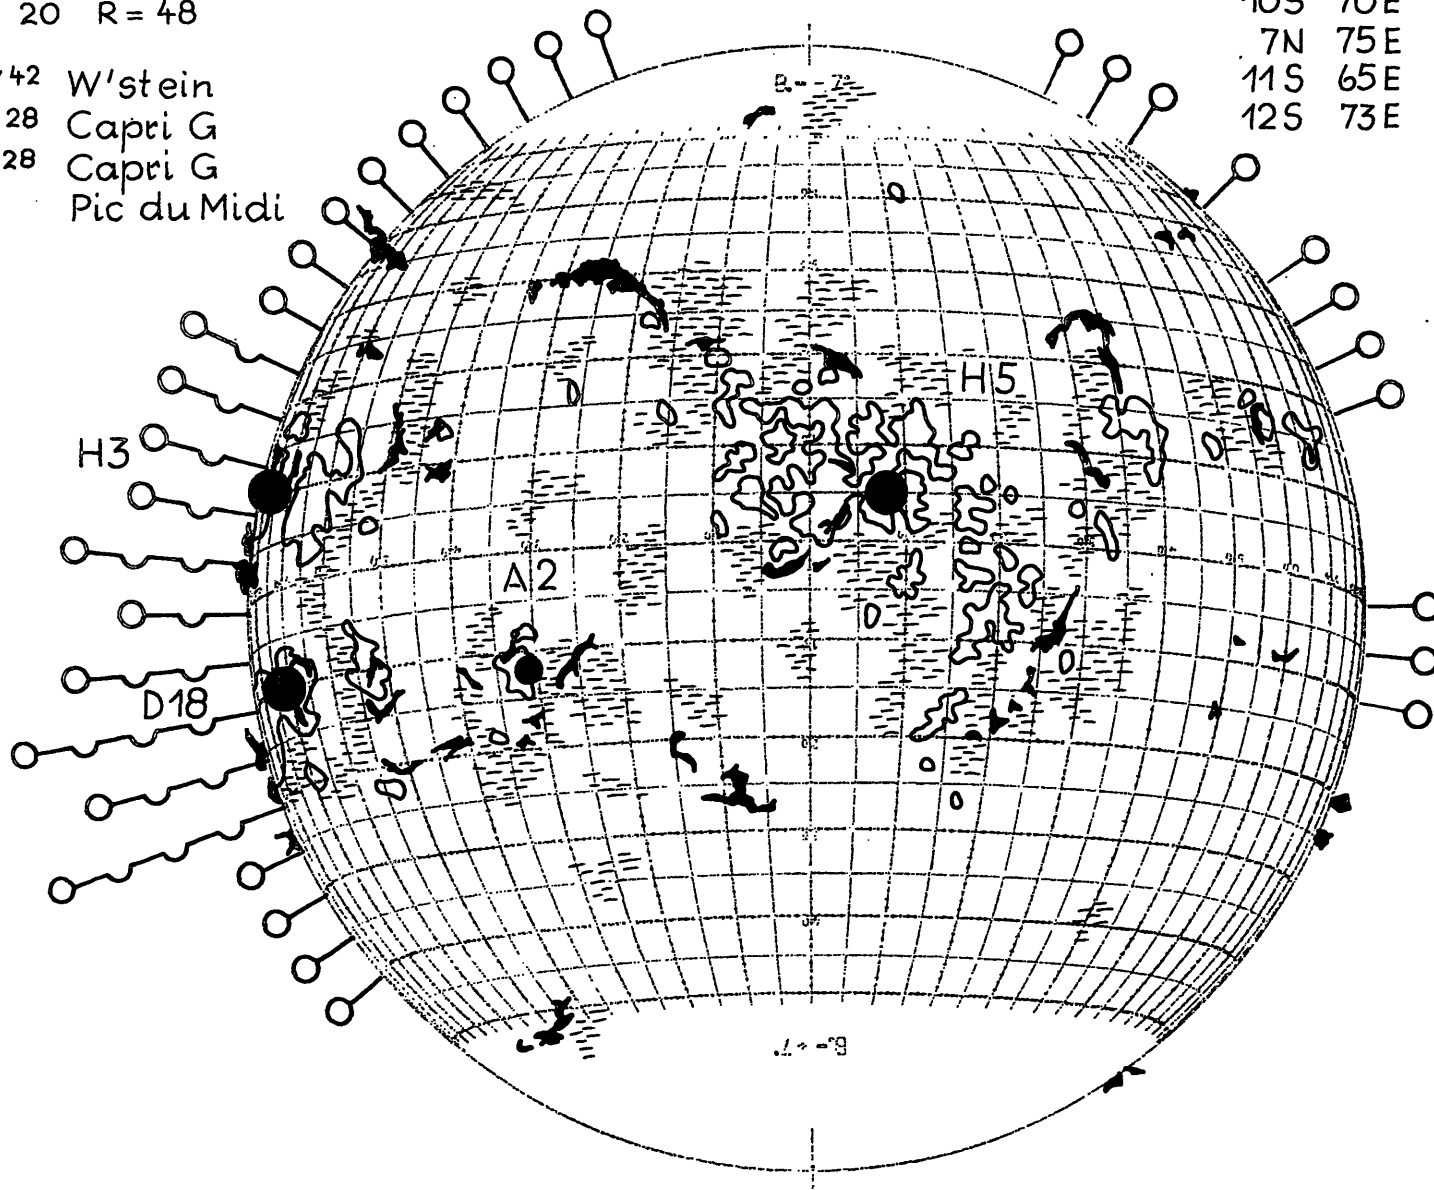

FRAUNHOFER INSTITUT

Map of the Sun

1962 Febr. 20 R = 48

Plages 7⁴² W'stein
 Filam. 12²⁸ Capri G
 Promin. 12²⁸ Capri G
 Corona 9 Pic du Midi

10S	80E	2 ⁴⁰	-	2 ⁴⁶	1	T
10S	79E	4 ⁴⁴	-	5 ⁰⁶	1	T
10S	78E	5 ⁵⁰	-	6 ²⁵	2	T
10S	70E	7 ⁴⁵	-	8 ²⁵	1	W
7N	75E	8 ¹²	-	8 ³⁰	1	W
11S	65E	11 ⁵²	-	12 ⁰²	1	W
12S	73E	12 ⁰⁴	-	12 ³⁵	1	W

REC'D. 1960
 APR 10 1962

12