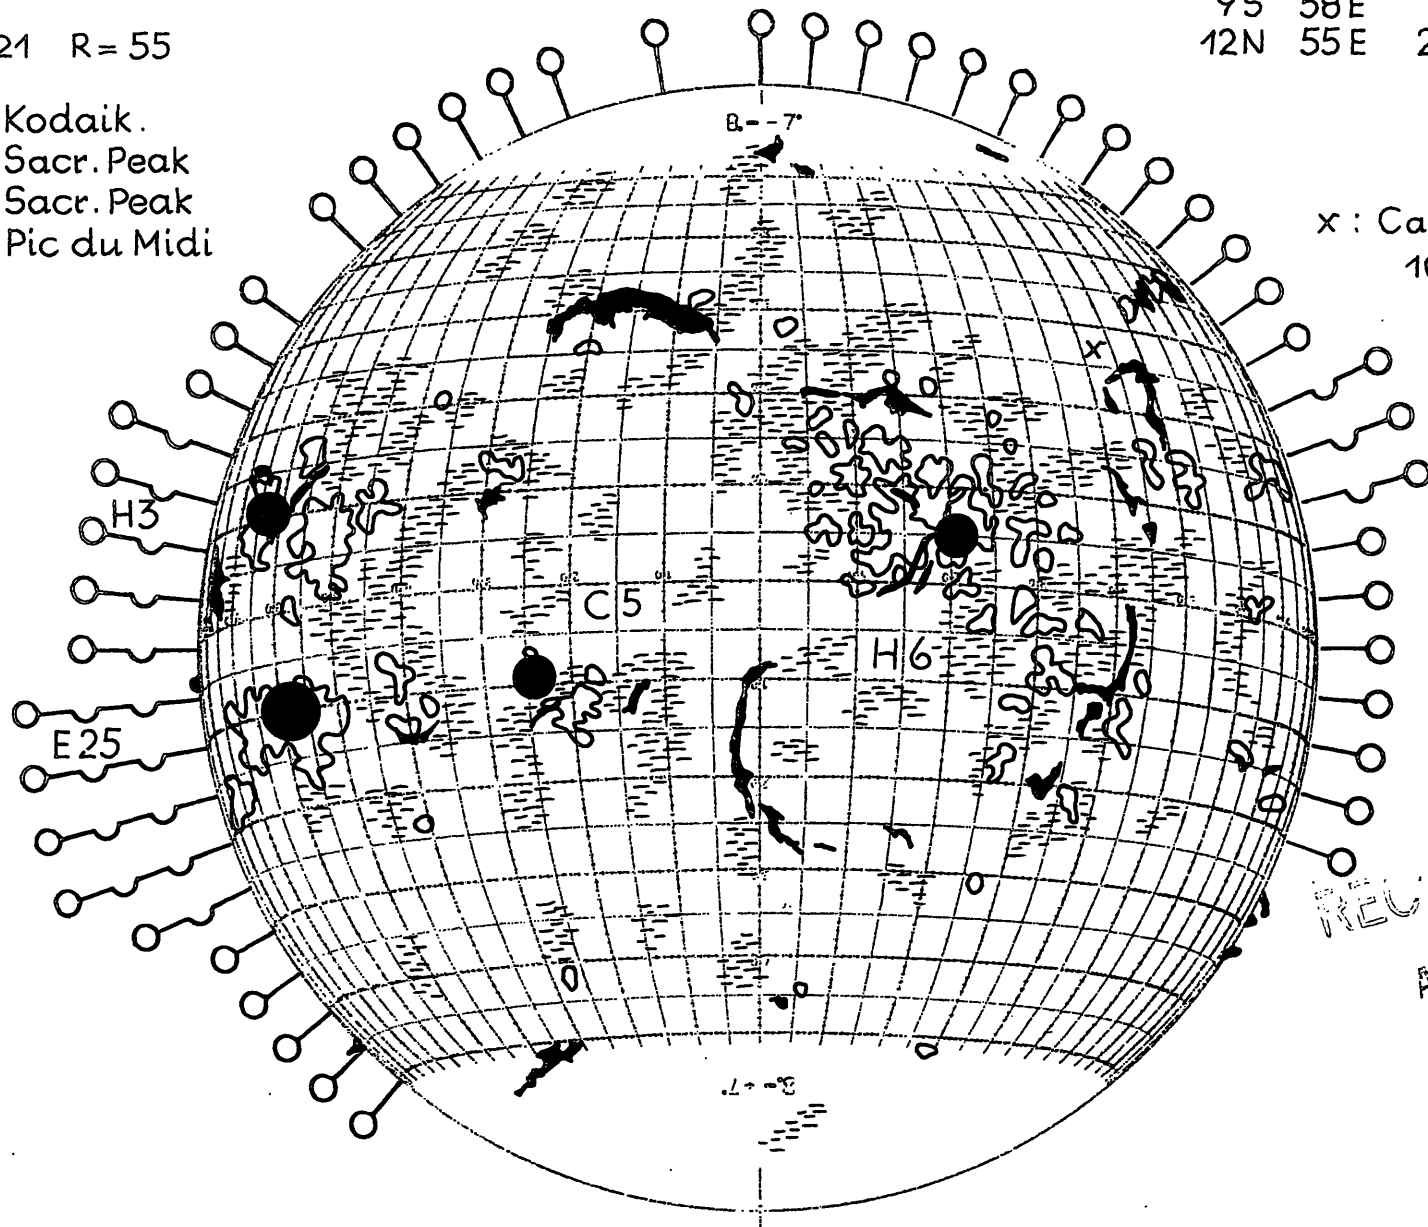

FRAUNHOFER INSTITUT

Map of the Sun

1962 Febr. 21 R=55

Plages 2¹³ Kodaik.
 Filam. 14⁴⁸ Sacr. Peak
 Promin. 14⁴⁸ Sacr. Peak
 Corona 9 Pic du Midi

10S	59E	8 ⁰² -	8 ⁴⁴	1	IKY
10S	58E	9 ¹⁷ -	9 ²⁵	1-	IY
9S	58E	9 ⁴⁰ -	10 ⁰¹	1	KY
12N	55E	21 ⁵⁸ -	22 ²⁴	1	P

x : Capri G 7⁴⁷
 10⁵⁸ - 13²⁹

REC'D. 1960
 APR 18 1962

Handwritten signature or initials