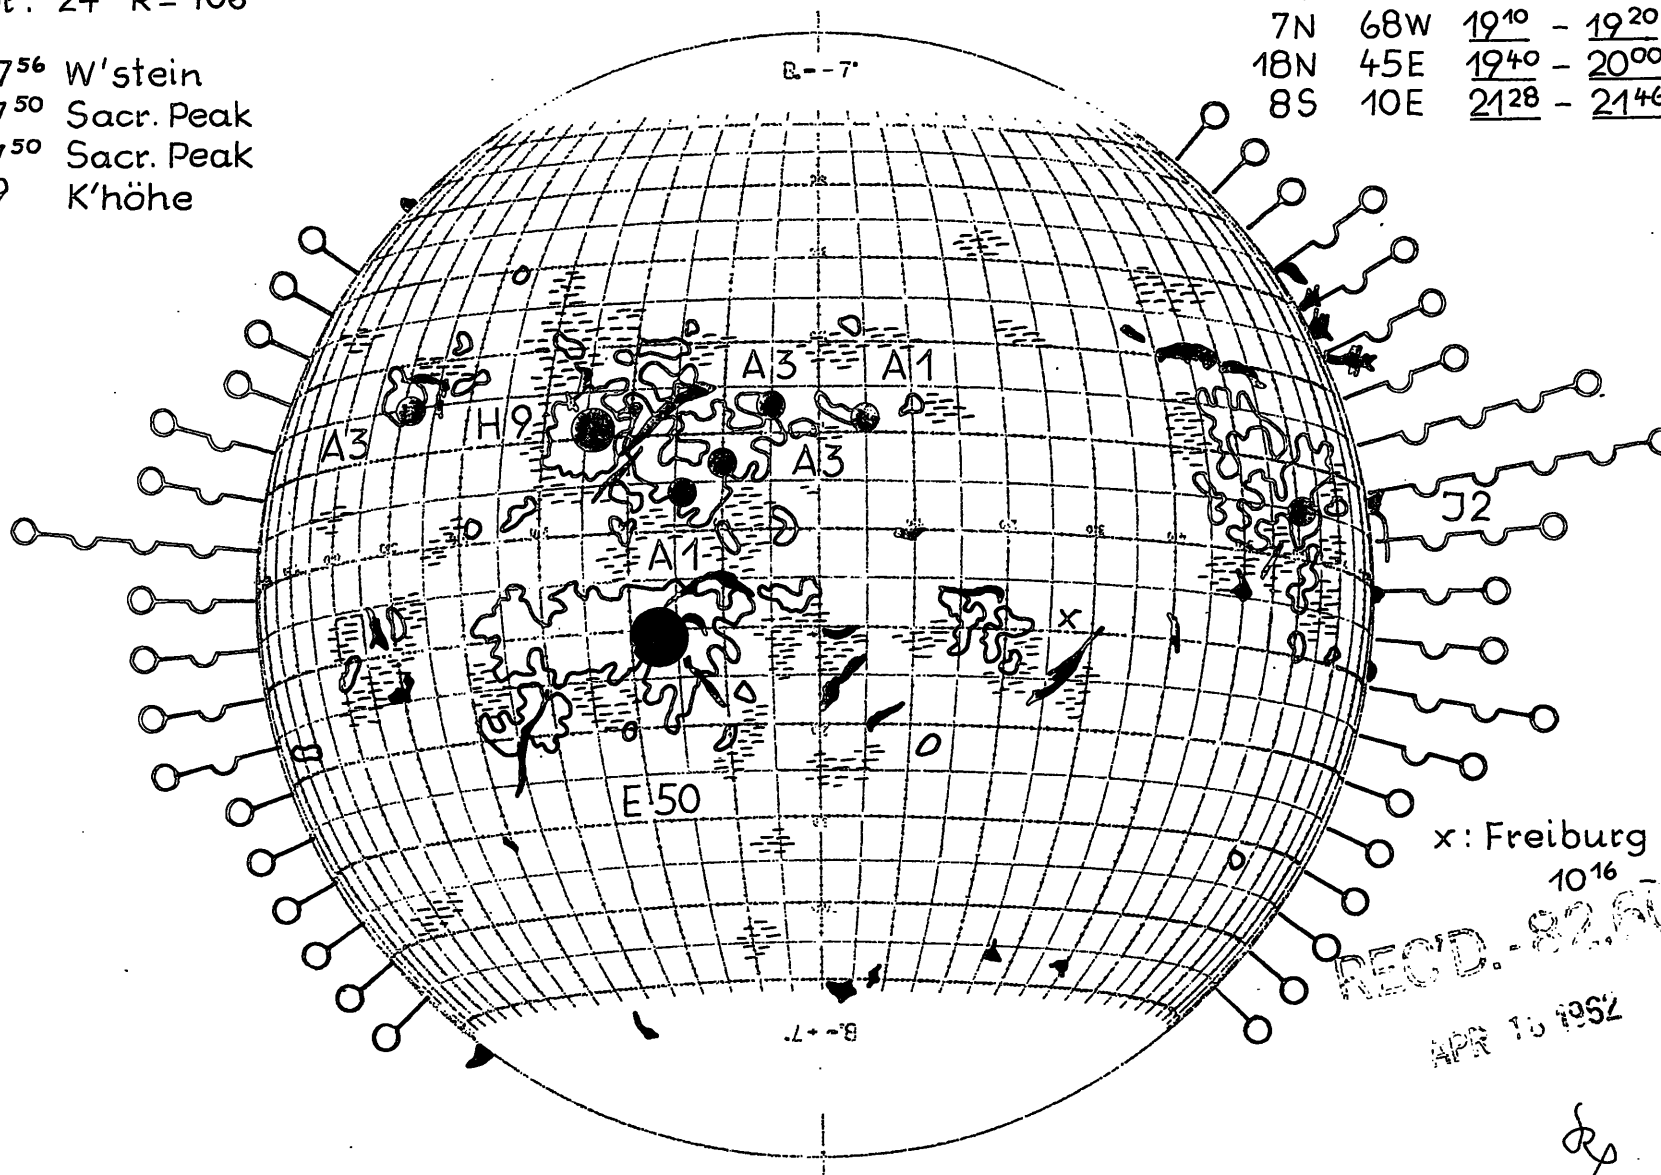

FRAUNHOFER INSTITUT

Map of the Sun

1962 Febr. 24 R=106

Plages 7⁵⁶ W'stein
 Filam. 17⁵⁰ Sacr. Peak
 Promin. 17⁵⁰ Sacr. Peak
 Corona 9 K'höhe

10S	19E	7 ⁴² - 7 ⁴⁶	1	C
12S	20E	9 ¹⁵ - 10 ⁰⁰	1	KW
12S	18E	10 ²⁹ - 10 ⁵⁴	1	KW
11S	12E	14 ³⁰ - 15 ⁰⁶	1+	F
7N	68W	<u>19¹⁰</u> - <u>19²⁰</u>	1-	P
18N	45E	<u>19⁴⁰</u> - <u>20⁰⁰</u>	1-	P
8S	10E	<u>21²⁸</u> - <u>21⁴⁶</u>	1-	P