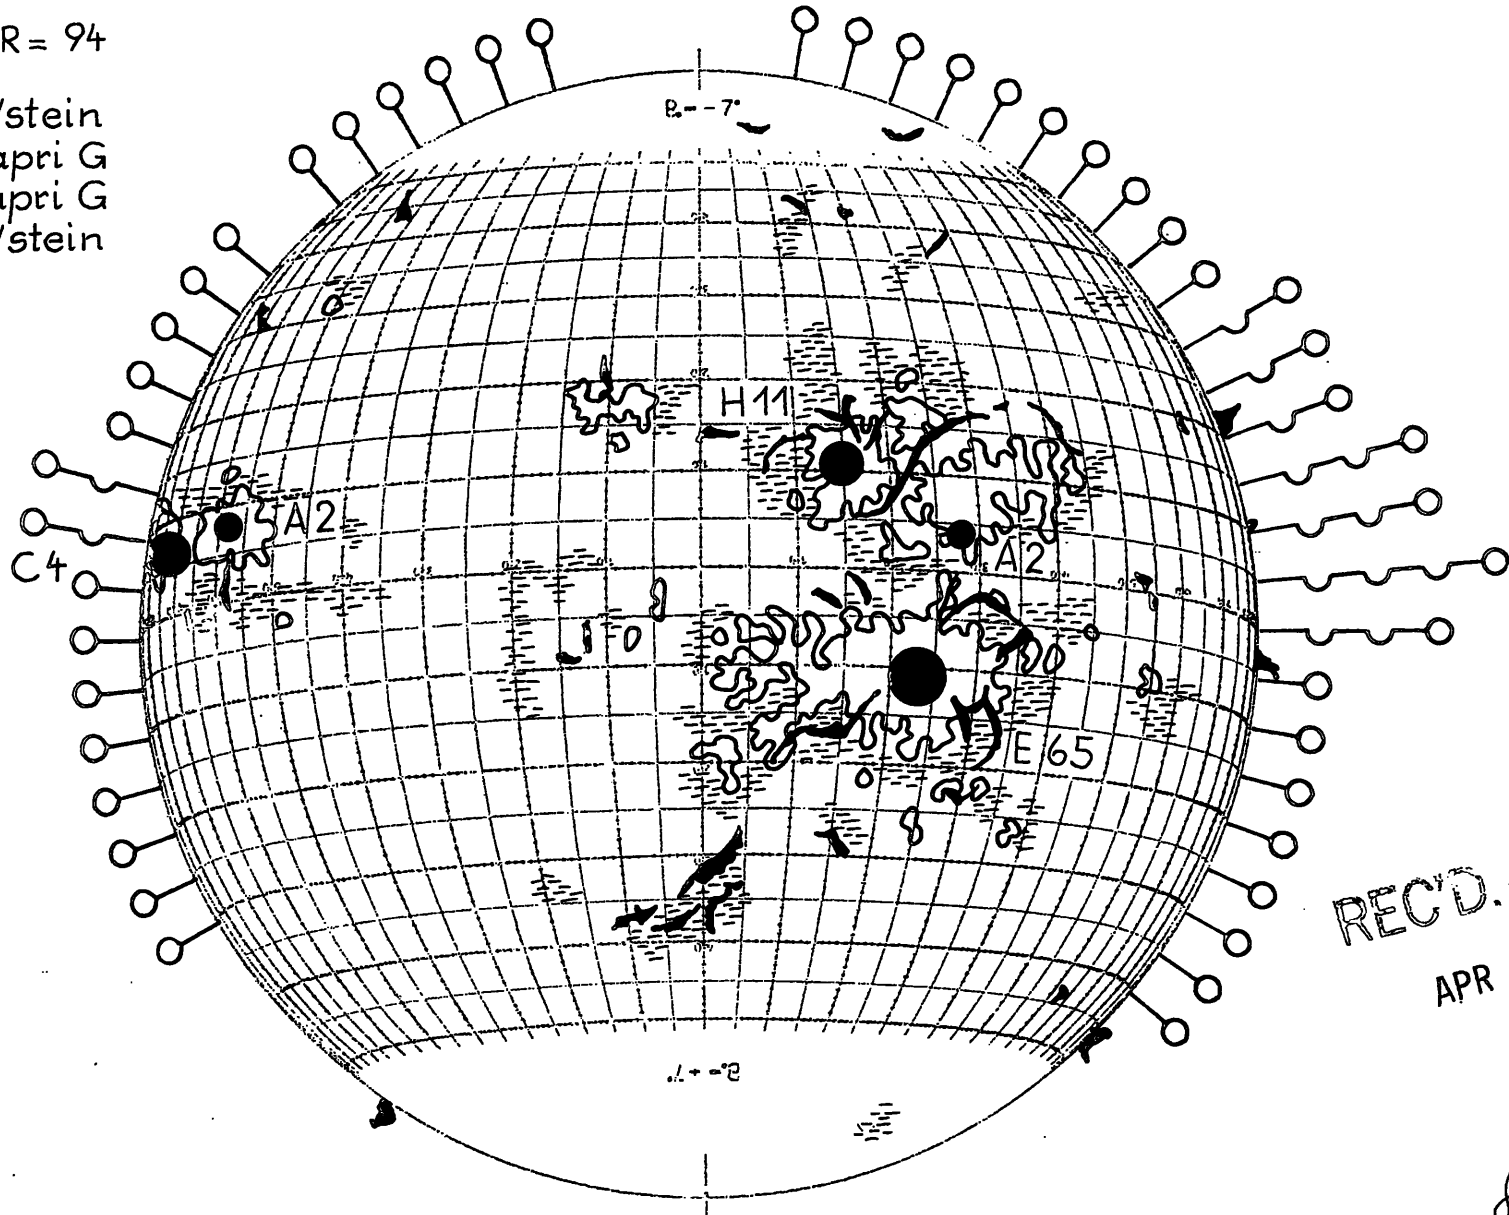

FRAUNHOFER INSTITUT

Map of the Sun

1962 Febr. 27 R= 94

Plages 8⁰³ W'stein
 Filam. 12³¹ Capri G
 Promin. 12³¹ Capri G
 Corona 9 W'stein

11S	30W	10 ¹⁶ - 22 ⁰²	11x1-	PW
15S	32W	17 ¹⁰ - 17 ⁵⁶	1	P
13S	27W	20 ⁵⁹ - 21 ²⁰	1	P