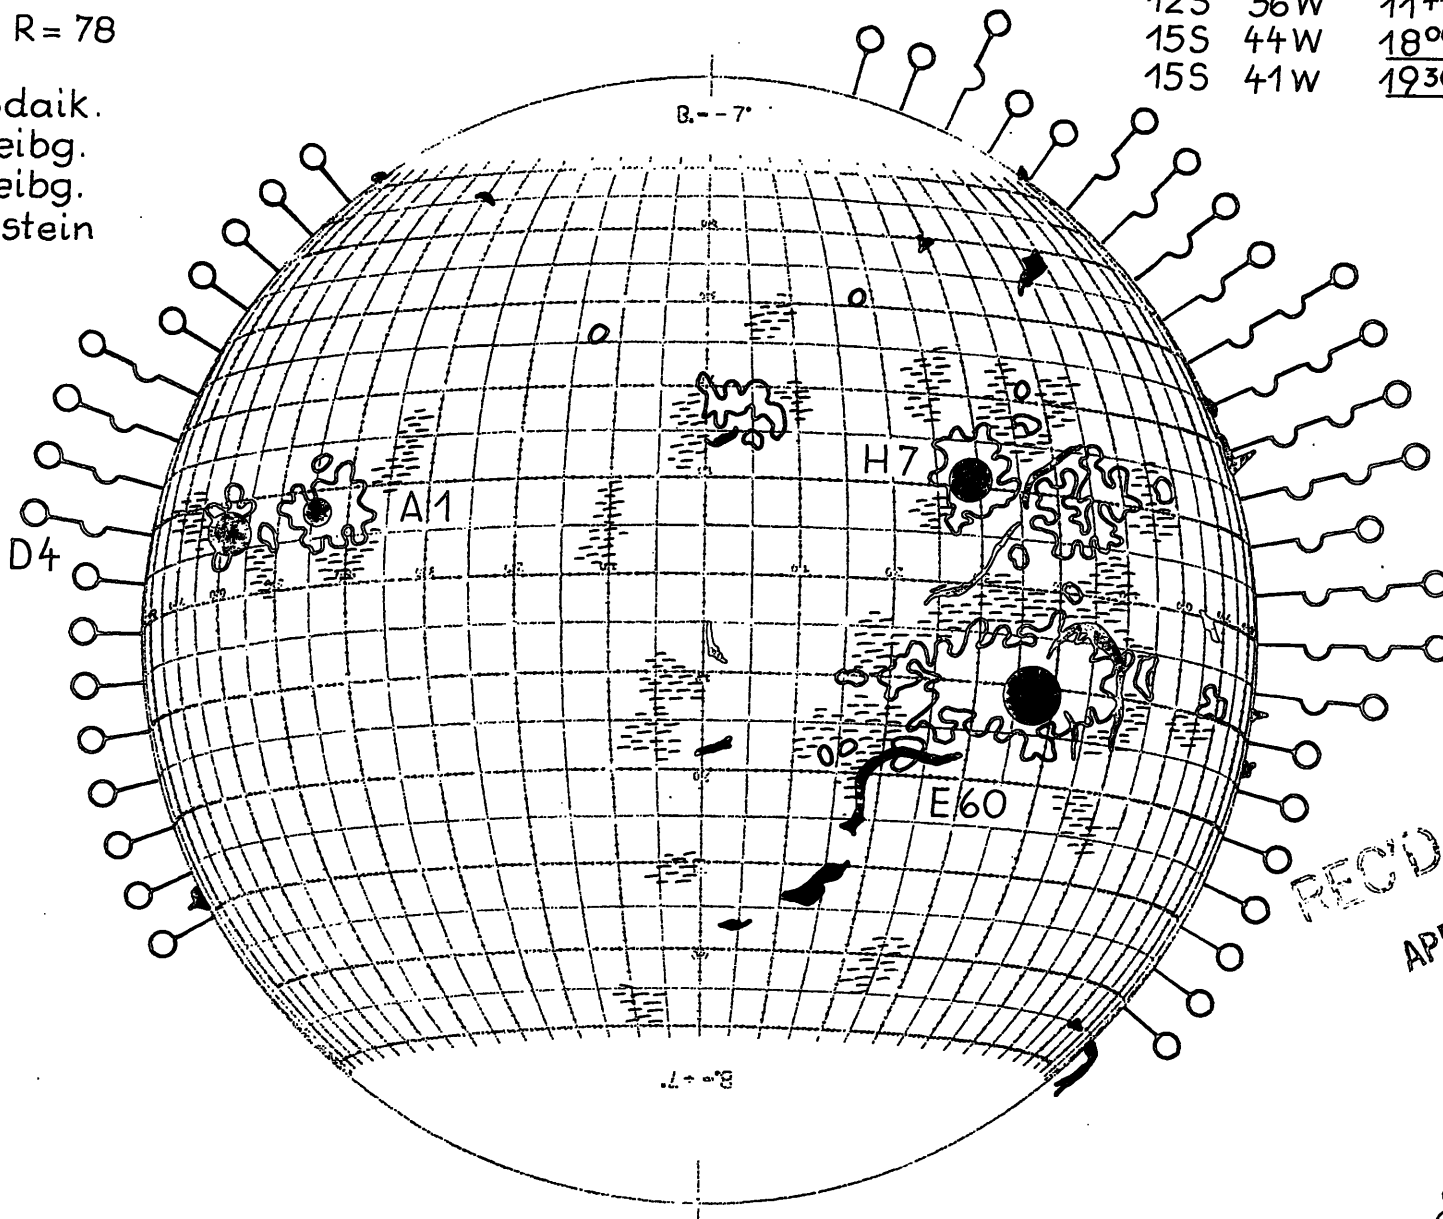

FRAUNHOFER INSTITUT

Map of the Sun

1962 Febr. 28 R=78

Plages 2⁰⁷ Kodaik.
 Filam. 11³³ Freibg.
 Promin. 11³³ Freibg.
 Corona 11 W'stein

14S	36W	<u>6⁵⁰</u>	-	<u>7³⁰</u>	2	IW
10S	37W	<u>9⁰⁶</u>	-	<u>22⁴²</u>	4x1-	PW
12S	36W	<u>11⁴¹</u>	-	<u>13⁰²</u>	2	CW
15S	44W	<u>18⁰⁶</u>	-	<u>19³⁰</u>	1	P
15S	41W	<u>19³⁶</u>	-	<u>20³²</u>	1	P

REC'D. - 82.60
 APR 10 1962

SL