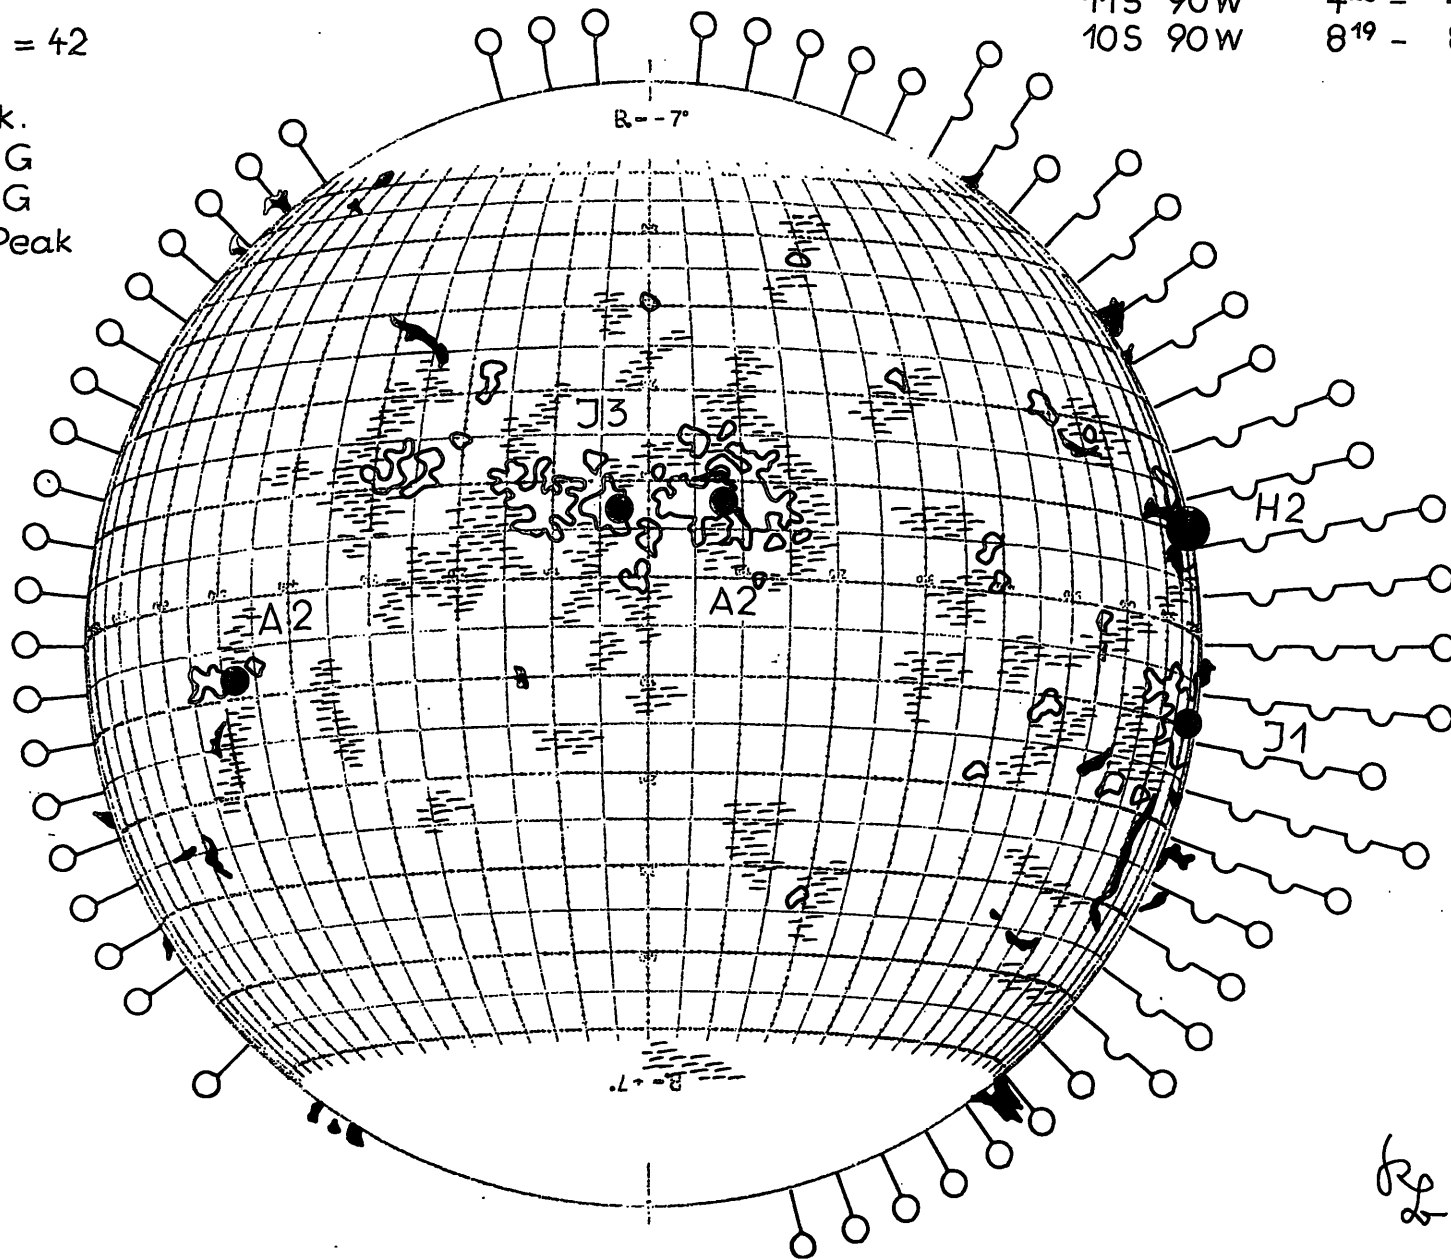

FRAUNHOFER INSTITUT

Map of the Sun

1962 March 4 R = 42

Plages 156 Kodaik.
 Filam. 12⁰² Capri G
 Promin. 12⁰² Capri G
 Corona 17 Sacr. Peak

115 90W	205 - 220	1	T
115 90W	309 - 320	1	T
115 90W	426 - 441	1	T
105 90W	819 - 821	1 -	ψ