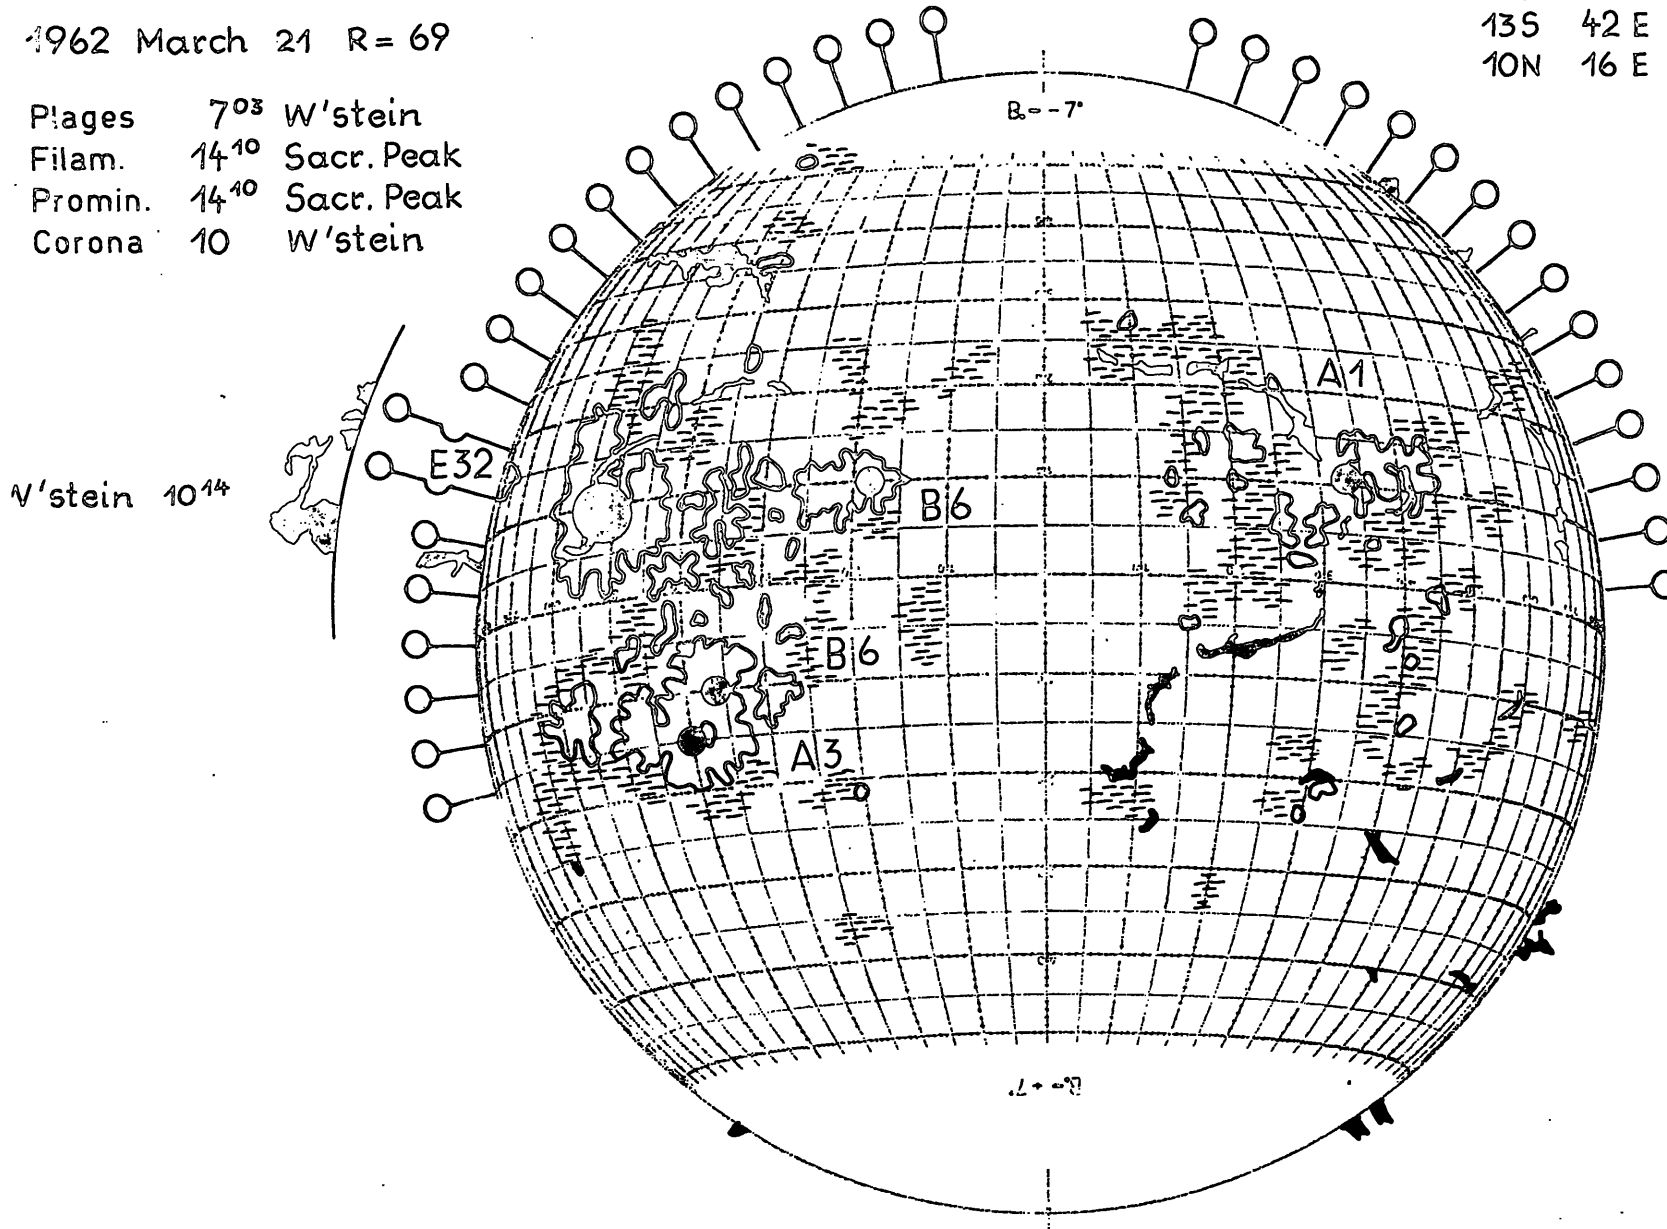

FRAUNHOFER INSTITUT

Map of the Sun

1962 March 21 R=69

Plages 7⁰³ W'stein
 Filam. 14¹⁰ Sacr. Peak
 Promin. 14⁴⁰ Sacr. Peak
 Corona 10 W'stein

11N	30W	8 ⁵⁴	- 12 ¹³	2x1-	W
95	38 E	12 ¹⁸	- 12 ³⁹	1	OW
10N	20 E	12 ³⁴	- 13 ¹⁵	1+	FOW
13S	42 E	13 ¹⁸	- 16 ³³	3x1-	PW
10N	16 E	16 ²¹	- 16 ²⁸	1-	W