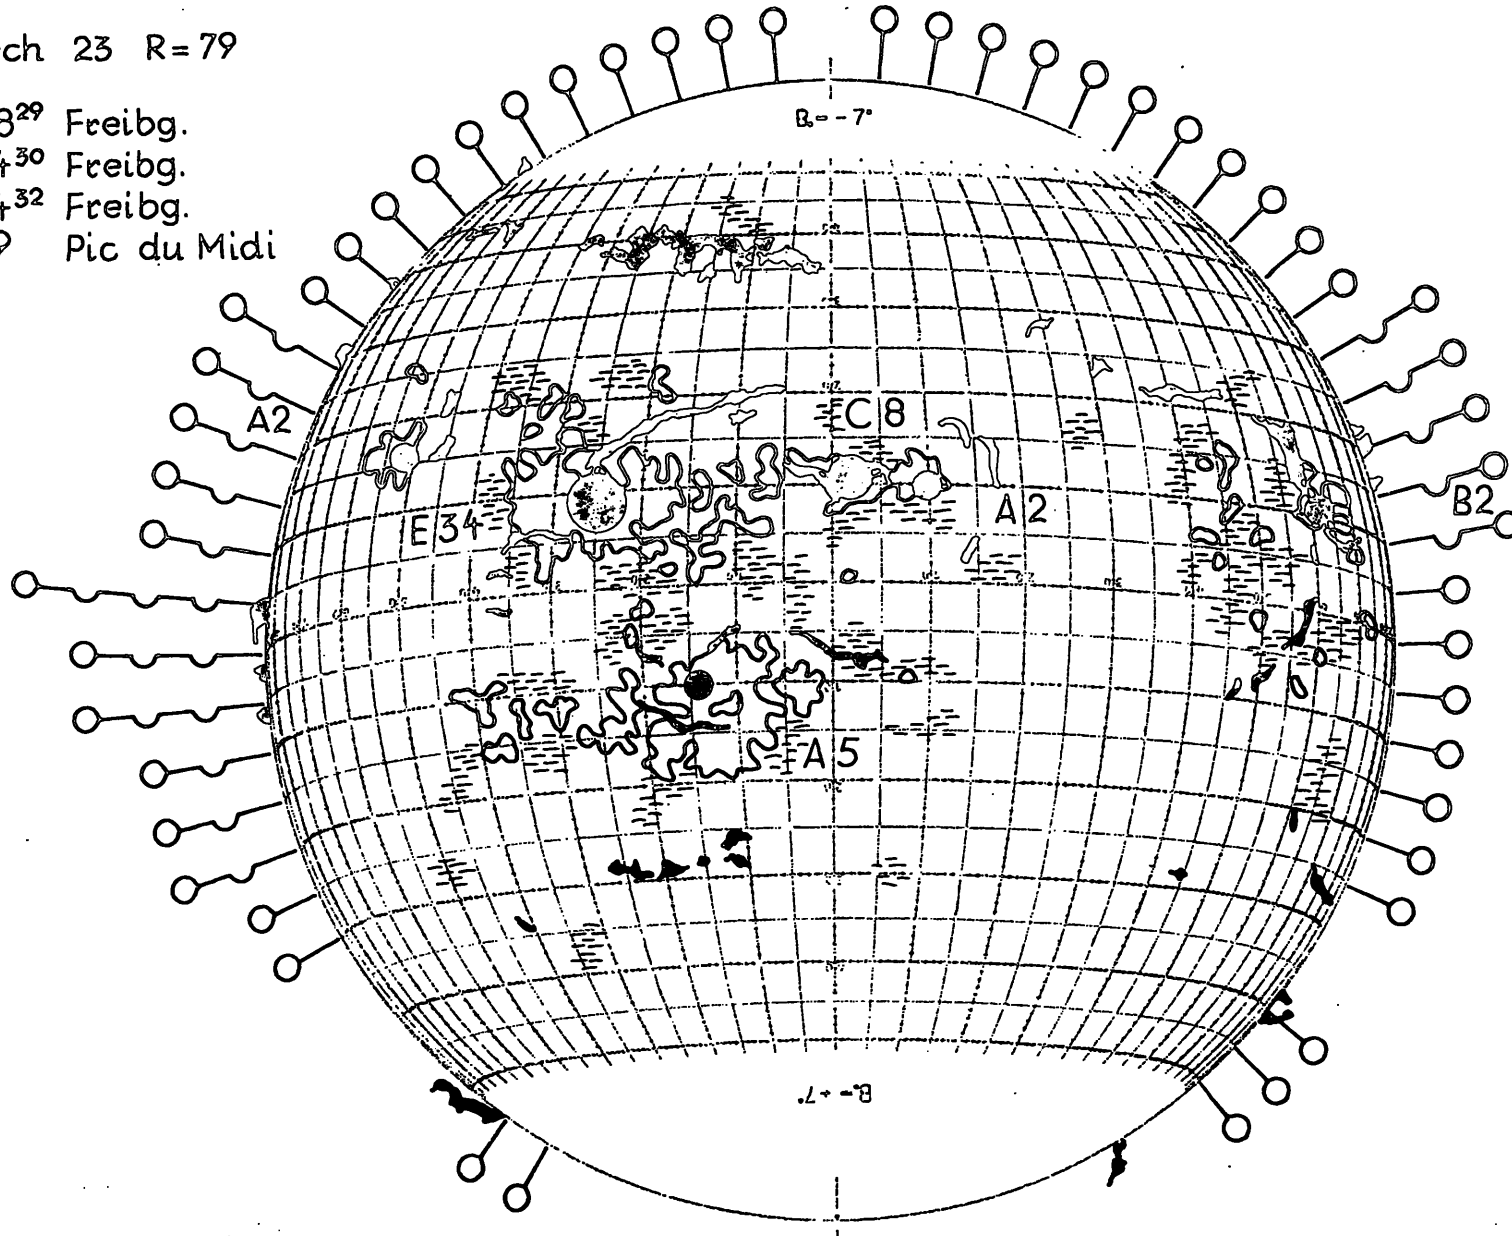

FRAUNHOFER INSTITUT

Map of the Sun

1962 March 23 R=79

Plages 8²⁹ Freibg.
Filam. 14³⁰ Freibg.
Promin. 14³² Freibg.
Corona 9 Pic du Midi

11N	5E	8 ¹⁷ - 8 ²⁵	1-	F
8N	14E	11 ⁵⁵	1	F

MAY 15 1962