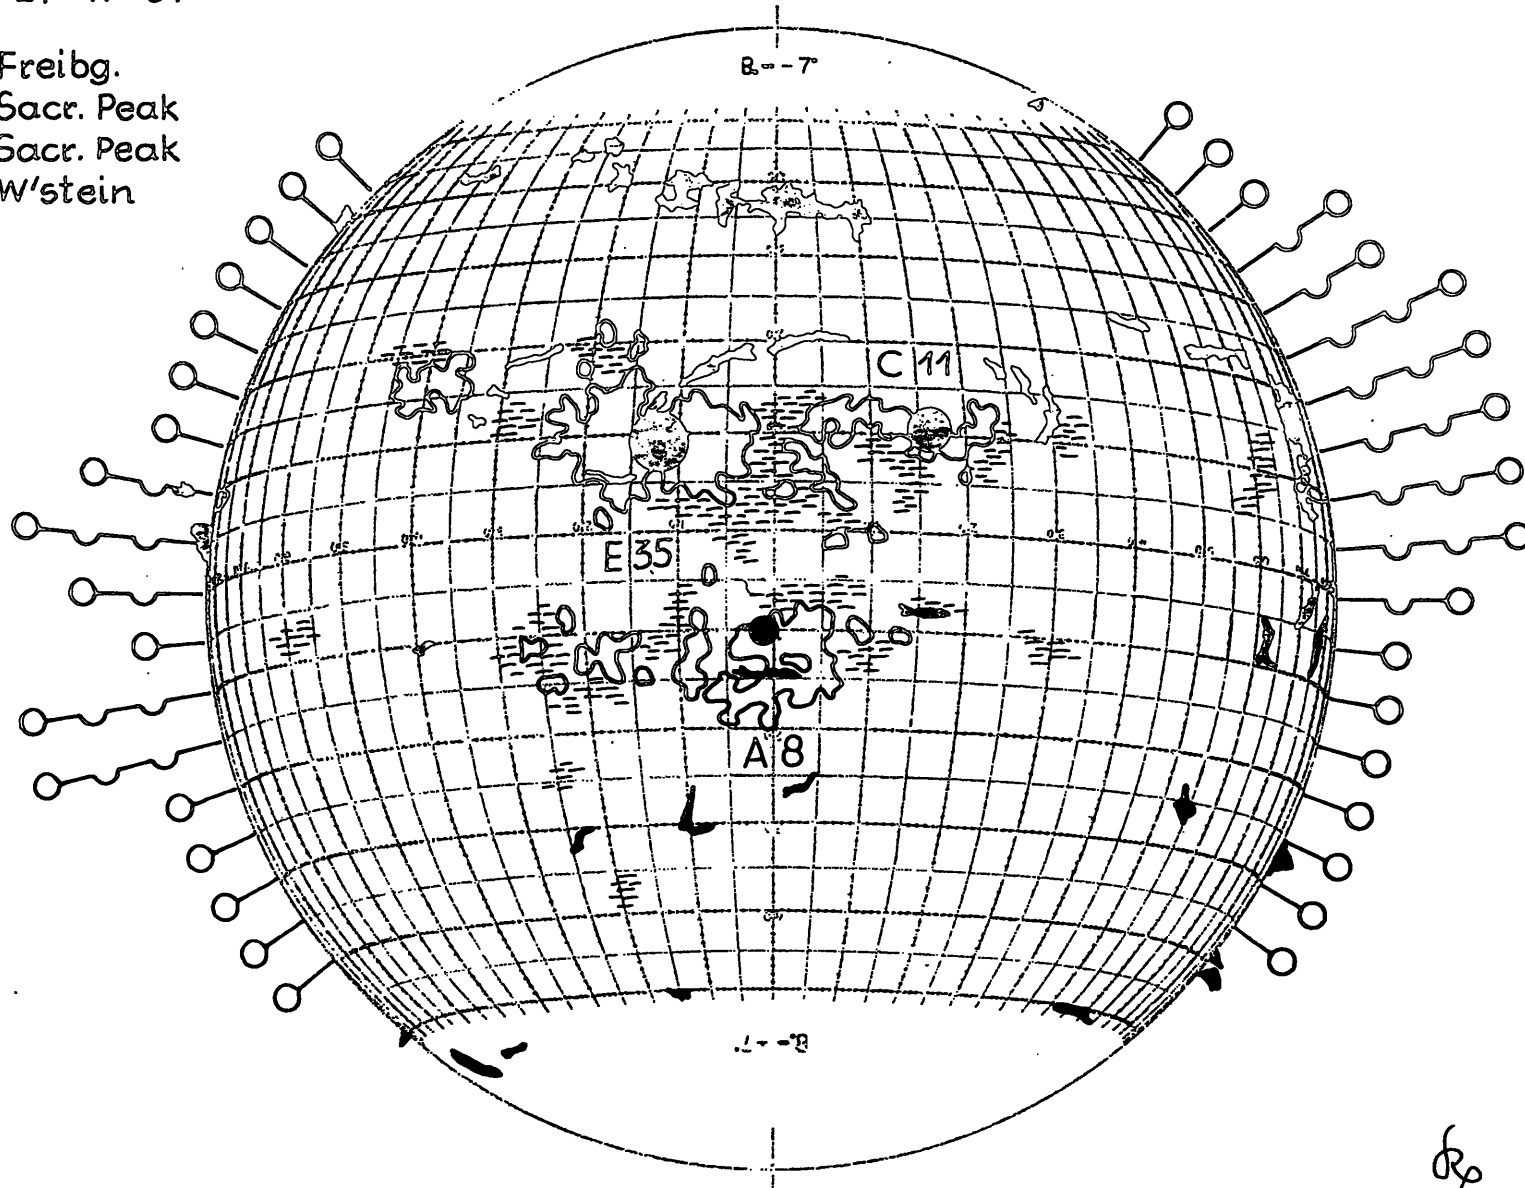

FRAUNHOFER INSTITUT

Map of the Sun

1962 March 24 R=59

Plages 13⁵⁹ Freibg.
 Filam. 14⁴⁵ Sacr. Peak
 Promin. 14⁴⁵ Sacr. Peak
 Corona 8 W'stein

7N	14E	0 ¹⁰ - 23 ⁵⁶	4x1-	PX
8N	14E	6 ³⁸ - 7 ⁰²	2	W
6N	14E	7 ²³ - 8 ¹⁷	2+	W

28

MAY 15 1962