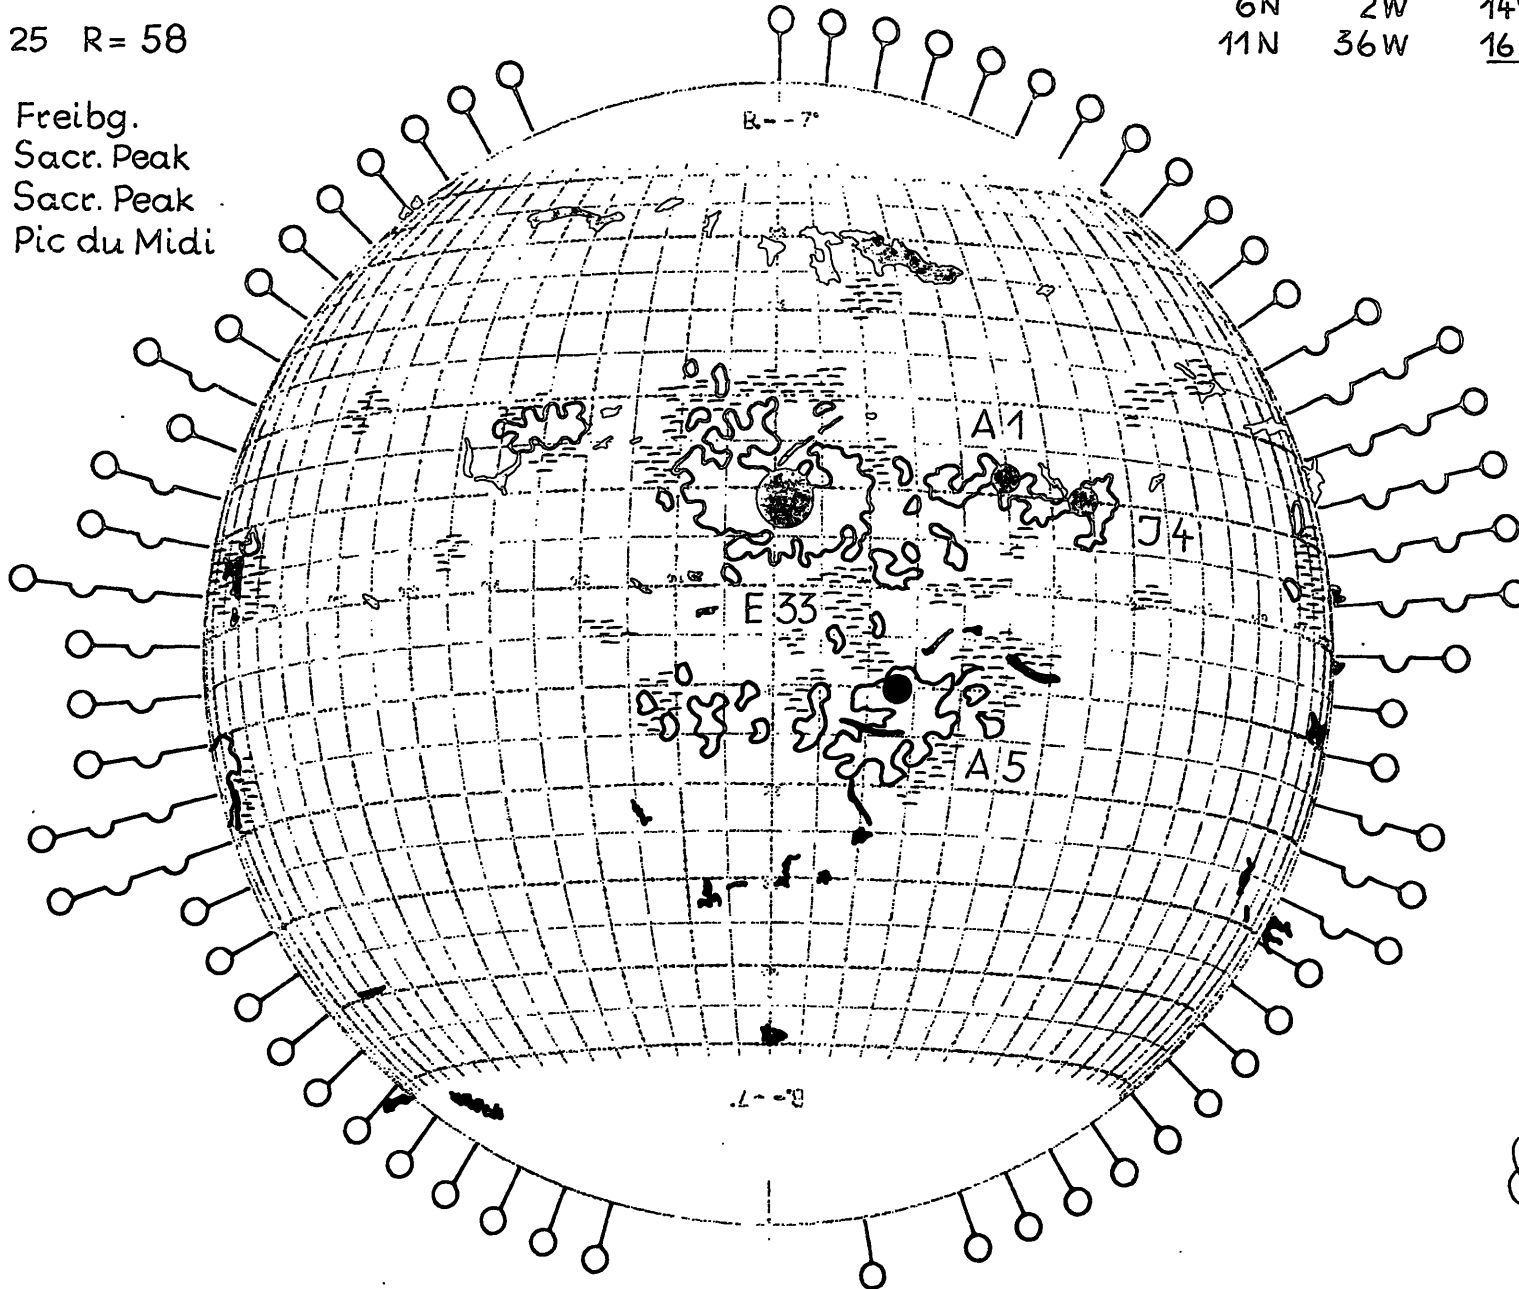

FRAUNHOFER INSTITUT

Map of the Sun

1962 March 25 R= 58

Plages 8⁰⁷ Freibg.
 Filam. 14⁰⁵ Sacr. Peak
 Promin. 14⁰⁵ Sacr. Peak
 Corona 11 Pic du Midi

14S	8W	14 ²	-	2 ⁴⁰	1	X
8N	3E	<u>10⁵⁰</u>	-	<u>19²⁸</u>	3x1-	IP
6N	2W	14 ⁰⁵	-	<u>15⁰⁶</u>	2	PW
11N	36W	<u>16¹⁴</u>	-	<u>19²⁵</u>	2x1-	BP