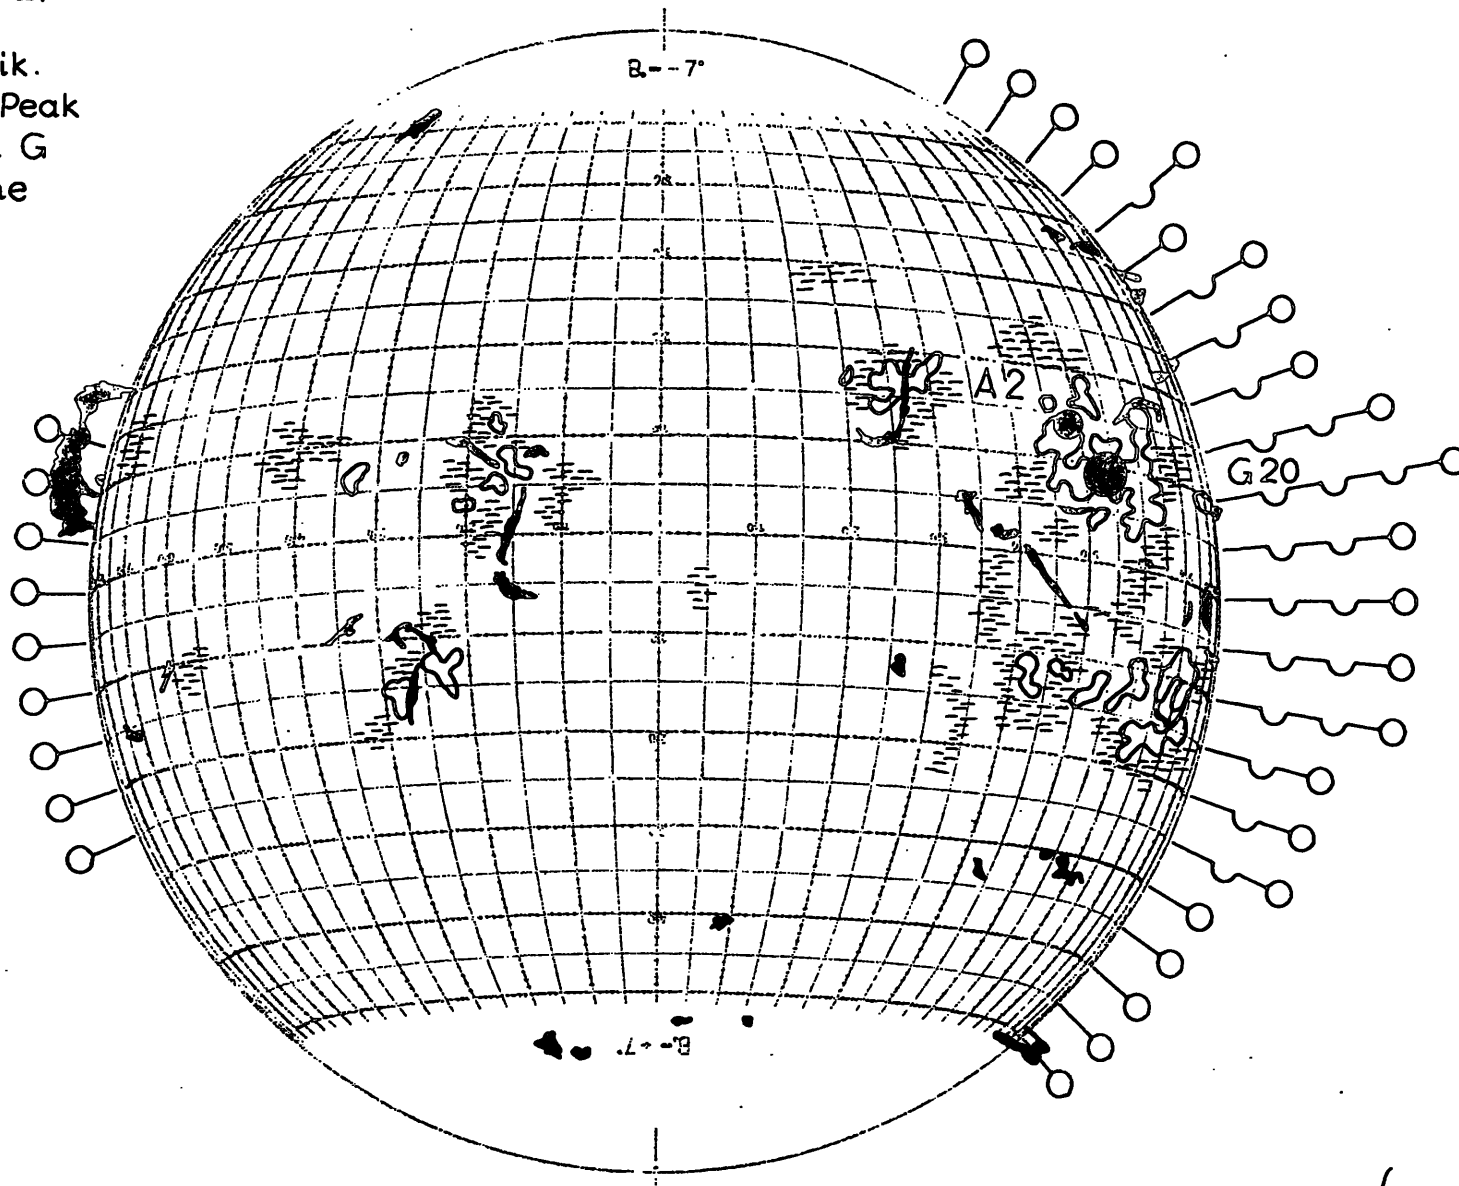

FRAUNHOFER INSTITUT

Map of the Sun

1962 March 29 R=29

Plages 158 Kodaik.
Filam. 14⁰³ Sacr. Peak
Promin. 11³⁰ Capri G
Corona 10 K'höhe

12N 43W 2⁰⁵ - 2¹⁰ 1- I
9N 90W 14⁰⁴ - 14²¹ 1- P

Handwritten signature or initials

MAY 15 1962