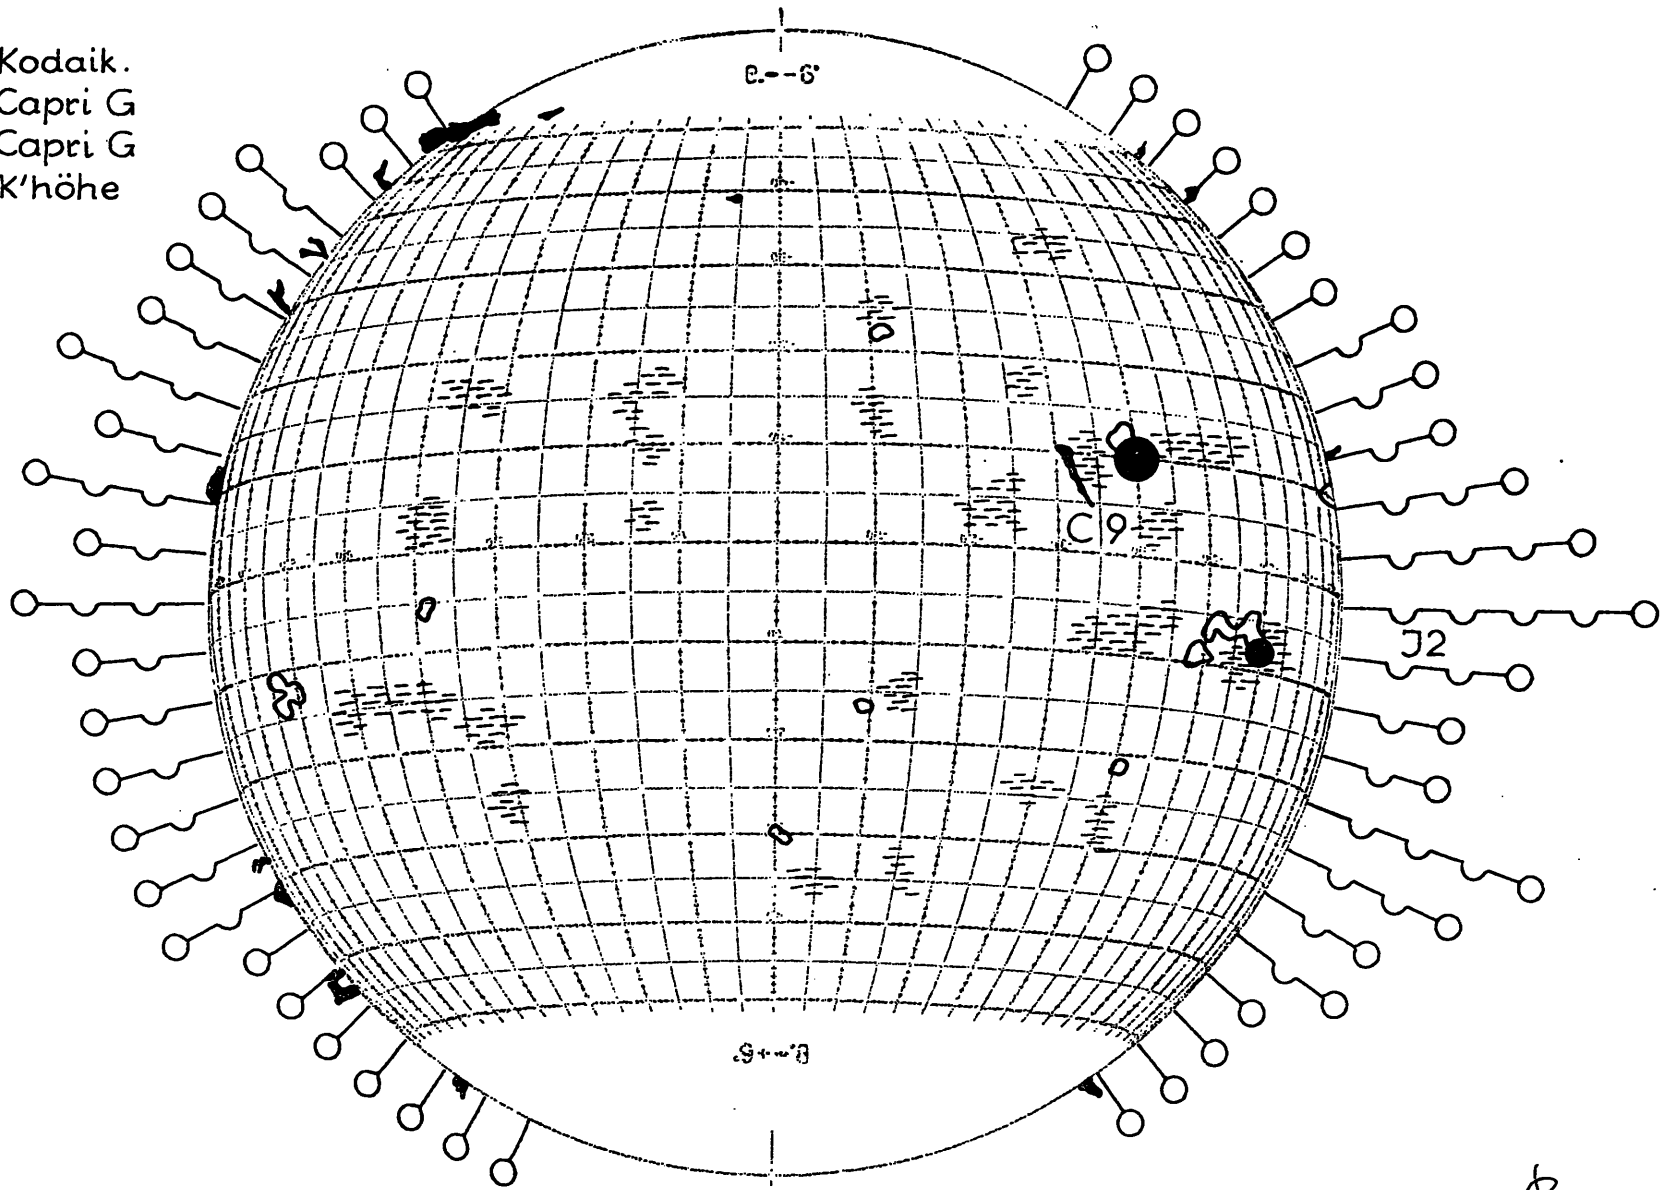

Map of the Sun

1962 April 7 R=22

Plages 4<sup>19</sup> Kodaik.  
Filam. 12<sup>02</sup> Capri G  
Promin. 12<sup>02</sup> Capri G  
Corona 9 K'höhe

*[Handwritten signature]*

JUN 28 1962