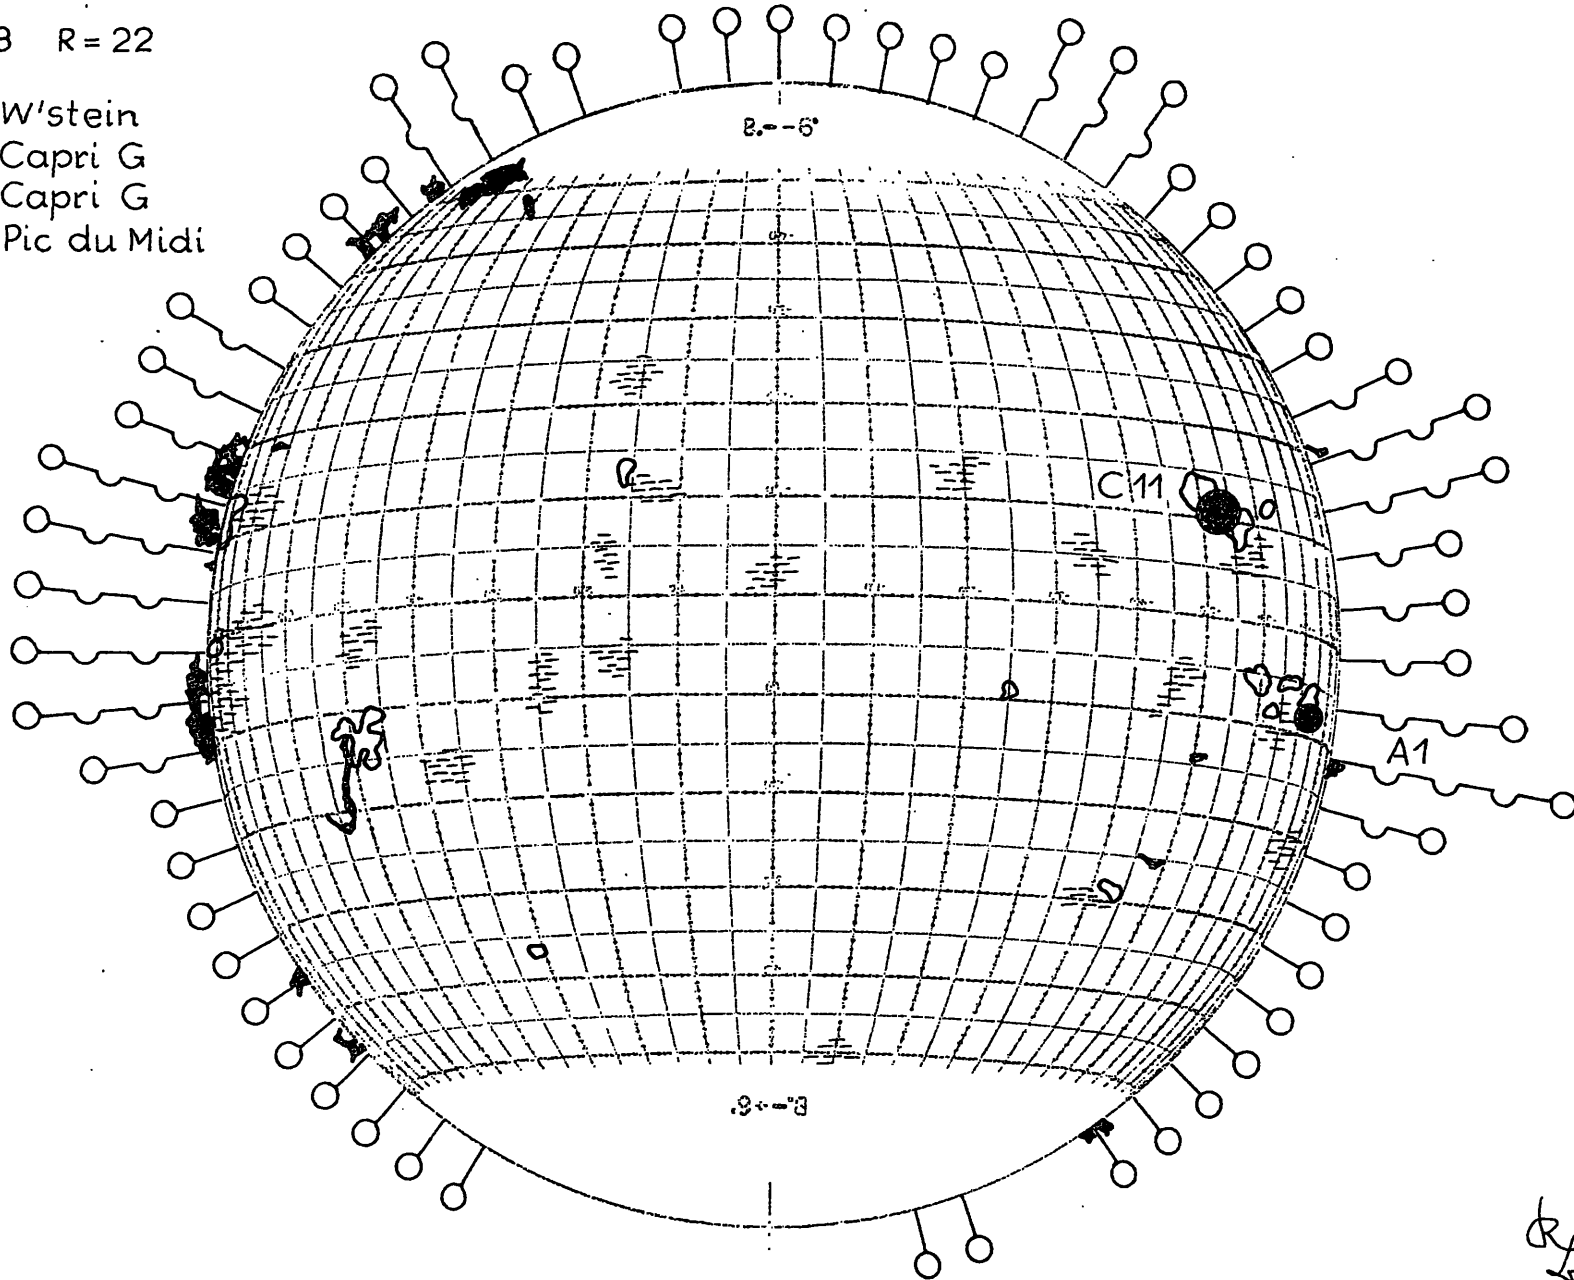

Map of the Sun

1962 April 8 R=22

Plages. 7<sup>50</sup> W'stein  
Filam. 11<sup>58</sup> Capri G  
Promin. 11<sup>58</sup> Capri G  
Corona 8 Pic du Midi

*Handwritten signature or initials*

JUN 28 1962