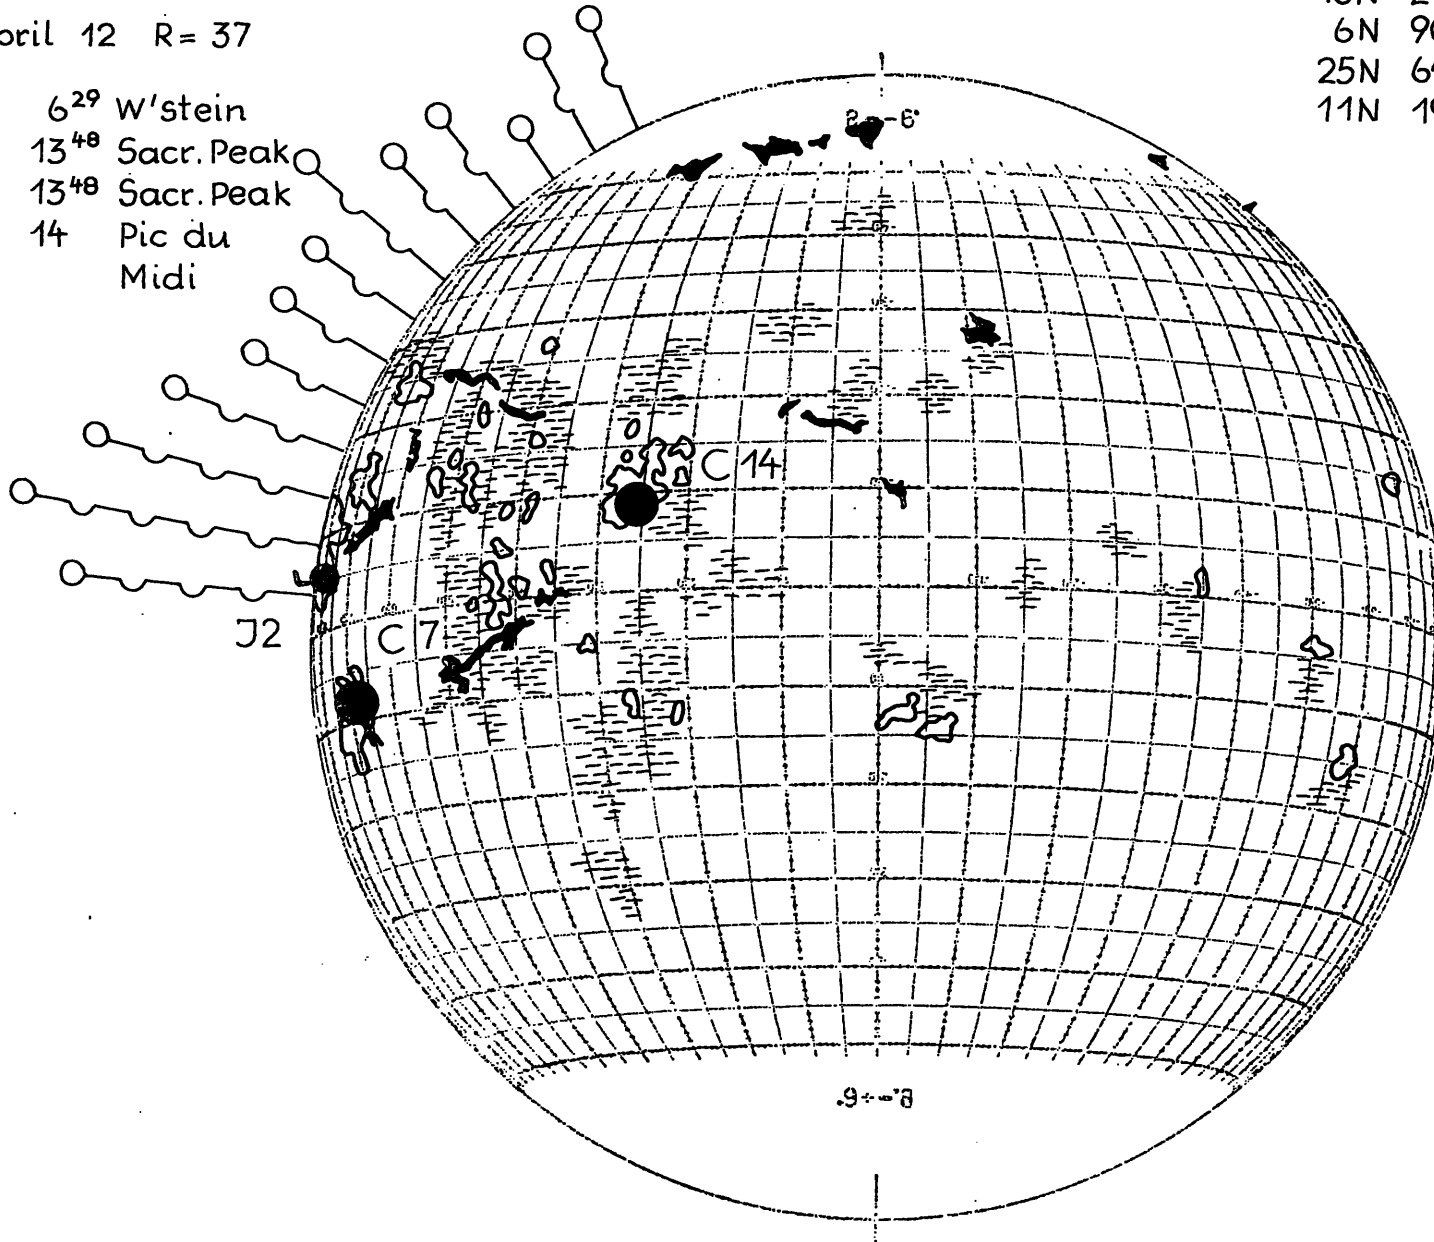

FRAUNHOFER INSTITUT

Map of the Sun

1962 April 12 R= 37

Plages 6²⁹ W'stein
 Filam. 13⁴⁸ Sacr. Peak
 Promin. 13⁴⁸ Sacr. Peak
 Corona 14 Pic du
 Midi

10N	27E	6 ⁴⁵	-	7 ⁰⁵	1	W
10N	28E	8 ⁵¹	-	9 ⁰⁷	1-	CW
10N	24E	11 ³⁷	-	11 ⁴³	1	W
6N	90E	14 ²⁶	-	14 ³⁶	1-	P
25N	64E	16 ²⁷	-	16 ³⁷	1-	P
11N	19E	21 ⁴⁹	-	22 ⁵⁰	1	BPX