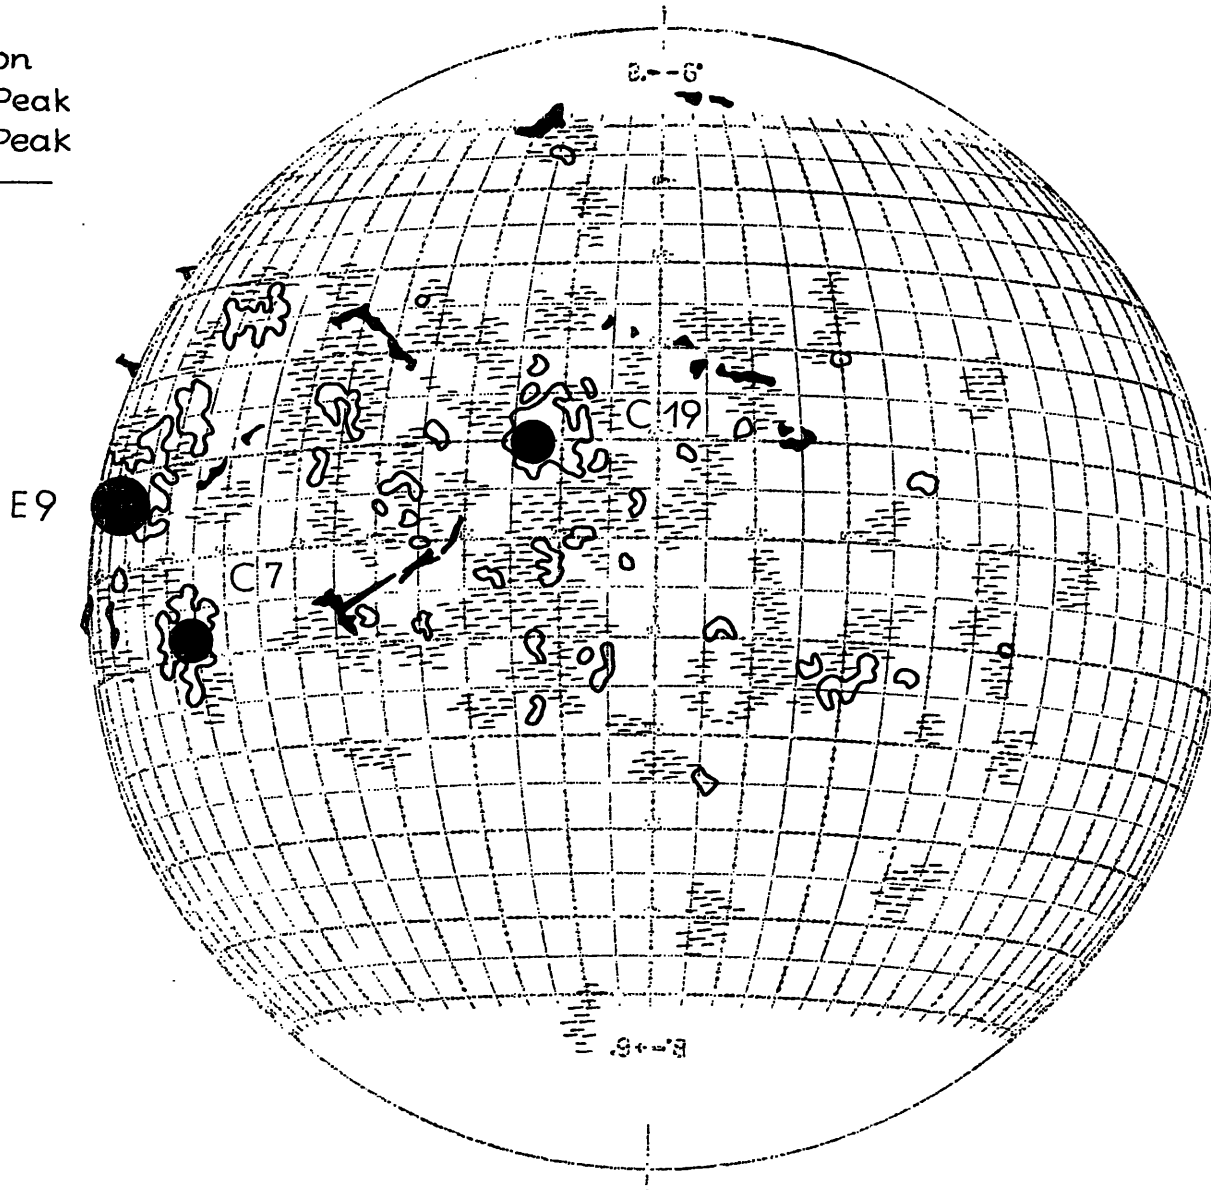

FRAUNHOFER INSTITUT

Map of the Sun

1962 April 13 R = 46

Plages 9⁵¹ Meudon
Filam. 13³⁷ Sac. Peak
Promin. 13³⁷ Sac. Peak
Corona —————

8 N	74 E	8 ⁴⁷ - 9 ⁰⁶	2	CK
12 N	7 E	<u>21¹⁷</u> - <u>23²⁰</u>	2x1-	PX
15 N	52 E	<u>23⁰²</u> - <u>23²⁰</u>	1-	P