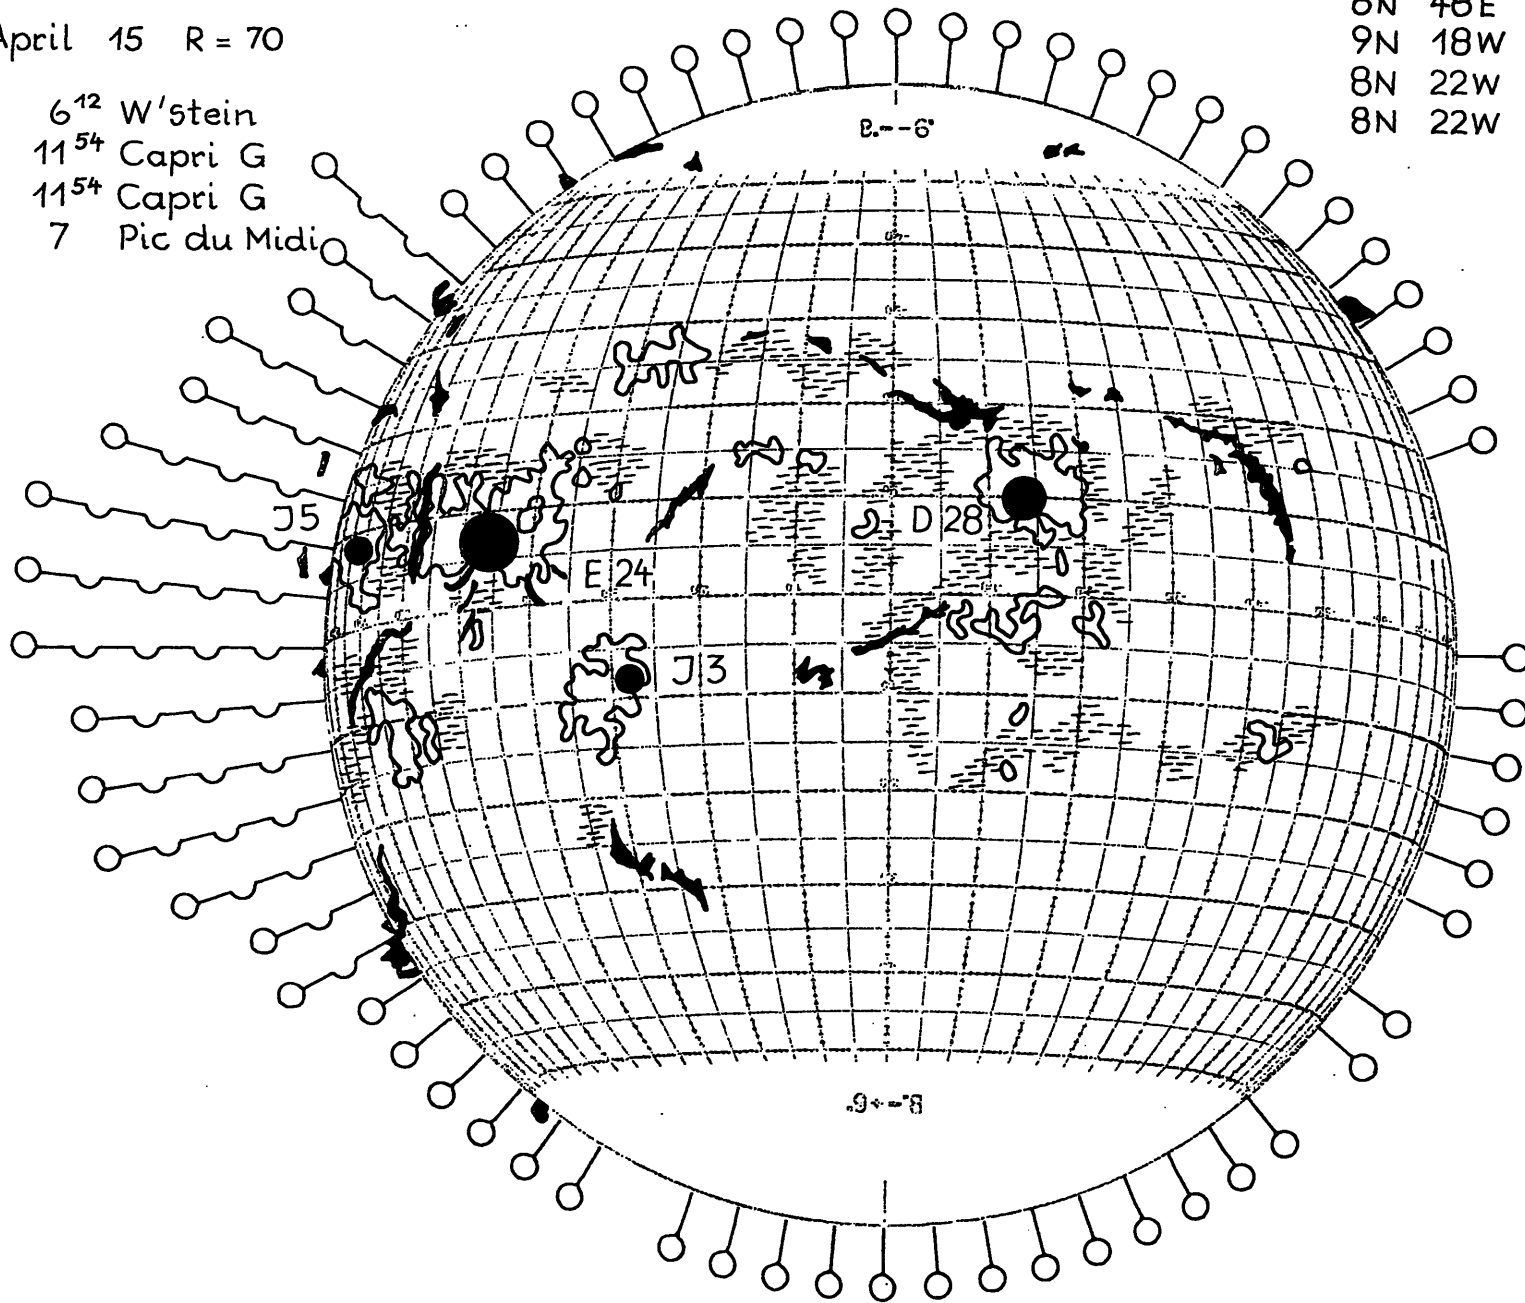

FRAUNHOFER INSTITUT

Map of the Sun

1962 April 15 R = 70

Plages 6¹² W'stein
 Filam. 11⁵⁴ Capri G
 Promin. 11⁵⁴ Capri G
 Corona 7 Pic du Midi

9N	53E	<u>3³⁷</u>	-	<u>3⁴²</u>	1	T
6N	52E	<u>5³³</u>	-	<u>6¹⁵</u>	1	IW
8N	48E	<u>6³⁰</u>	-	<u>18⁵⁰</u>	2x1-	PWX
9N	18W	<u>11⁰⁸</u>	-	<u>22⁰⁰</u>	6x1-	CPWX
8N	22W	<u>19²⁹</u>	-	<u>20⁰⁷</u>	1	PX
8N	22W	<u>22⁴¹</u>	-	<u>22⁵²</u>	1	PX

Sp
 JUN 28 1962