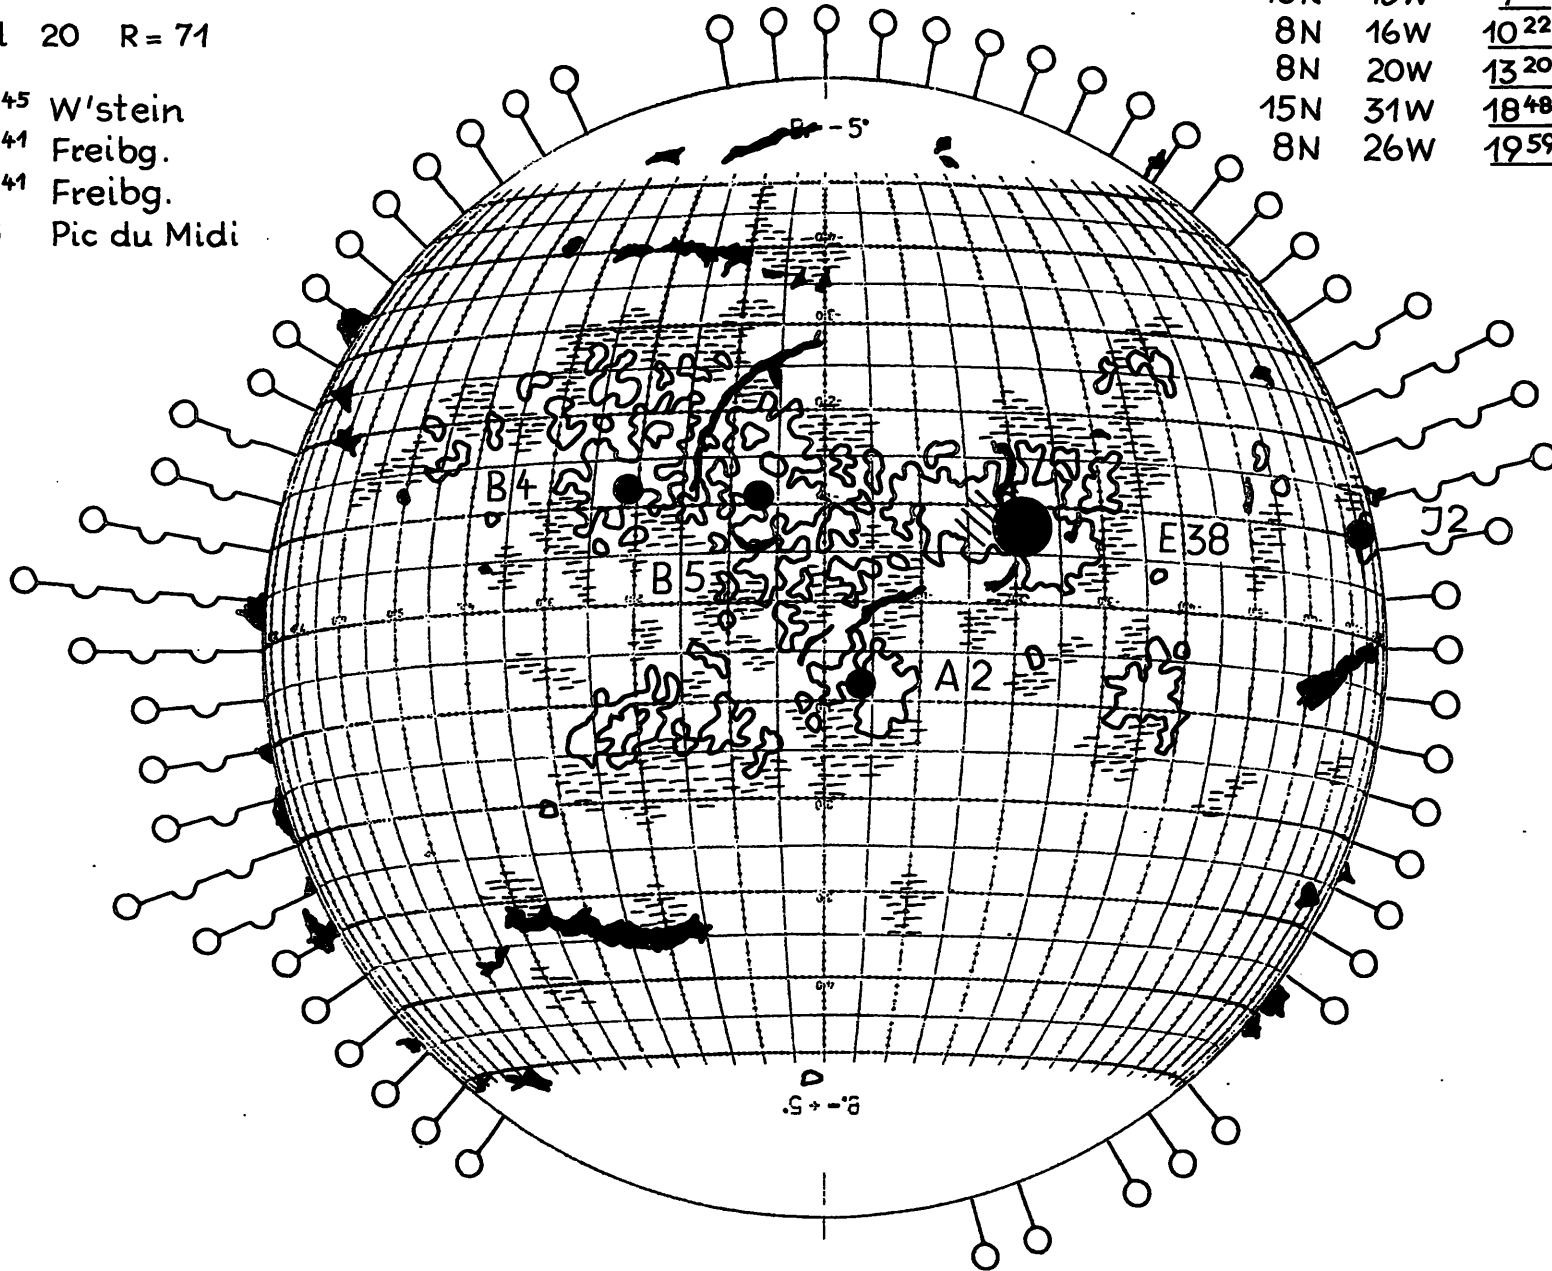

FRAUNHOFER INSTITUT

Map of the Sun

1962 April 20 R=71

Plages 5⁴⁵ W'stein
 Filam. 12⁴¹ Freibg.
 Promin. 12⁴¹ Freibg.
 Corona 8 Pic du Midi

8N	18W	<u>2³³</u> - <u>22⁴⁶</u>	7x1-
10N	15W	<u>7¹⁸</u> - <u>7⁵⁰</u>	.CIPTW
8N	16W	<u>10²²</u> - <u>10⁵³</u>	1 COWY
8N	20W	<u>13²⁰</u> - <u>14⁴⁸</u>	1 CIJW
15N	31W	<u>18⁴⁸</u> - <u>18⁵⁸</u>	1 COPW
8N	26W	<u>19⁵⁹</u> - <u>20³⁰</u>	1- X
			2 HPX