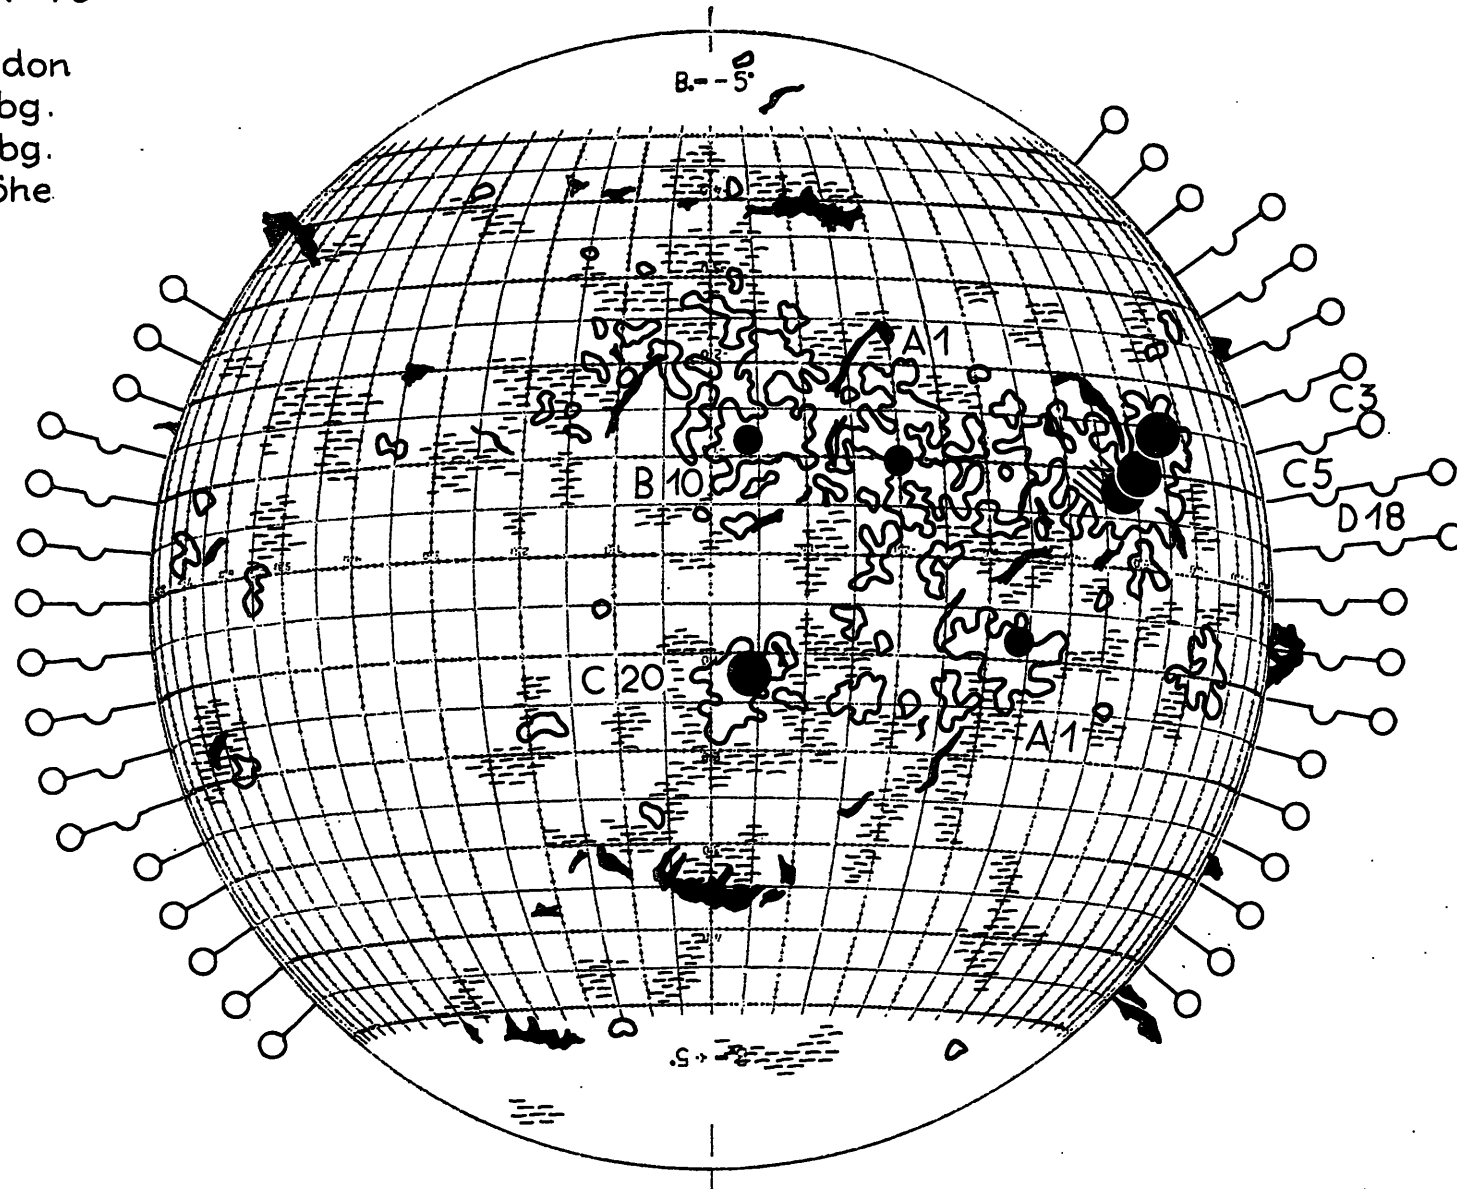

FRAUNHOFER INSTITUT

Map of the Sun

1962 April 22 R=90

Plages 10⁰³ Meudon
 Filam. 11²⁸ Freibg.
 Promin. 11²⁸ Freibg.
 Corona 9 K'höhe

8N 48W	<u>22⁵</u>	-	<u>19²⁵</u>	4x1-IPTV
15N 55W	<u>12⁵⁵</u>	-	<u>18²⁴</u>	3x1-OPW
13N 55W	<u>14¹⁰</u>	-	<u>14²¹</u>	1 W
8N 48W	<u>14³⁵</u>	-	<u>17¹⁰</u>	2+
				HOPW