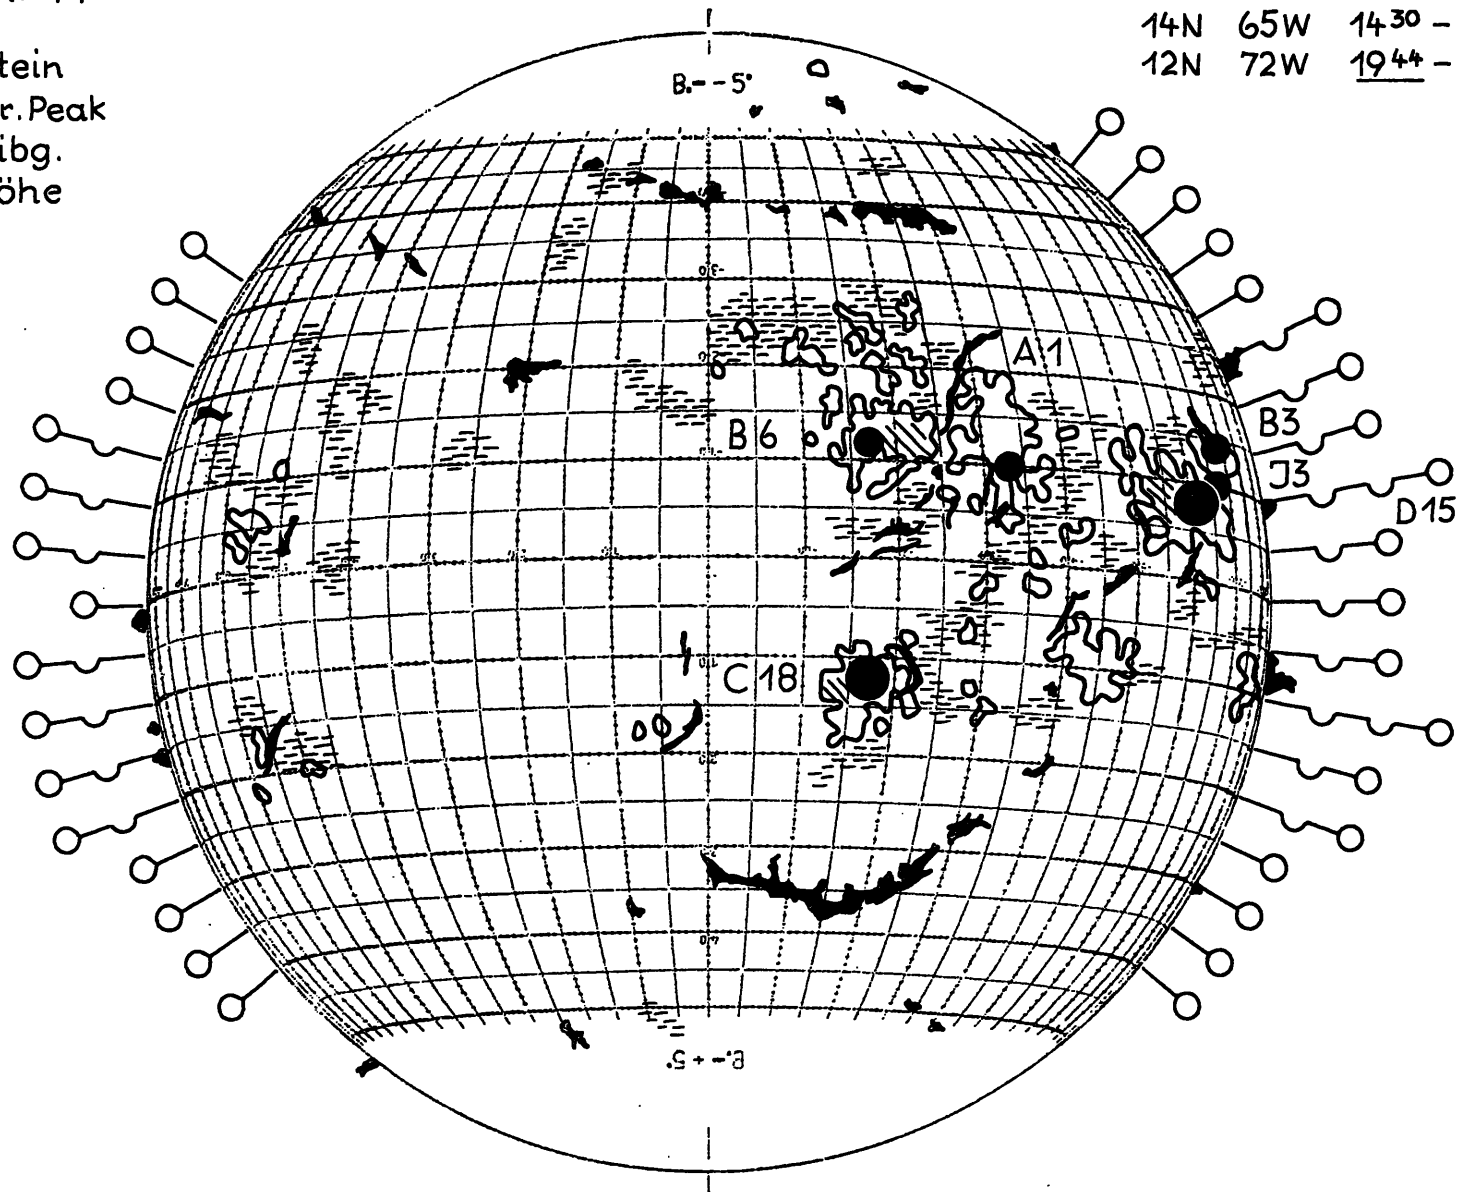

FRAUNHOFER INSTITUT

Map of the Sun

1962 April 23 R= 74

Plages 6²⁹ W'stein
 Filam. 13⁰⁶ Sacr. Peak
 Promin. 11²² Freibg.
 Corona 10 K'höhe

13N	68W	<u>11¹⁷</u> - <u>11³⁷</u>	1	C
7N	58W	<u>12⁰⁹</u> - <u>19³⁰</u>	3x1-	CX
10N	68W	<u>13³⁶</u> - <u>17⁰⁹</u>	5x1-	PW
13S	17W	<u>13⁴⁹</u> - <u>14⁰²</u>	1-	W
14N	65W	<u>14³⁰</u> - <u>14⁴³</u>	1-	W
12N	72W	<u>19⁴⁴</u> - <u>20²⁸</u>	2	PX

62 JUN 28 1962