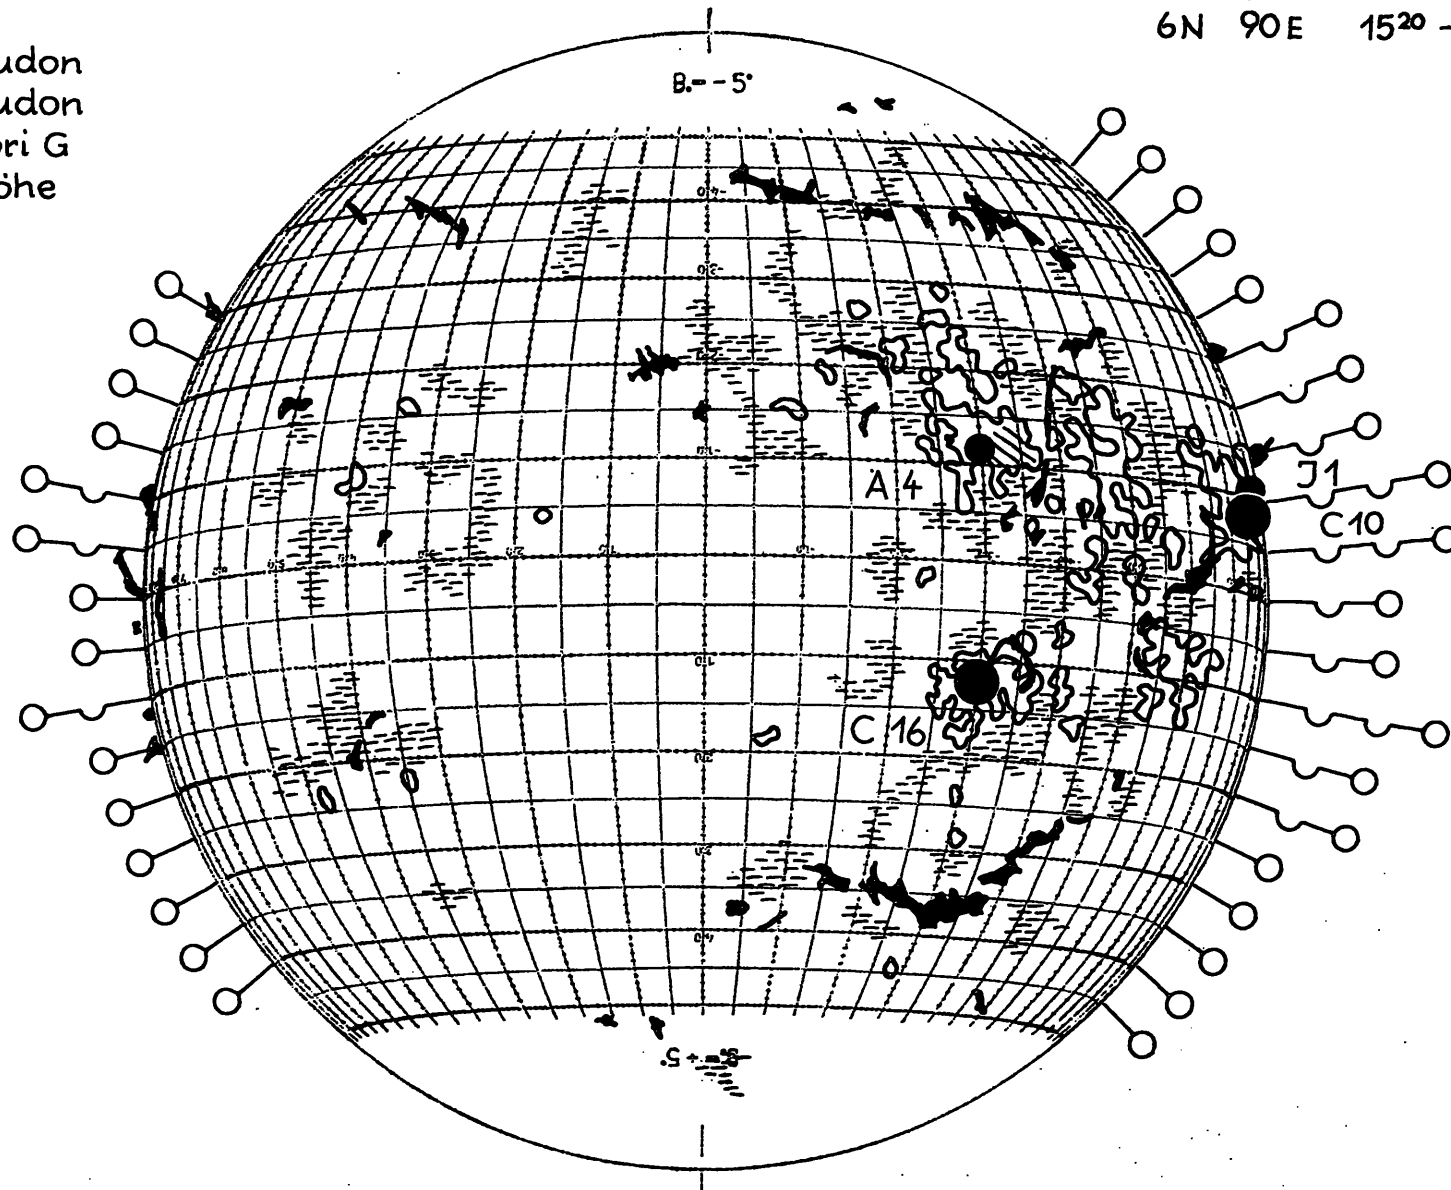

FRAUNHOFER INSTITUT

Map of the Sun

1962 April 24 R= 50

Plages 7¹⁴ Meudon
 Filam. 6⁵⁷ Meudon
 Promin. 7²⁵ Capri G
 Corona 10 K'höhe

11N	82W	7 ¹⁵ - 7 ⁴⁵	1+
8N	84W	7 ⁵⁸ - 22 ⁴⁶	CFKOWY
13N	84W	12 ¹² - 12 ⁵⁰	3x1-PWY
6N	90E	15 ²⁰ - 15 ³²	1 W
			1 O