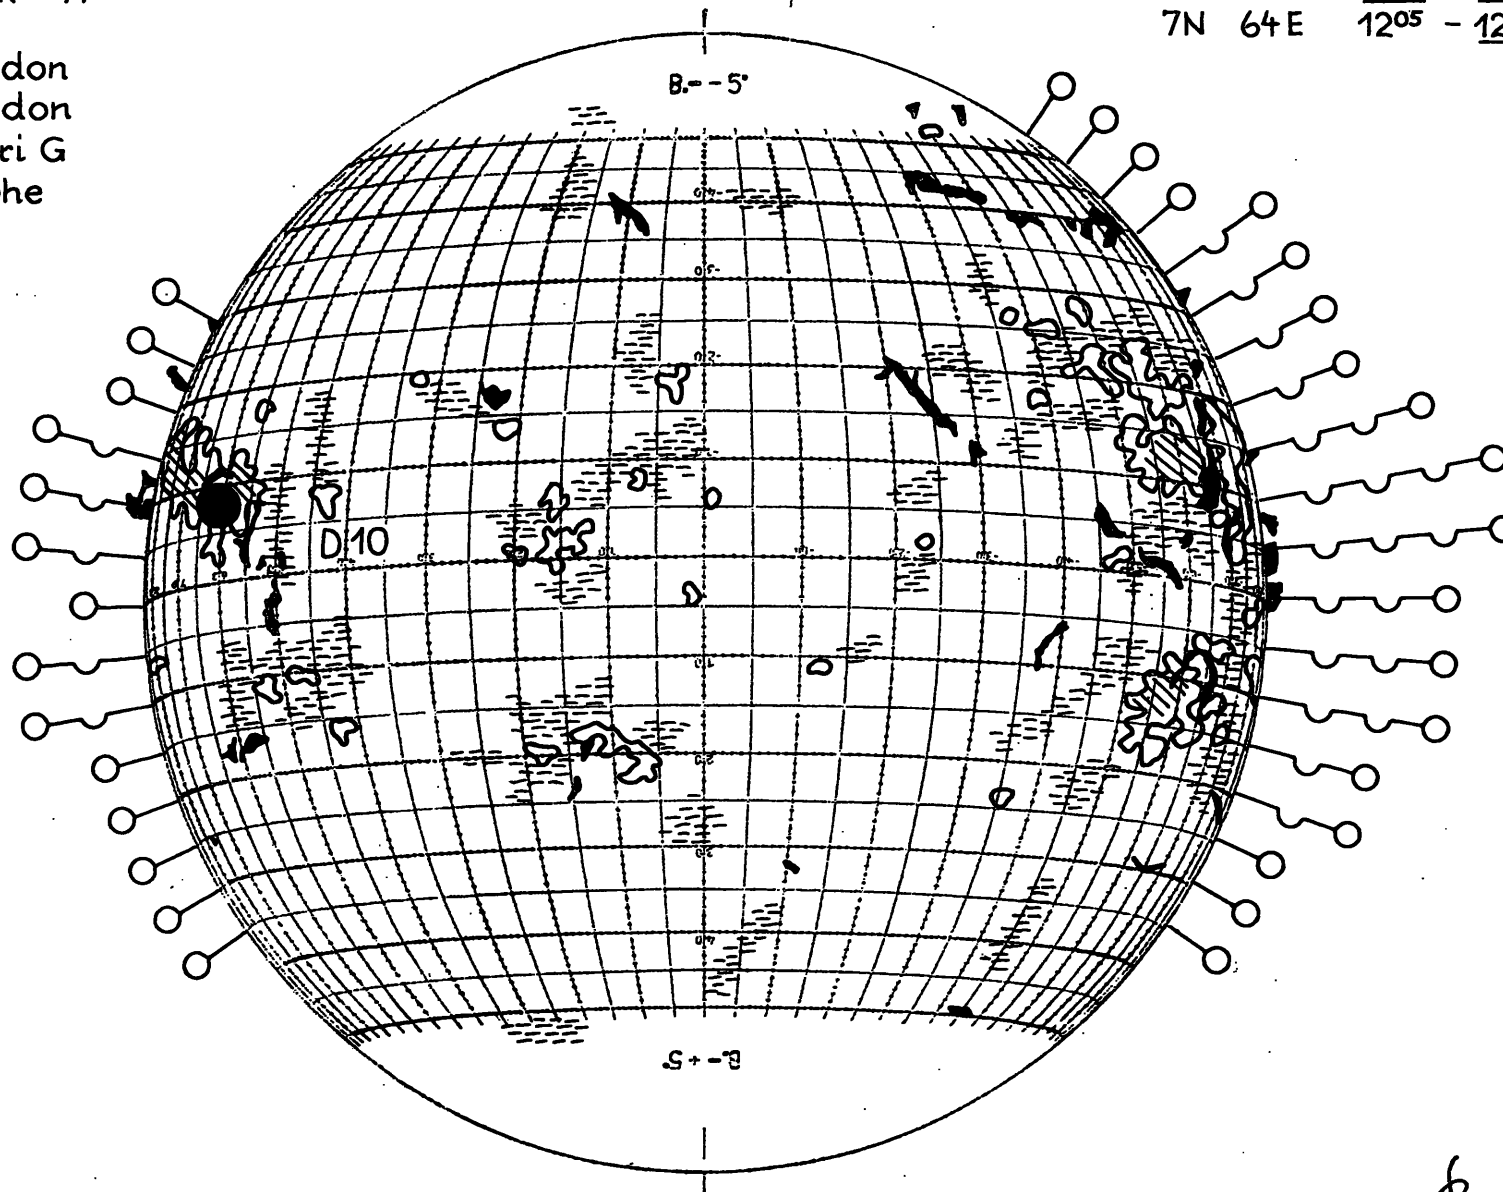

FRAUNHOFER INSTITUT

Map of the Sun

1962 April 26 R = 14

Plages 10⁴¹ Meudon
 Filam. 10²⁷ Meudon
 Promin. 11⁵⁹ Capri G
 Corona 11 K'höhe

8N 63E	532 - 18 ⁴⁰	4x1 -
8N 70E	707 - 738	1 IWY
8N 90W	1157 - 1208	1 C
7N 64E	1205 - 1232	2 CFO