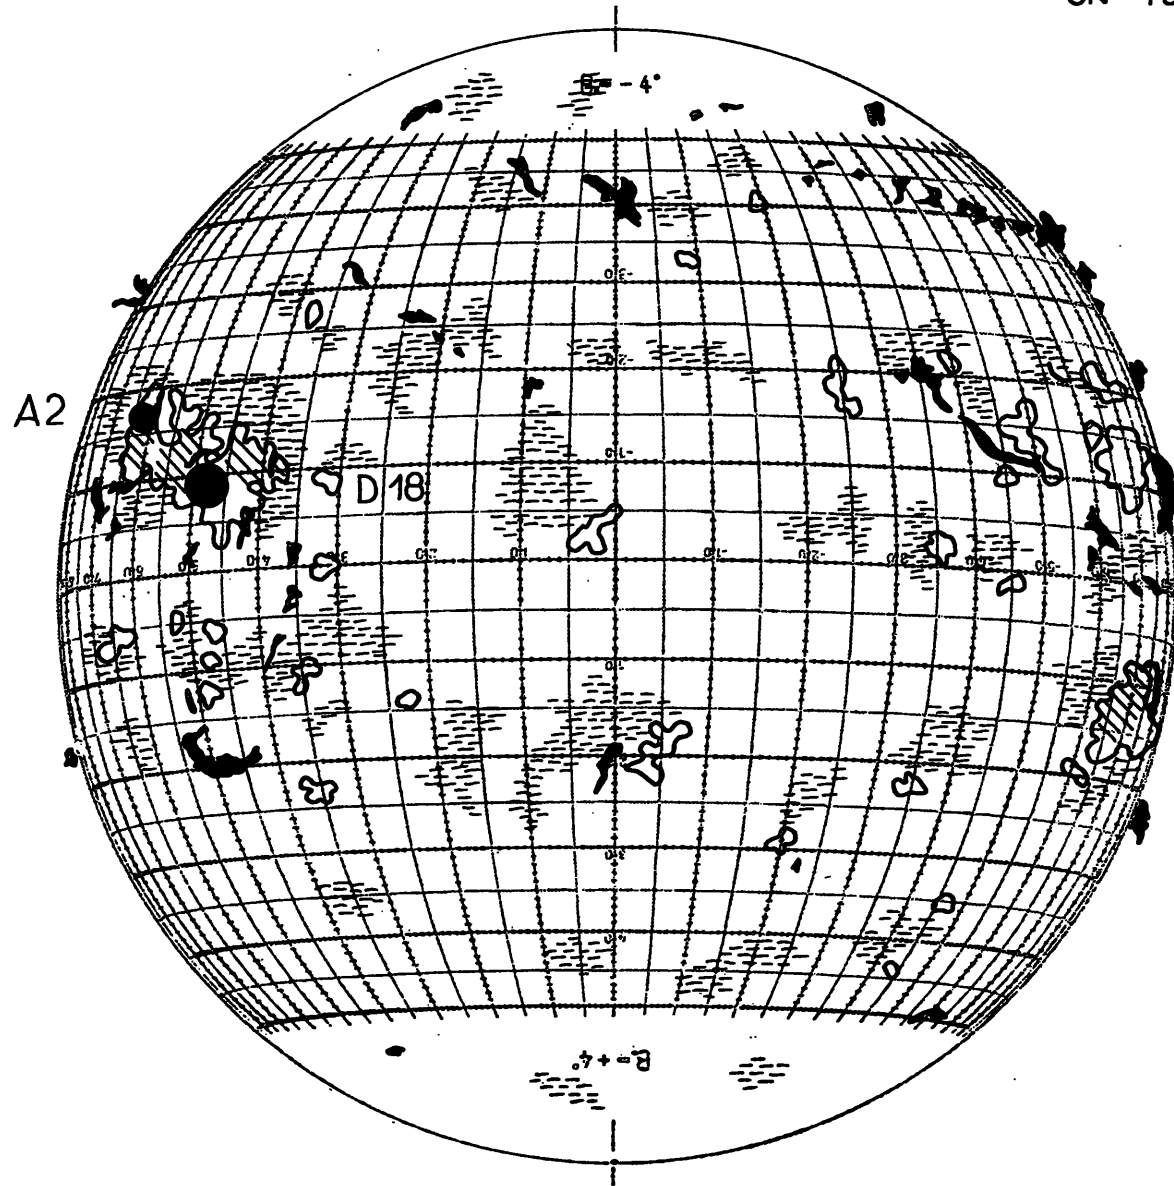

# FRAUNHOFER INSTITUT

Map of the Sun

1962 April 27 R = 28

Plages 15<sup>00</sup> Meudon  
 Filam. 9<sup>11</sup> Freibg.  
 Promin. 9<sup>11</sup> Freibg.  
 Corona \_\_\_\_\_

10N	62E	7 <sup>00</sup>	- 22 <sup>47</sup>	2x1-	PV
5N	48E	11 <sup>25</sup>	- 11 <sup>38</sup>	1	C
8N	48E	13 <sup>50</sup>	- 14 <sup>40</sup>	2	CF
8N	45E	23 <sup>06</sup>	- 23 <sup>10</sup>	1	P

*Geo* JUN 28 1962