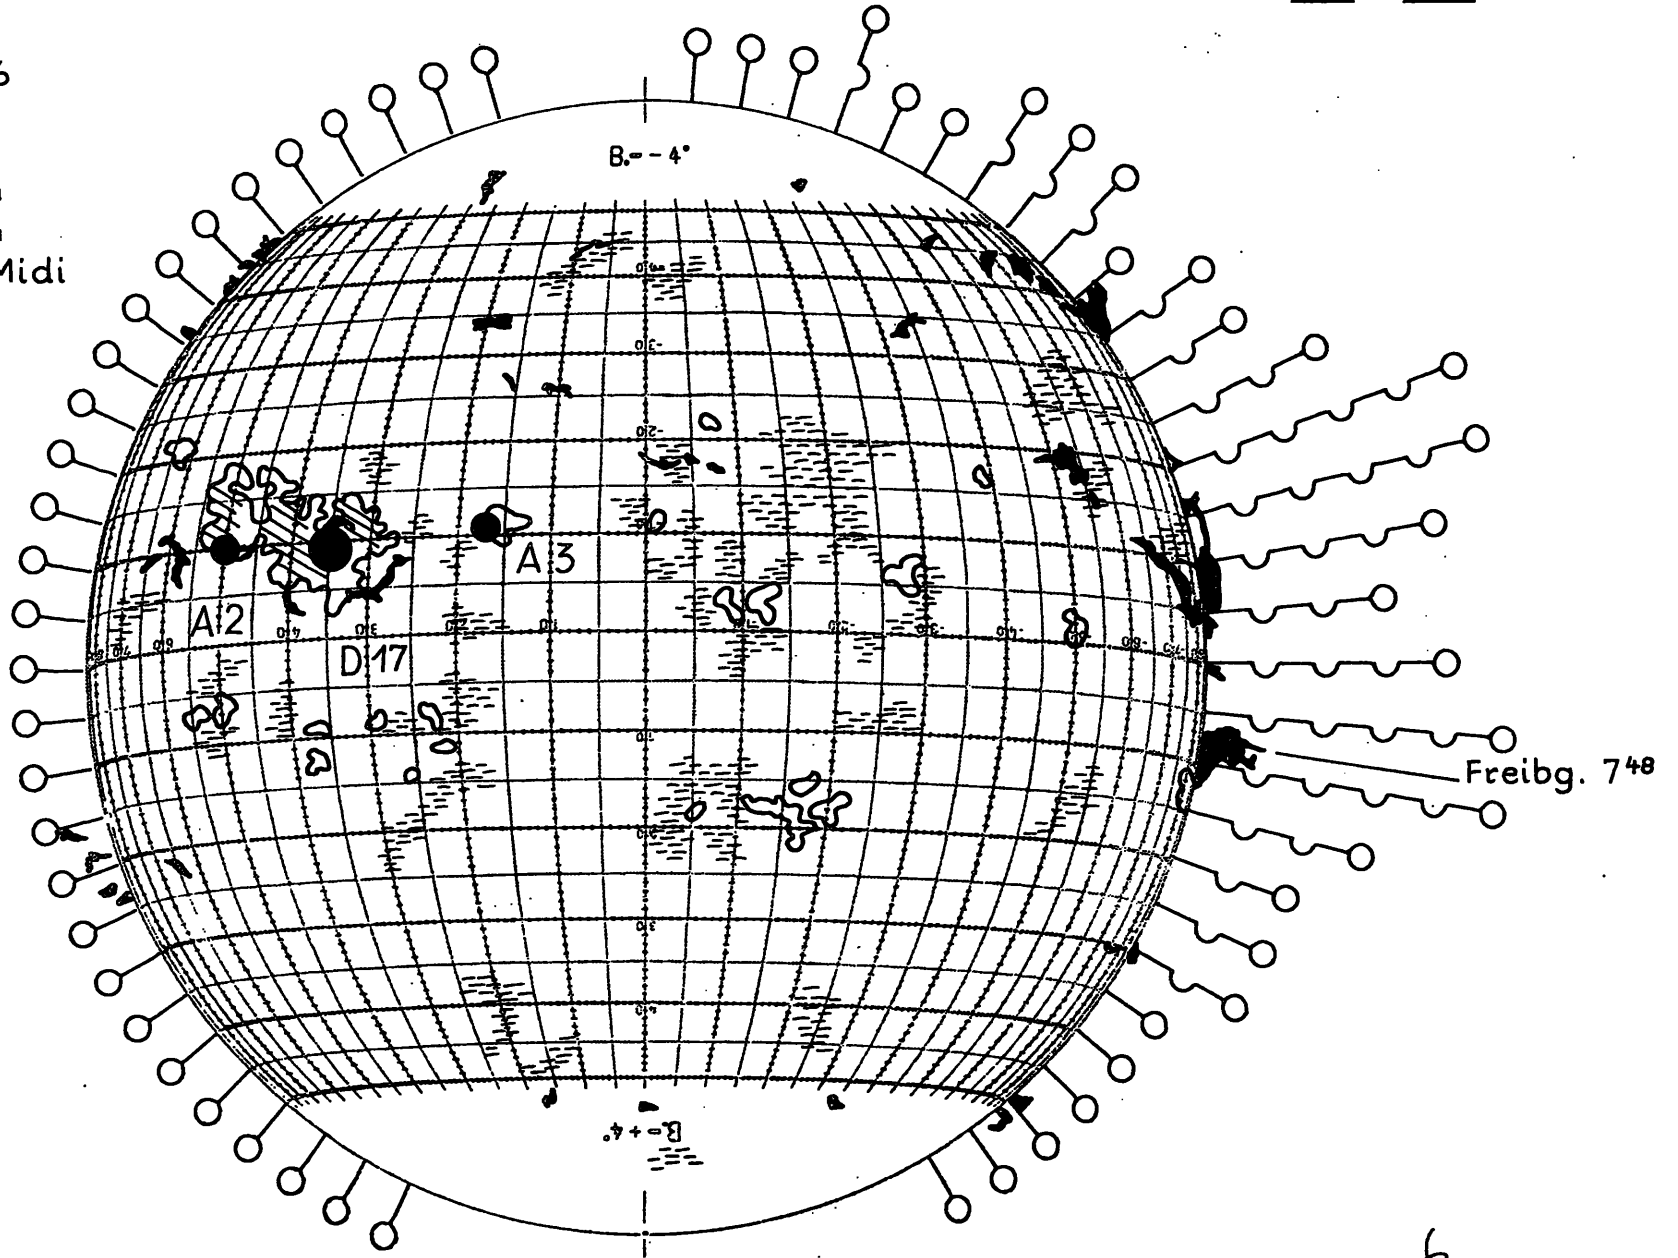

FRAUNHOFER INSTITUT

Map of the Sun

1962 April 28 R = 36

Plages 15²⁰ Meudon
Filam. 11³⁹ Capri G
Promin. 11³⁹ Capri G
Corona 7 Pic du Midi

85 90W 7⁵⁰ - 8⁴⁰ 2 J
3N 28 E 20²³ - 20⁴¹ 1 PX

Handwritten signature or initials

JUN 28 1962