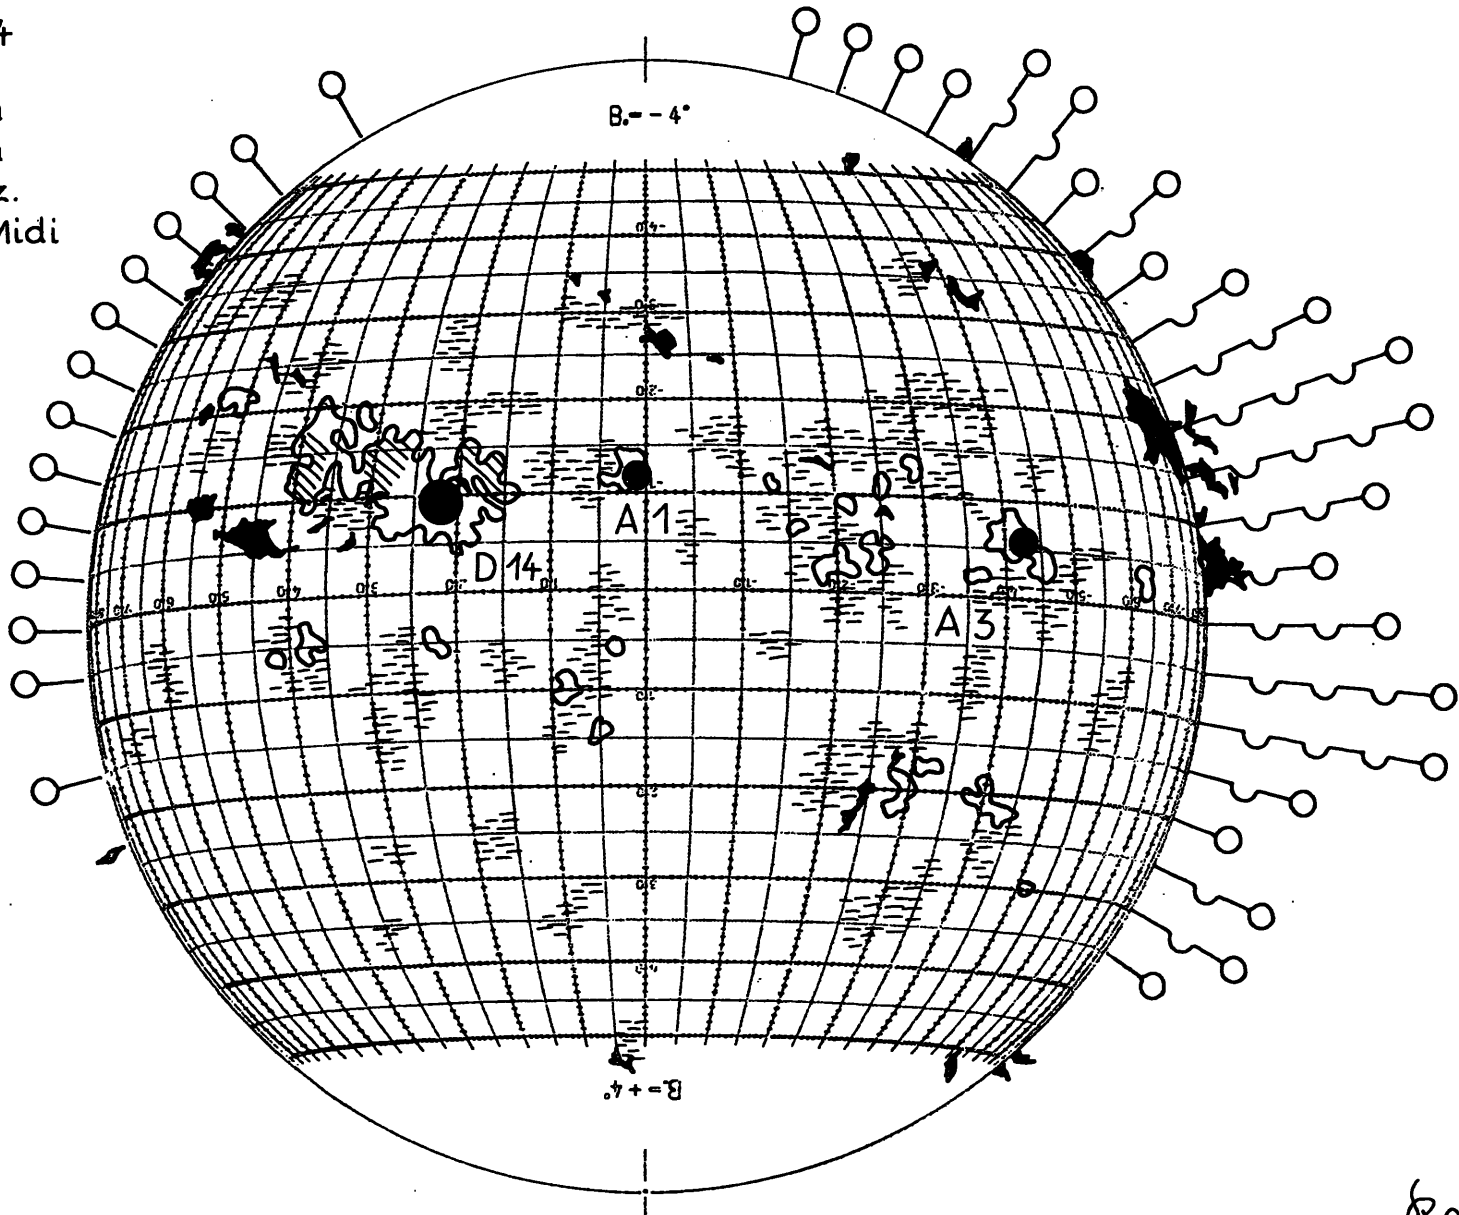

FRAUNHOFER INSTITUT

Map of the Sun

1962 April 29 R=34

Plages 13³⁶ Meudon
Filam. 13⁰¹ Meudon
Promin. 17⁴² Tonantz.
Corona 8 Pic du Midi

9N	38E	<u>034</u>	-	148	1-	X
3N	16E	<u>1801</u>	-	<u>1806</u>	1-	P

Re
JUN 28 1962