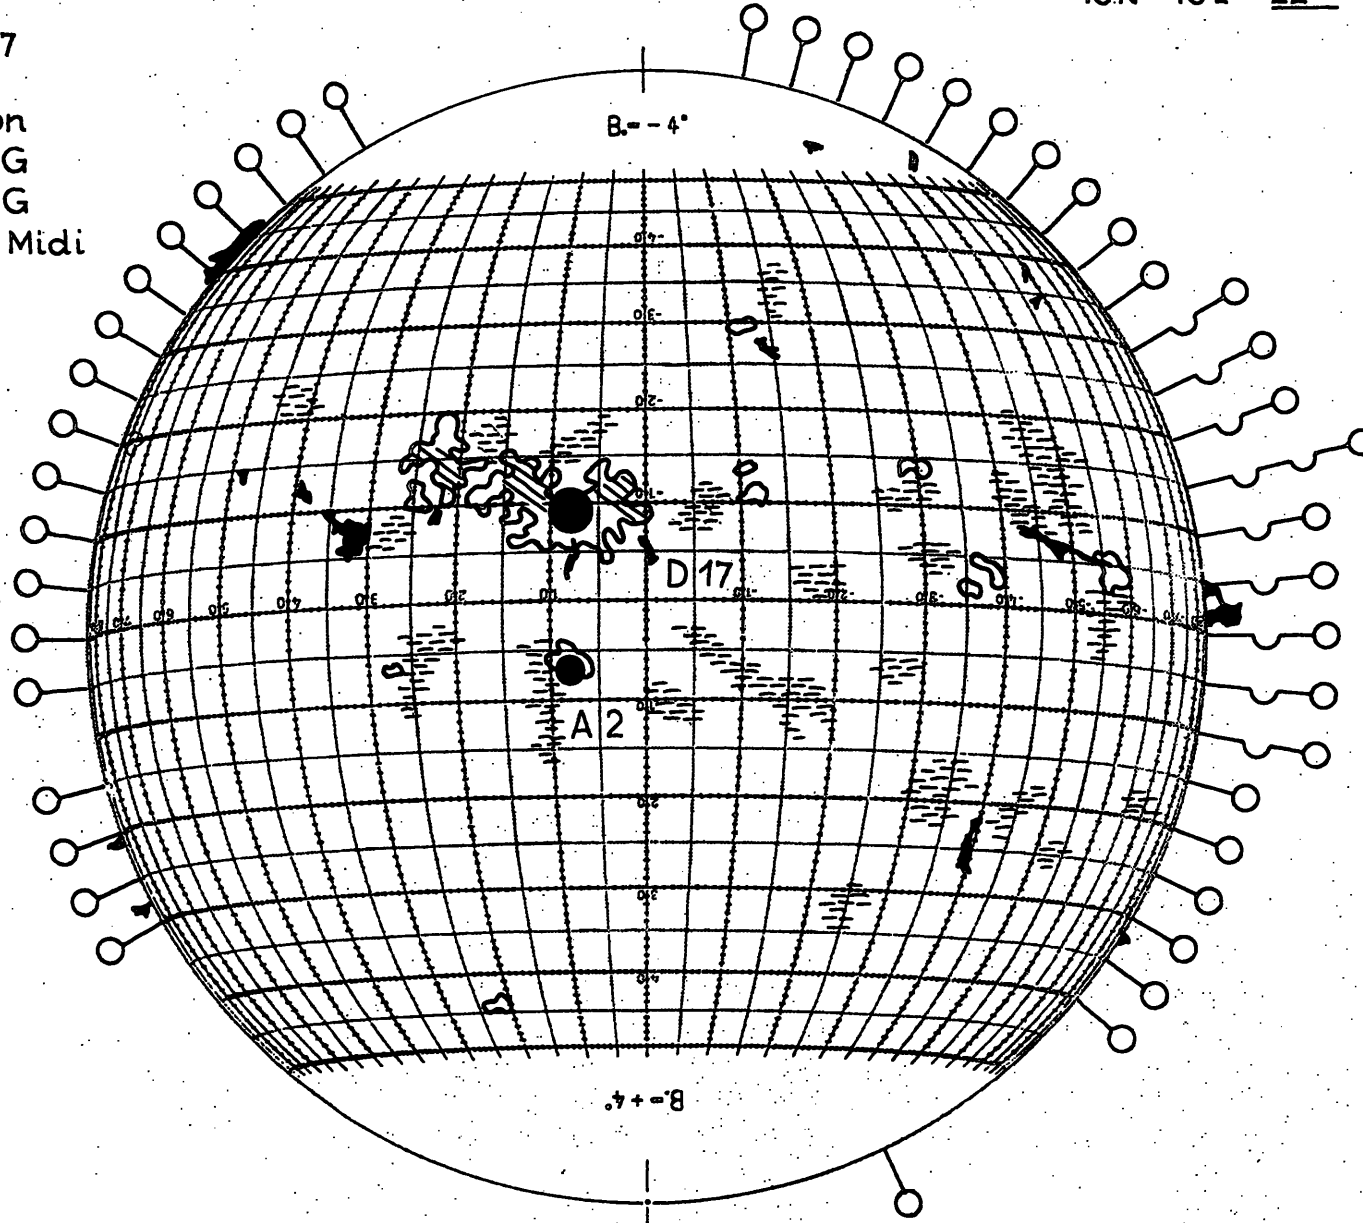

FRAUNHOFER INSTITUT

Map of the Sun

1962 April 30 R=27

Plages 14⁴⁴ Meudon
Filam. 11⁵⁵ Capri G
Promin. 11⁵⁵ Capri G
Corona 6 Pic du Midi

12N	23E	<u>11⁵⁵</u>	-	<u>12²⁸</u>	1	C
12N	22E	<u>12⁵⁹</u>	-	<u>13²⁸</u>	1	CP
10N	16E	<u>22⁰⁹</u>	-	<u>22³⁰</u>	1-	P