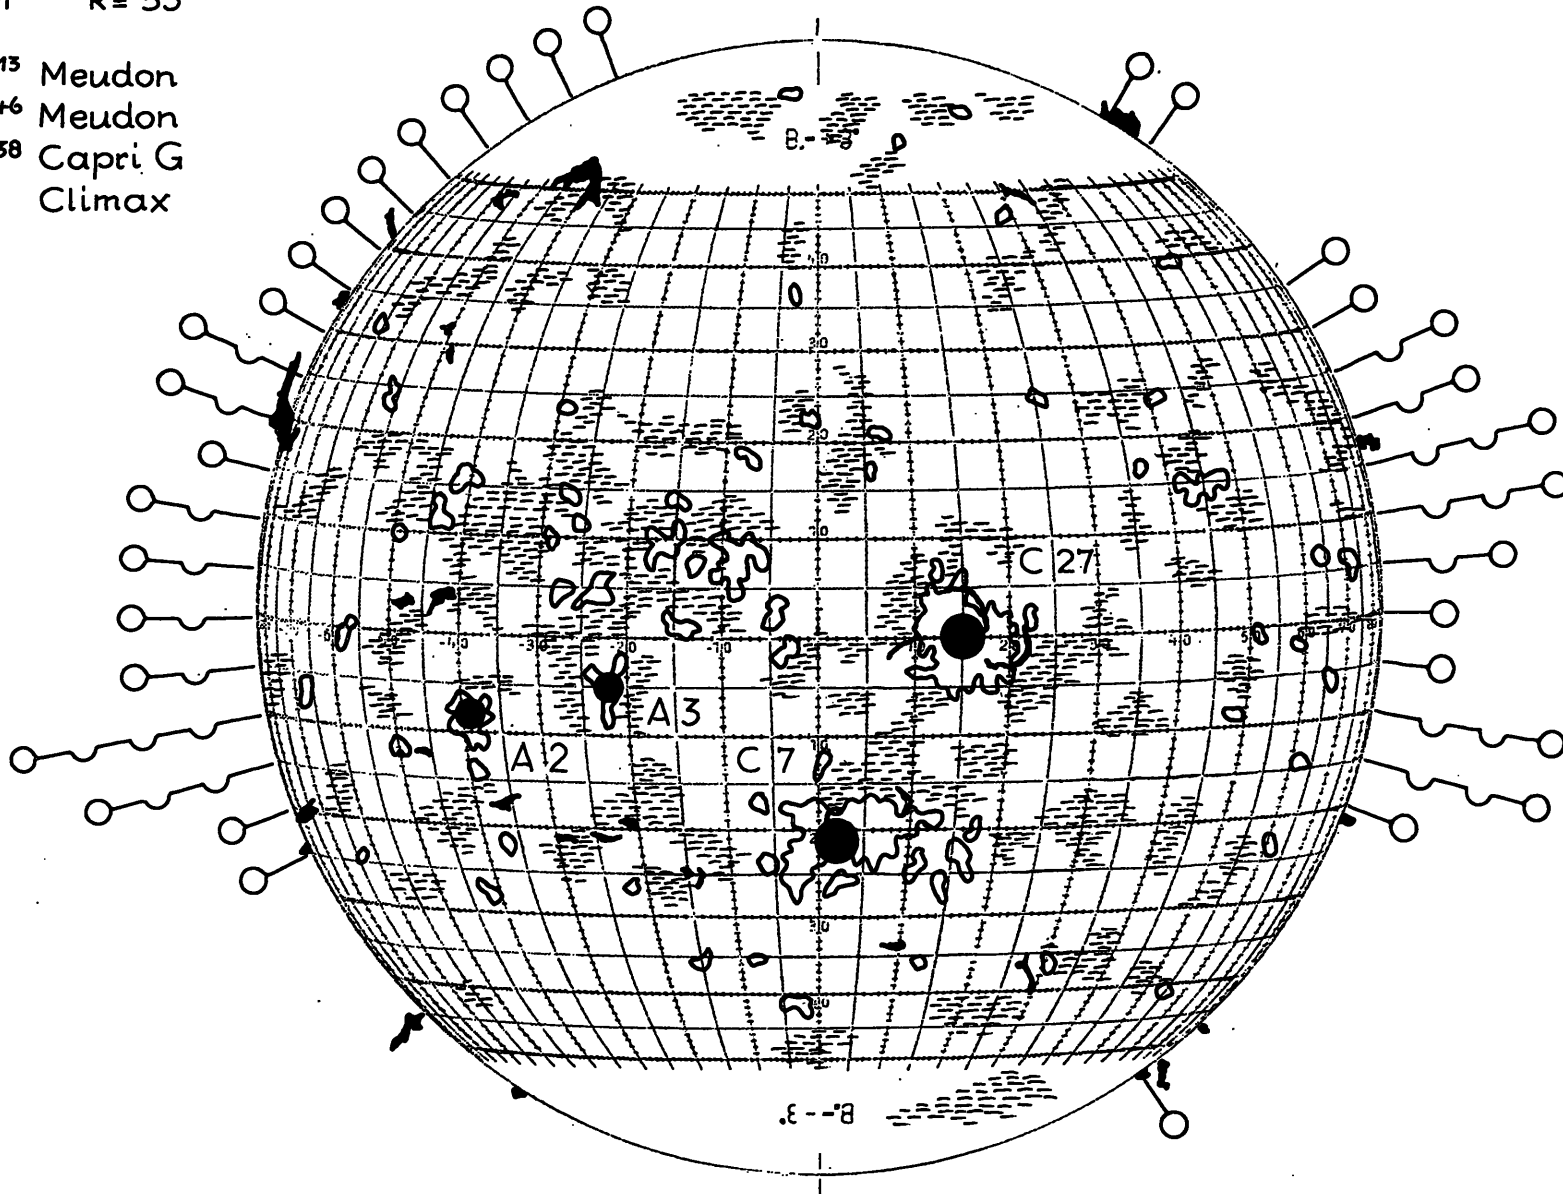

FRAUNHOFER INSTITUT

Map of the Sun

1962 July 1 R= 55

Plages 7¹³ Meudon
Filam. 9⁴⁶ Meudon
Promin. 5³⁸ Capri G
Corona 14 Climax

185. 0 5.38 - 5.51 1- C

26