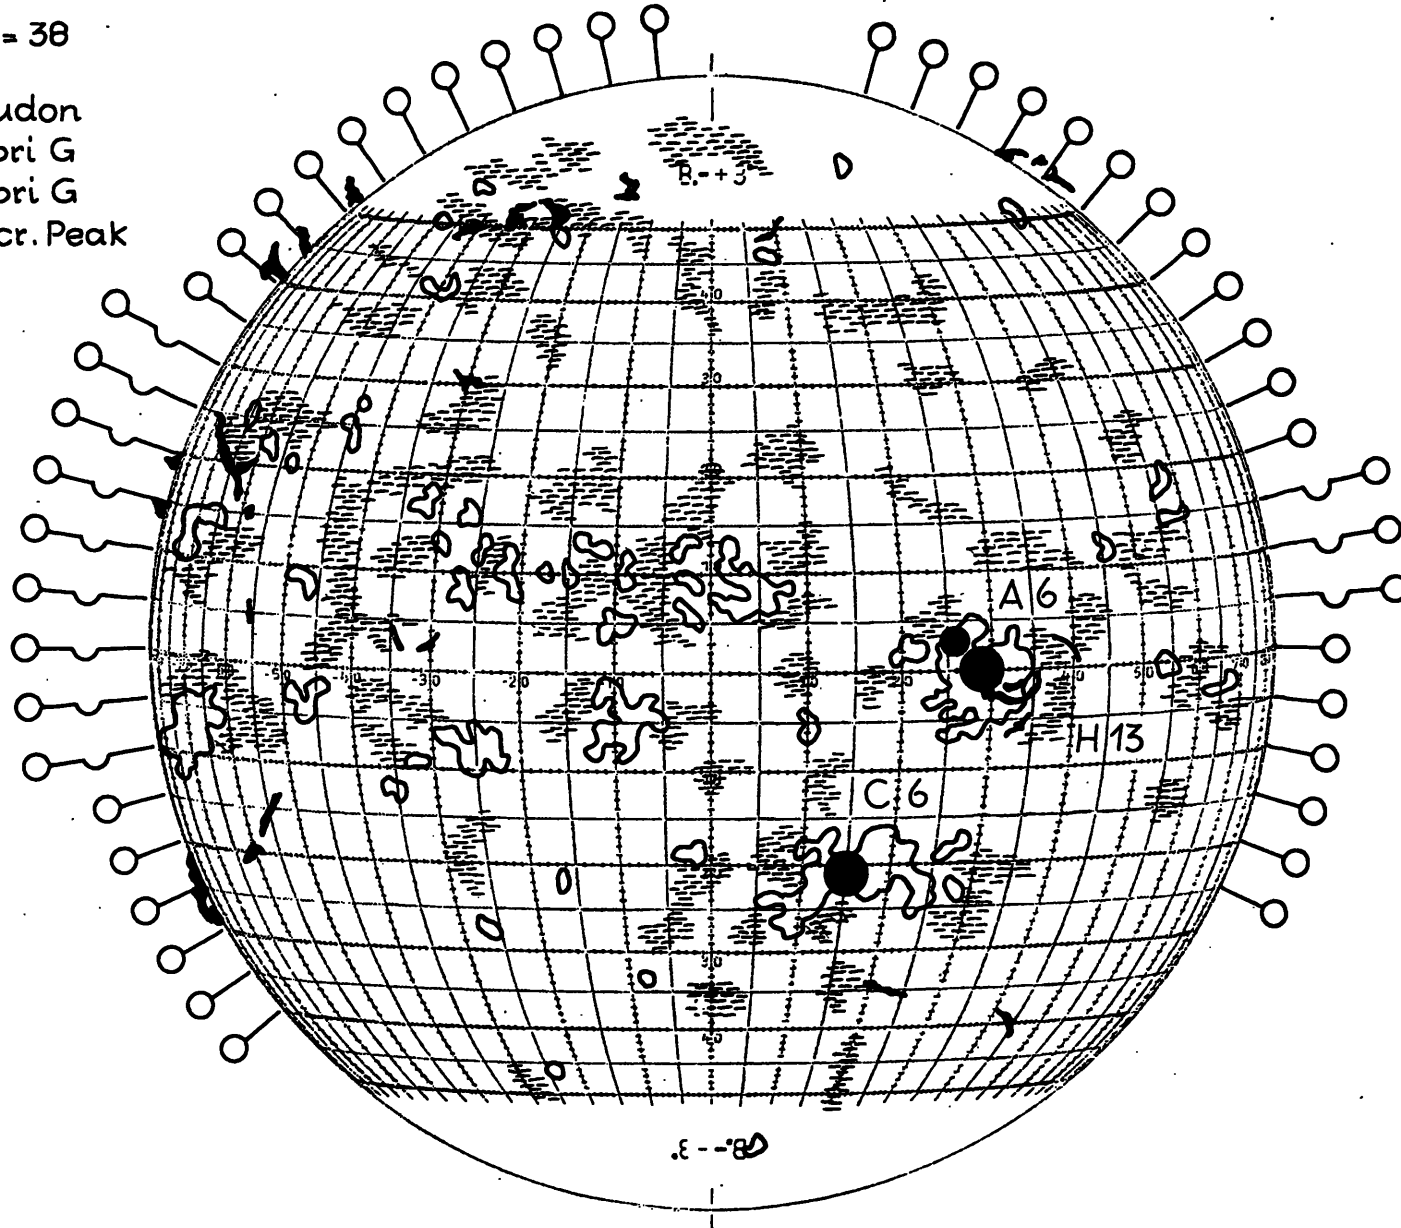

# FRAUNHOFER INSTITUT

Map of the Sun

1962 July 2 R=38

Plages 8<sup>35</sup> Meudon  
Filam. 12<sup>00</sup> Capri G  
Promin. 12<sup>00</sup> Capri G  
Corona 15 Sacr. Peak

35 30W 13<sup>53</sup> 1 B  
3N 21W 15<sup>00</sup> - 15<sup>17</sup> 1 - C

202