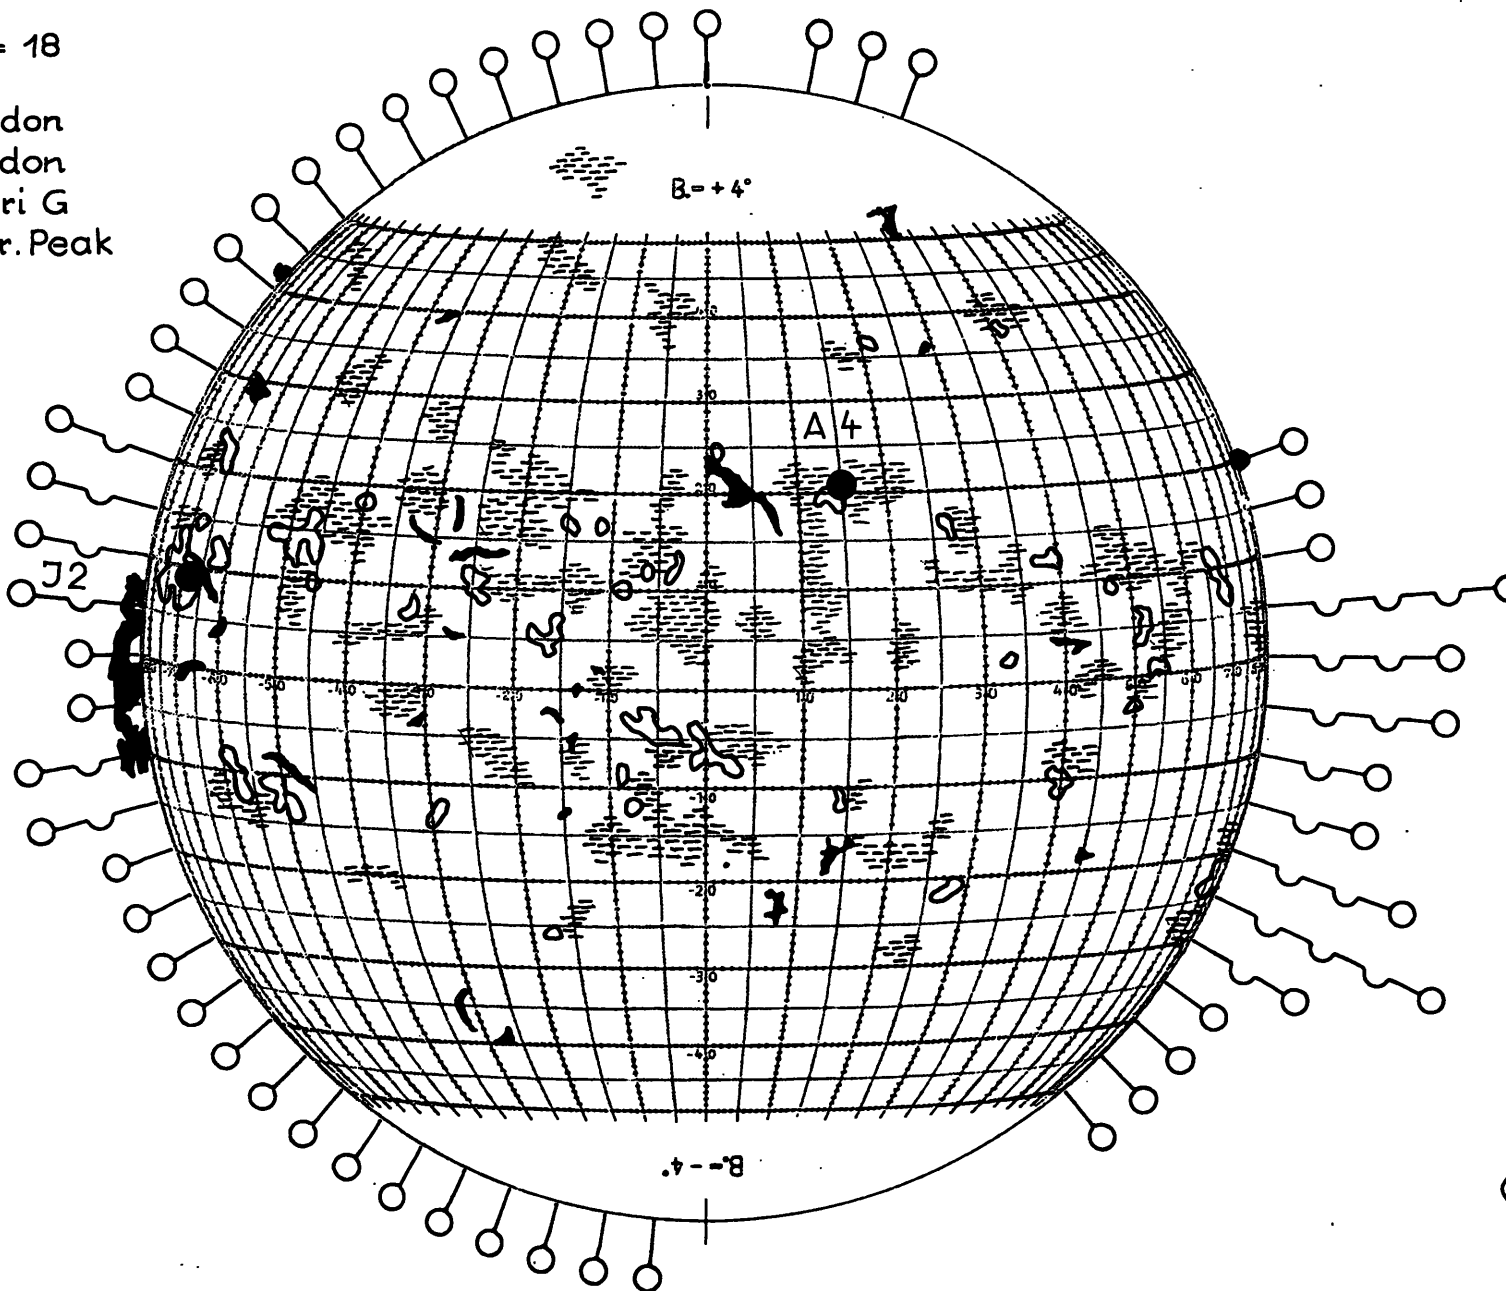

# FRAUNHOFER INSTITUT

Map of the Sun

1962 July 7 R= 18

Plages 5<sup>53</sup> Meudon  
Filam. 6<sup>37</sup> Meudon  
Promin. 12<sup>30</sup> Capri G  
Corona 14 Sacr. Peak

12N	68E	<u>14<sup>38</sup></u>	-	<u>14<sup>57</sup></u>	1-	P
11S	54E	<u>18<sup>20</sup></u>	-	<u>18<sup>50</sup></u>	1-	P