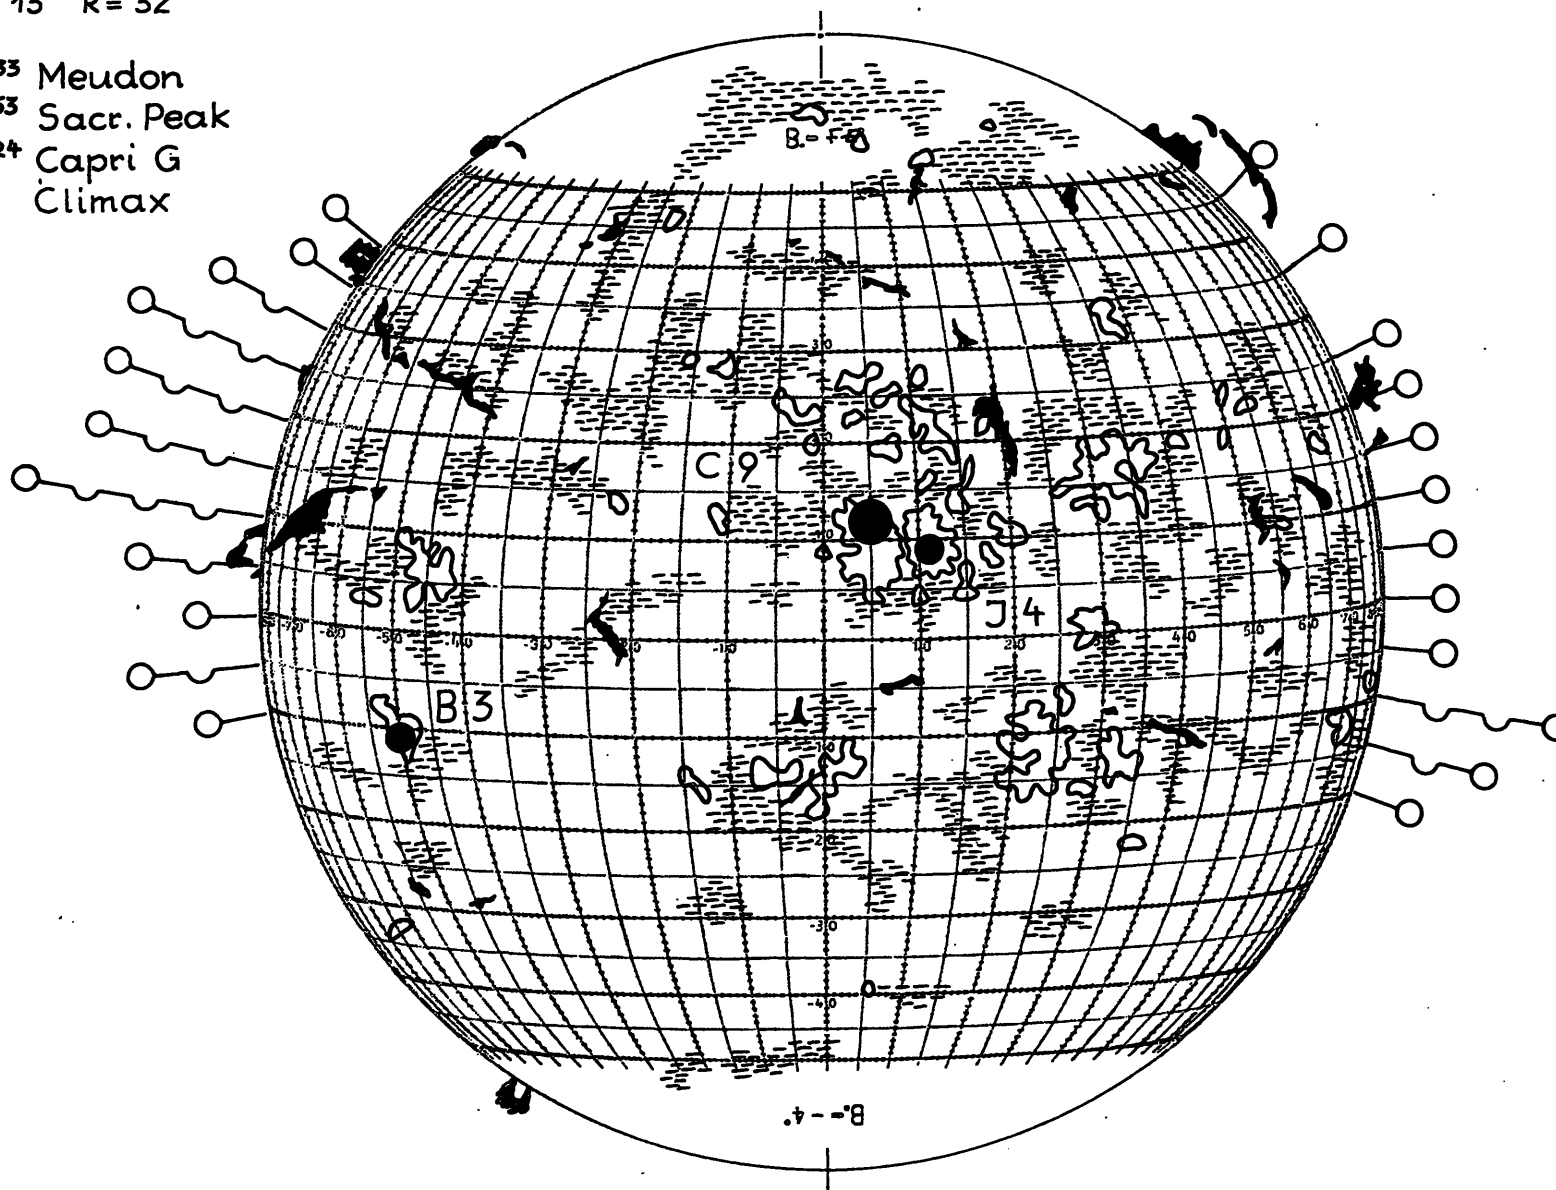

FRAUNHOFER INSTITUT

Map of the Sun

1962 July 13 R= 32

Plages 8³³ Meudon
 Filam. 15⁵³ Sacr. Peak
 Promin. 12²⁴ Capri G
 Corona 17 Climax

18S	54E	6 ¹⁵ - 6 ⁵⁰	1-	D
11N	1W	6 ⁵⁰ - 7 ²⁰	1	C
7N	18W	20 ¹⁸ - 20 ²⁸	1-	X