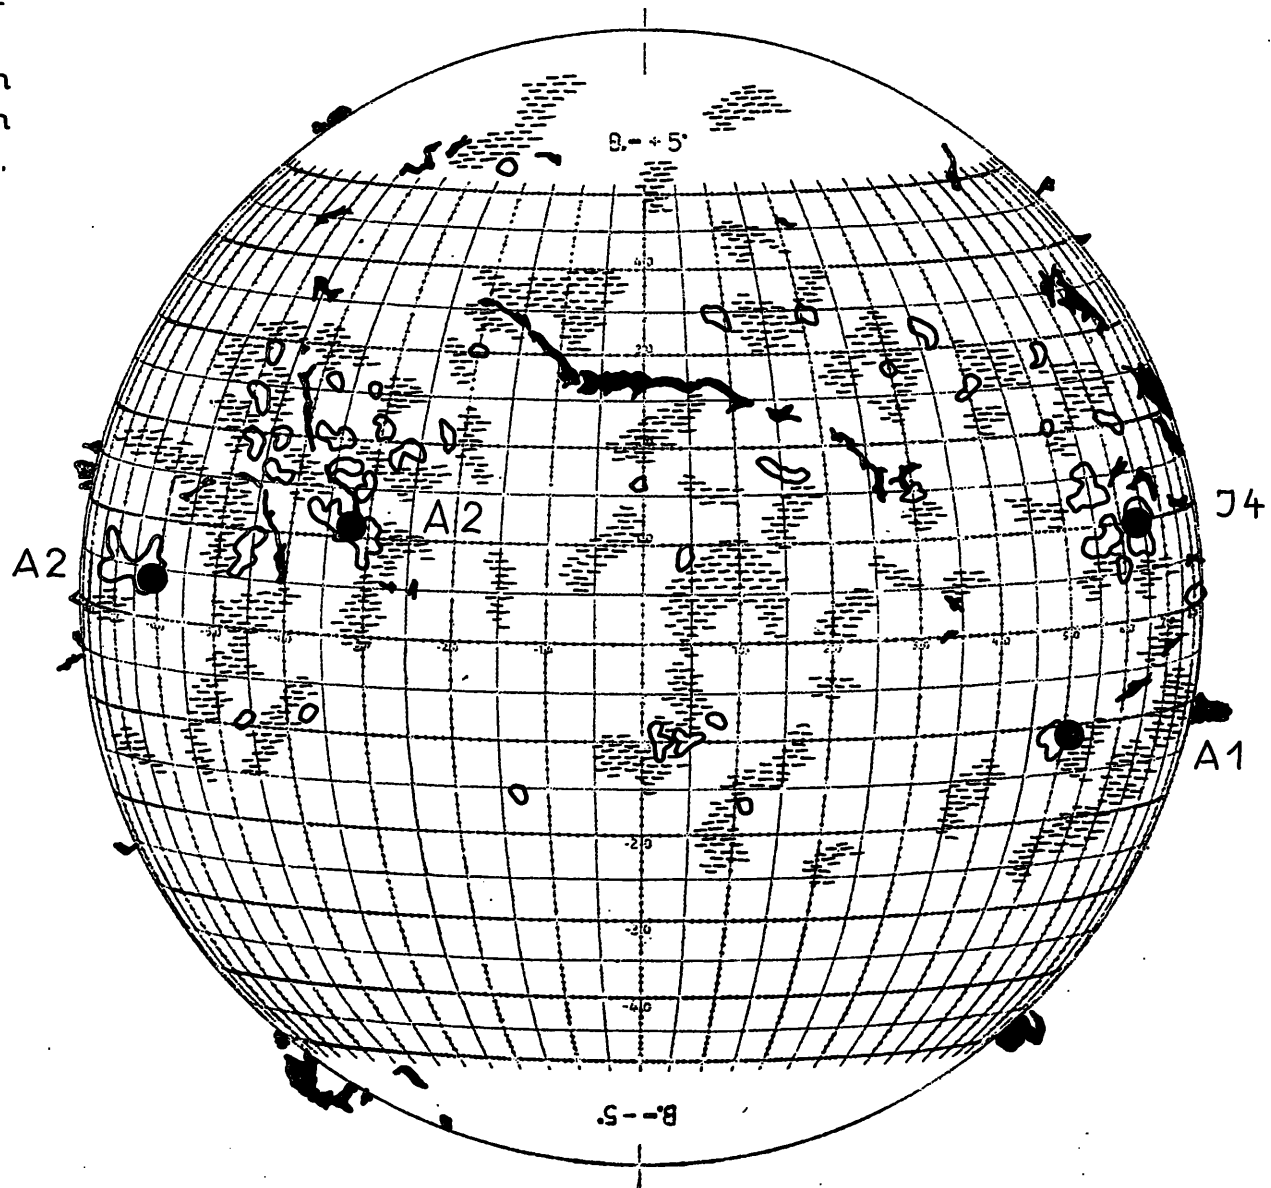

FRAUNHOFER INSTITUT

Map of the Sun

1962 July 17 R=34

Plages 15³⁰ Meudon
Filam. 12⁰⁰ Meudon
Promin. 11⁰⁰ Greenw.
Corona — — — —

11N 21E 21⁴⁶ - 21⁵⁰ 1- x

26

SEP 17 1962