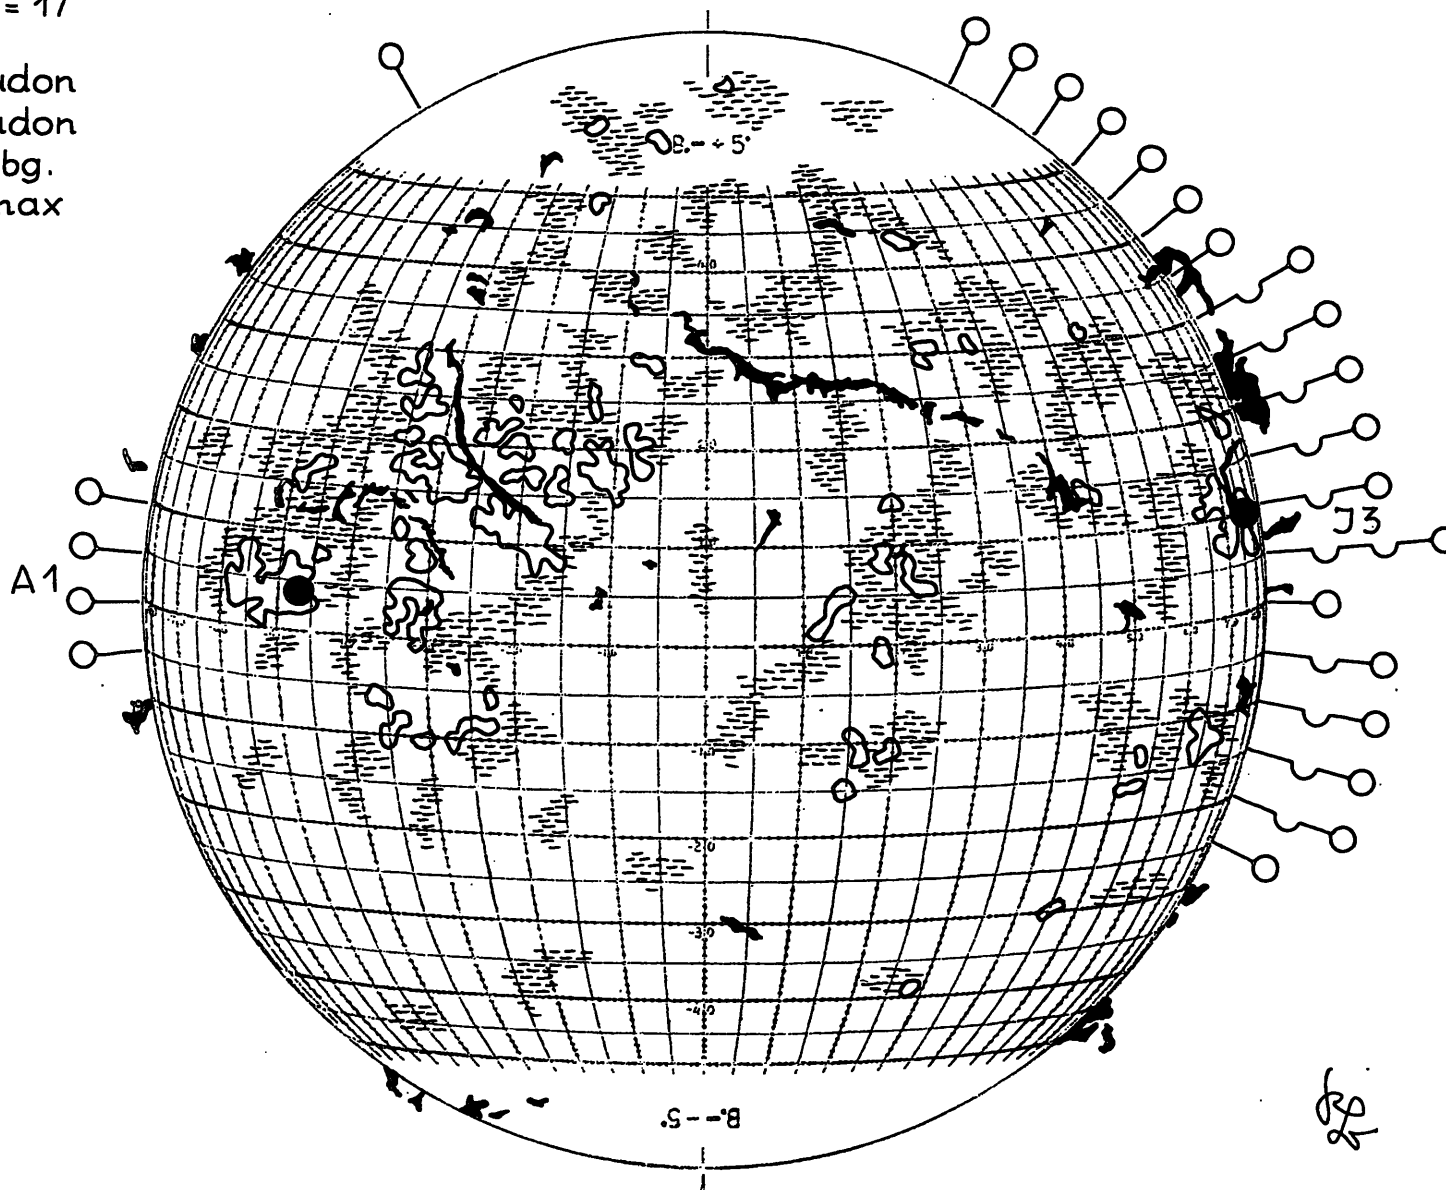

FRAUNHOFER INSTITUT

- Map of the Sun

1962 July 18 R = 17

Plages 10⁰⁹ Meudon
Filam. 9⁵⁵ Meudon
Promin. 14⁴⁵ Freibg.
Corona 16 Climax

6S 72W 6⁰¹ - 6¹⁴ 1- D
10S 28E 11³² - 11³⁸ 1- D

98

SEP 17 1962