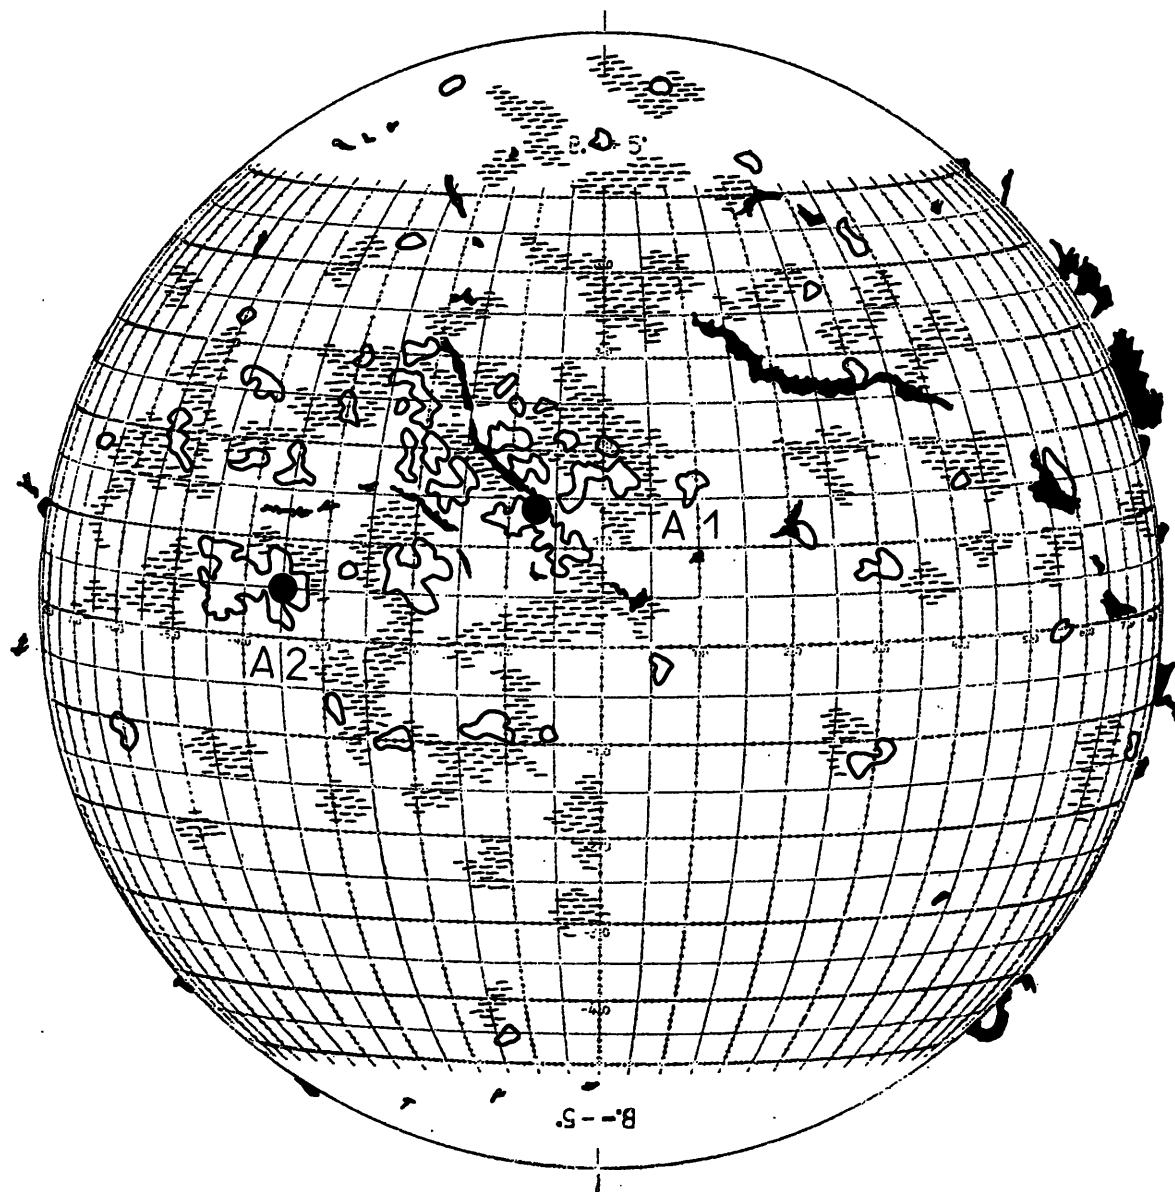

# FRAUNHOFER INSTITUT

Map of the Sun

1962 July 19 R=16

Plages 13<sup>52</sup> Meudon  
Filam. 11<sup>51</sup> Freibg.  
Promin. 11<sup>51</sup> Freibg.  
Corona — — — —

28

SEP 17 1962