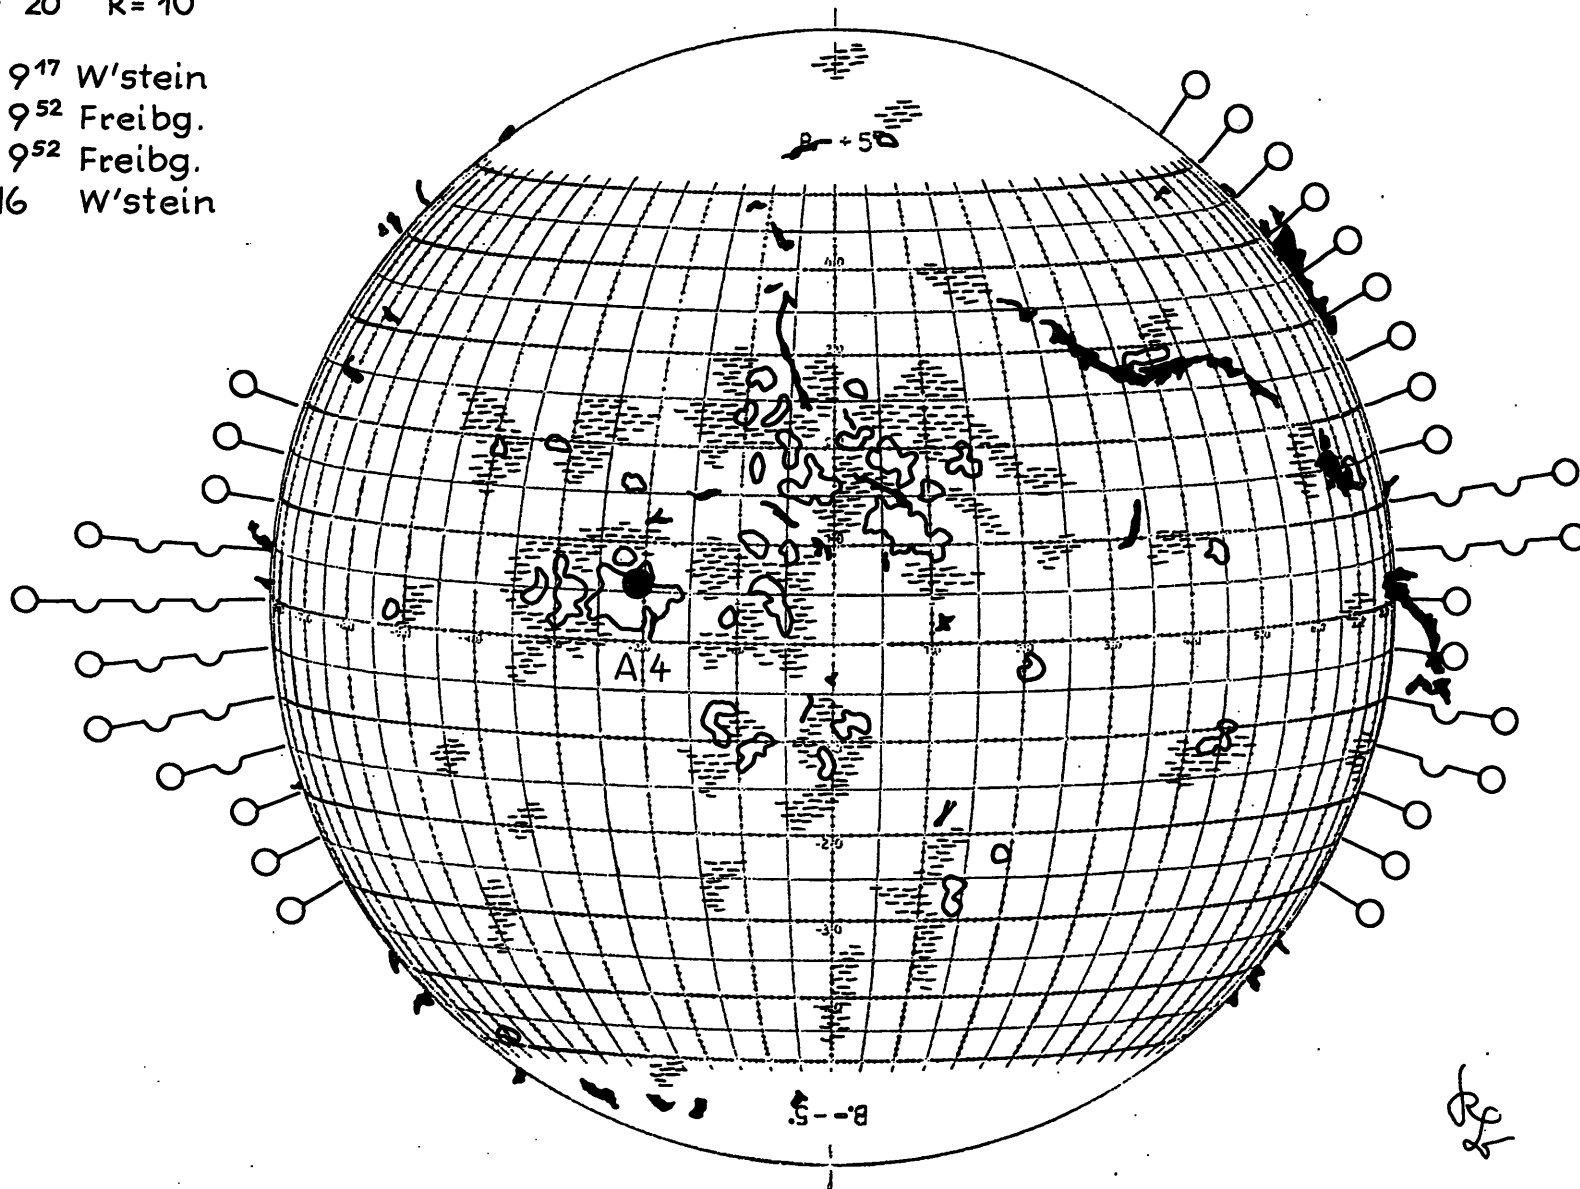

FRAUNHOFER INSTITUT

Map of the Sun

1962 July 20 R= 10

Plages 9¹⁷ W'stein
Filam. 9⁵² Freibg.
Promin. 9⁵² Freibg.
Corona 16 W'stein

6N 27E 9⁴⁵ - 9⁵⁹ 1- W
5N 24E 12⁰² - 12⁴⁰ 1+ W

SEP 17 1962