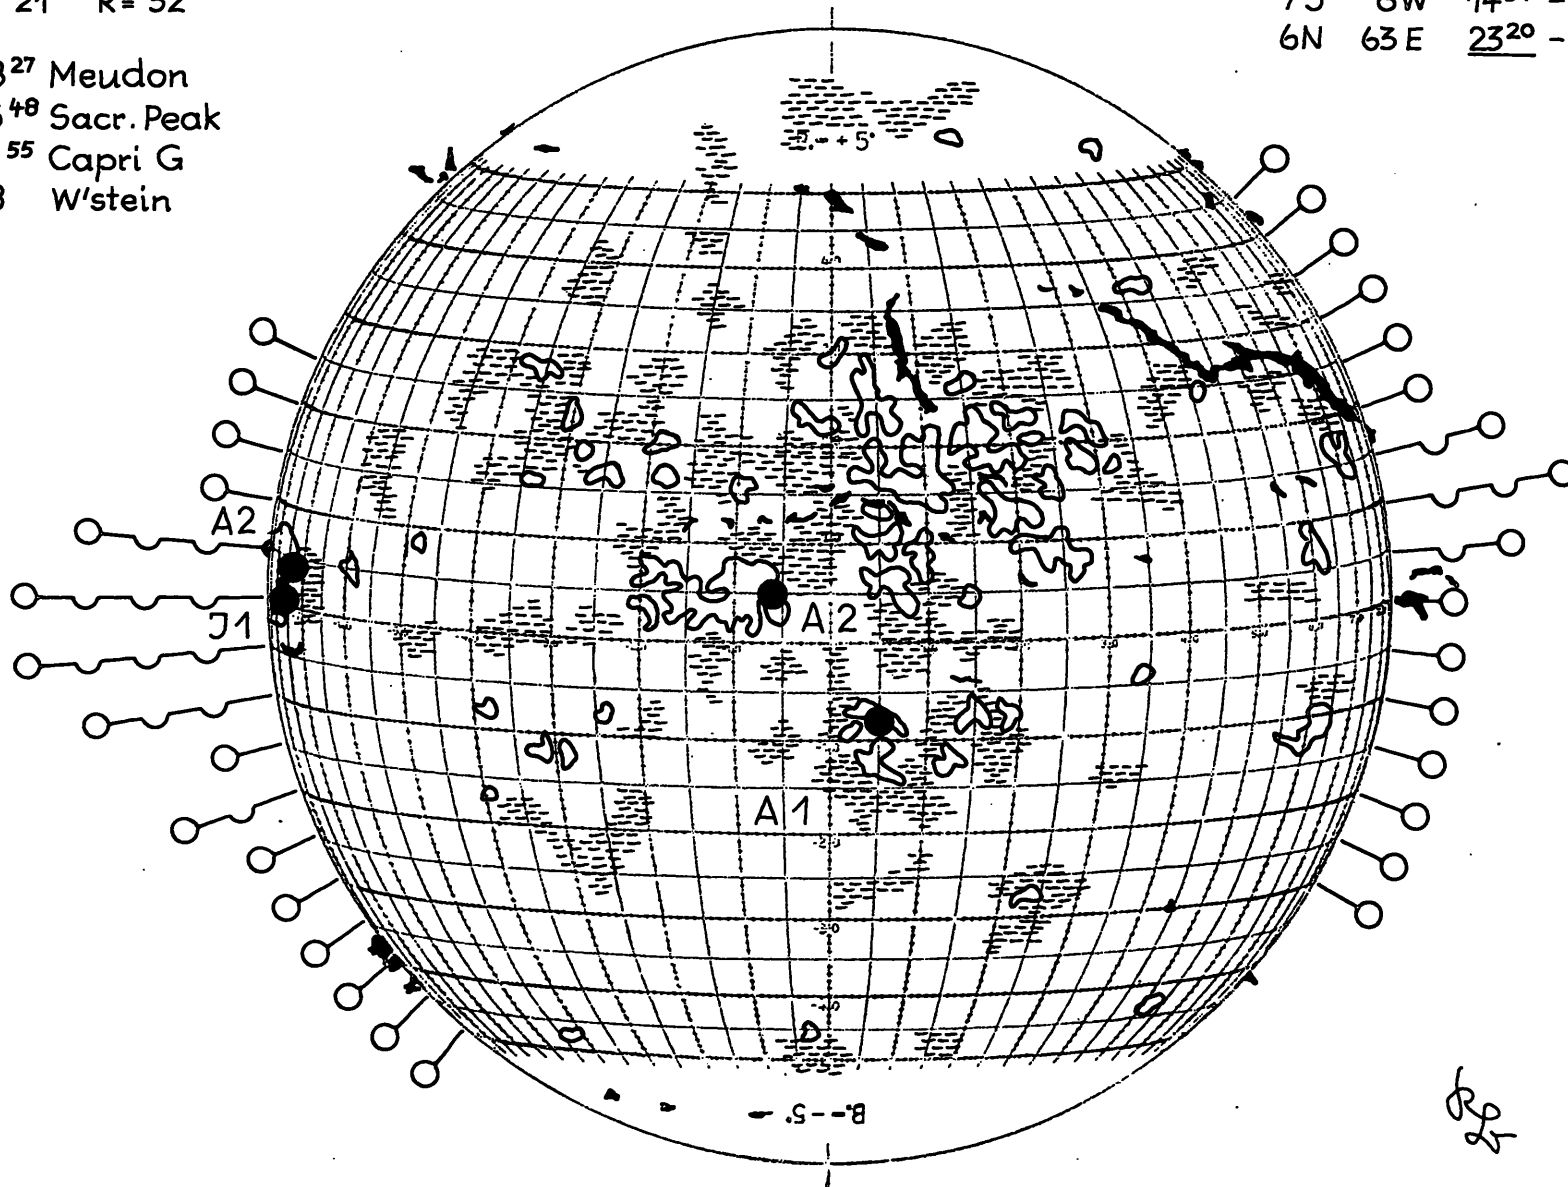

FRAUNHOFER INSTITUT

Map of the Sun

1962 July 21 R= 32

Plages 8²⁷ Meudon
 Filam. 13⁴⁸ Sacr. Peak
 Promin. 11⁵⁵ Capri G
 Corona 8 W'stein

10N	16W	<u>0²⁰</u> - <u>1¹⁰</u>	1-	X
4N	79E	<u>6⁵⁹</u> - <u>7⁴³</u>	1	DW
8N	78E	<u>9⁰²</u> - <u>10¹⁰</u>	1	OW
7S	8W	<u>14⁵¹</u> - <u>15⁰⁹</u>	1-	W
6N	63E	<u>23²⁰</u> - <u>23⁵⁵</u>	2	φ

SEP 17 1962