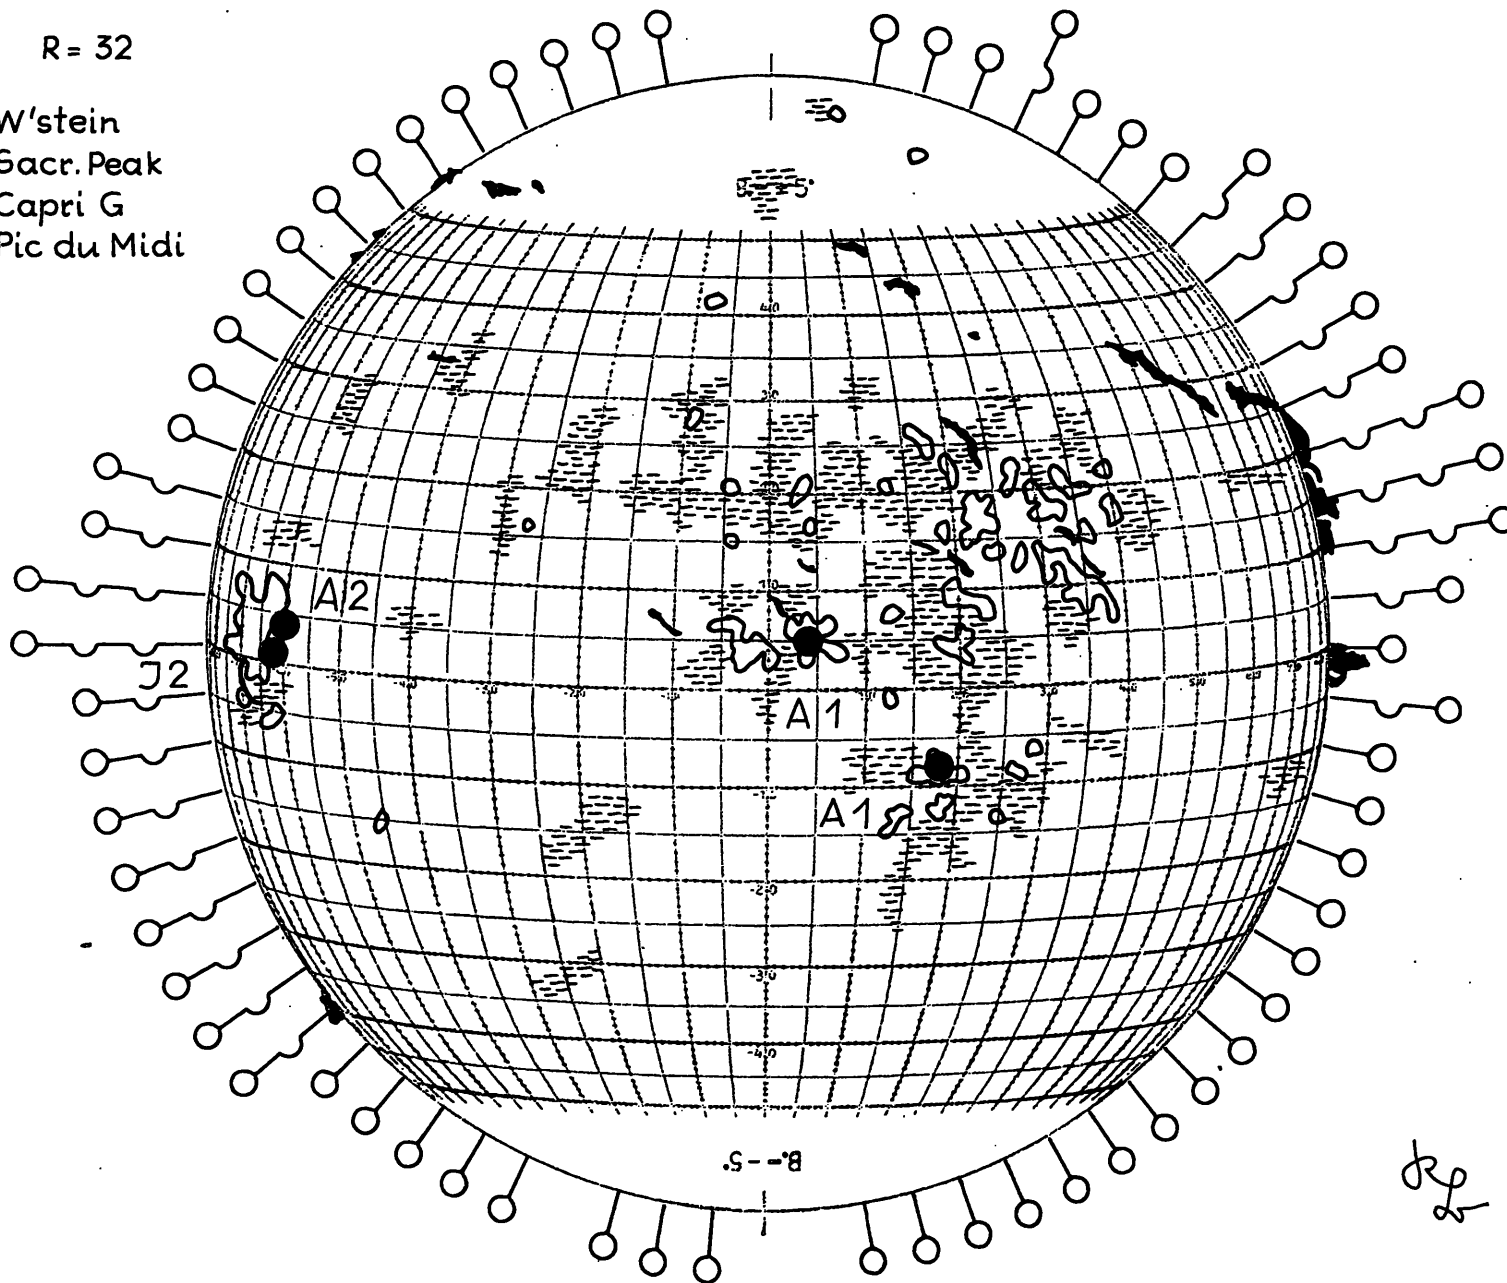

FRAUNHOFER INSTITUT

Map of the Sun

1962 July 22 R= 32

Plages 6³³ W'stein
Filam. 13⁰⁶ Sacr. Peak
Promin. 11⁵³ Capri G
Corona 9 Pic du Midi

6N 62E 5⁰³ - 6³⁵ 2x1 - DO
2S 68E 7¹¹ - 7¹³ 1- D

26

SEP 17 1962