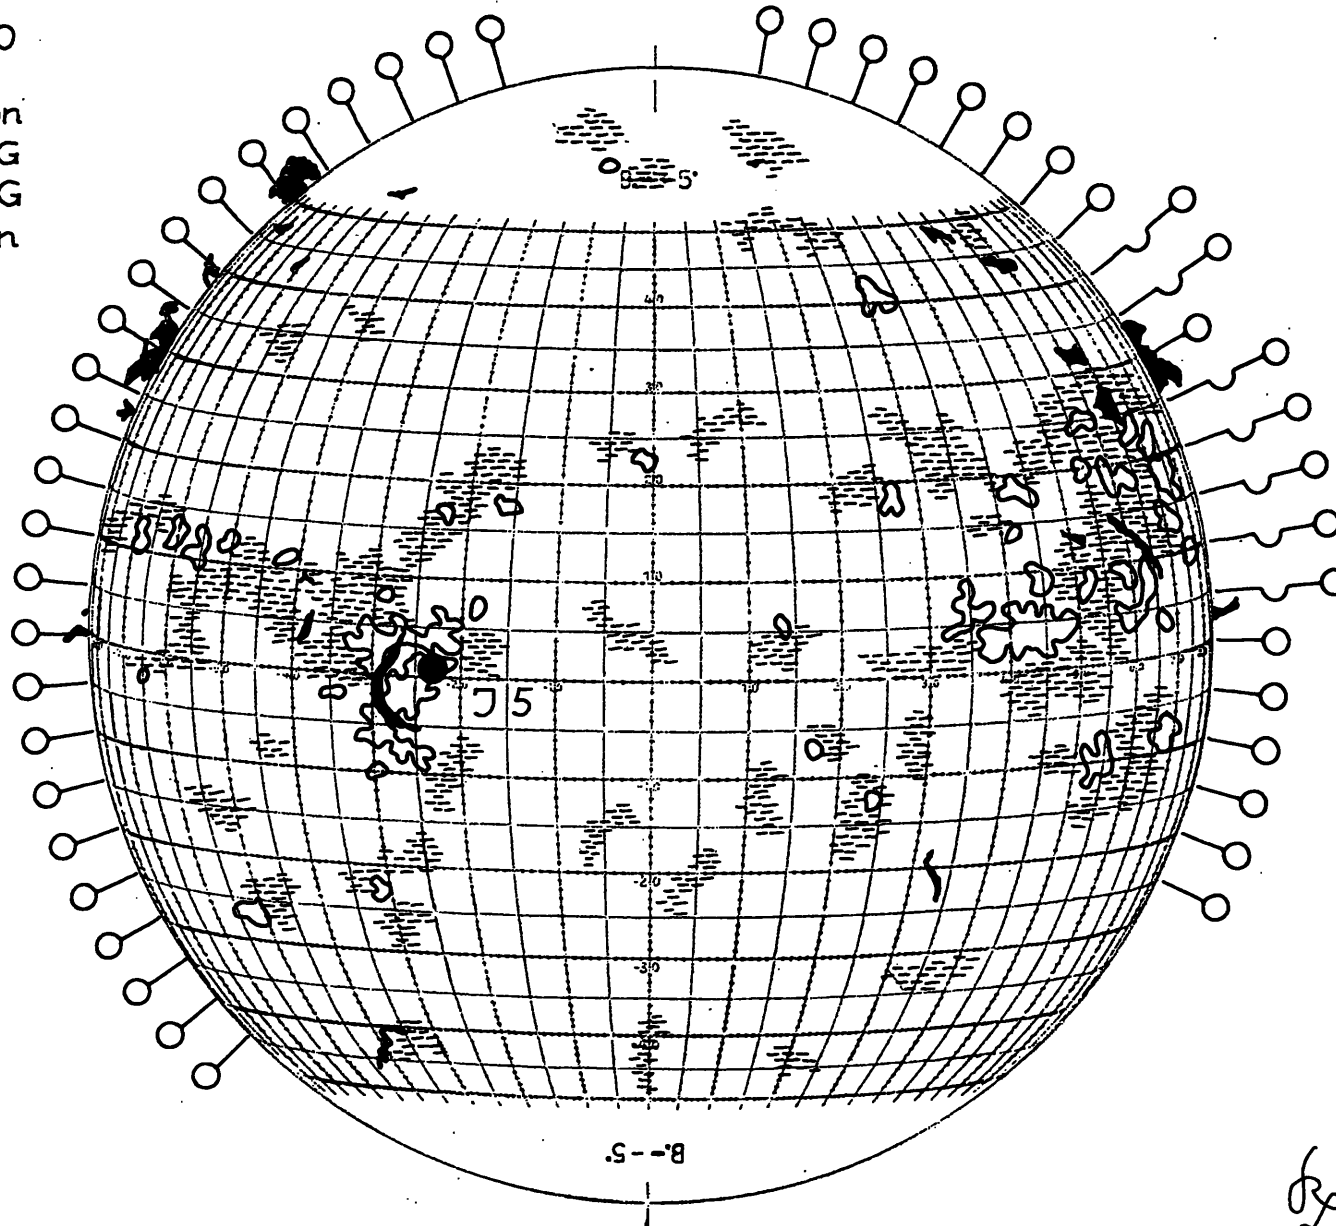

# FRAUNHOFER INSTITUT

Map of the Sun

1962 July 25 R=10

Plages 10<sup>20</sup> Meudon  
Filam. 12<sup>00</sup> Capri G  
Promin. 12<sup>00</sup> Capri G  
Corona 8 W'stein

5N 41W 8<sup>28</sup> - 8<sup>50</sup> 1- DW  
15 26 E 8<sup>35</sup> - 8<sup>47</sup> 1- F

SEP 14 1962