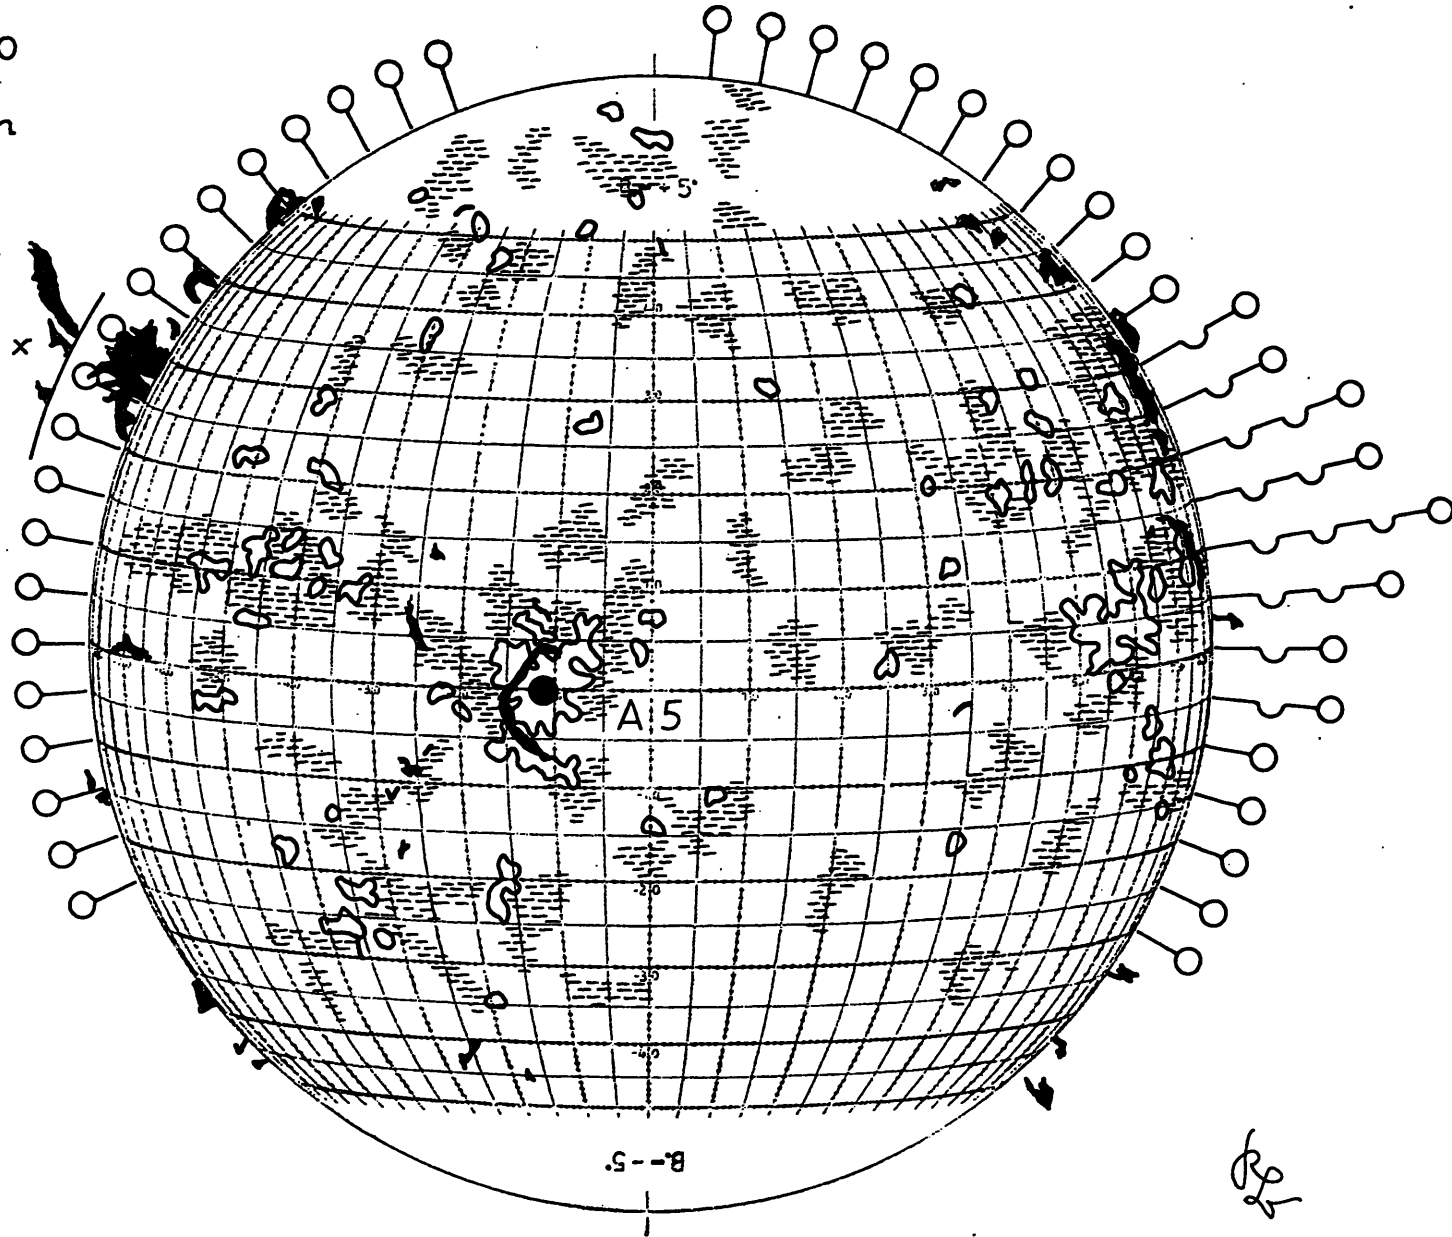

FRAUNHOFER INSTITUT

Map of the Sun

1962 July 26 R=10

Plages 10⁴⁵ Meudon
Filam. 9¹² Freibg.
Promin. 9¹² Freibg.
Corona 7 W'stein

8N	60W	8 ²⁷ - 8 ³³	1-	D
4S	14E	11 ⁵⁸ - 12 ¹⁹	1	W

x : Tonantz. 22³⁷
18⁴⁸ - x

Handwritten signature or initials

SEP 17 1962