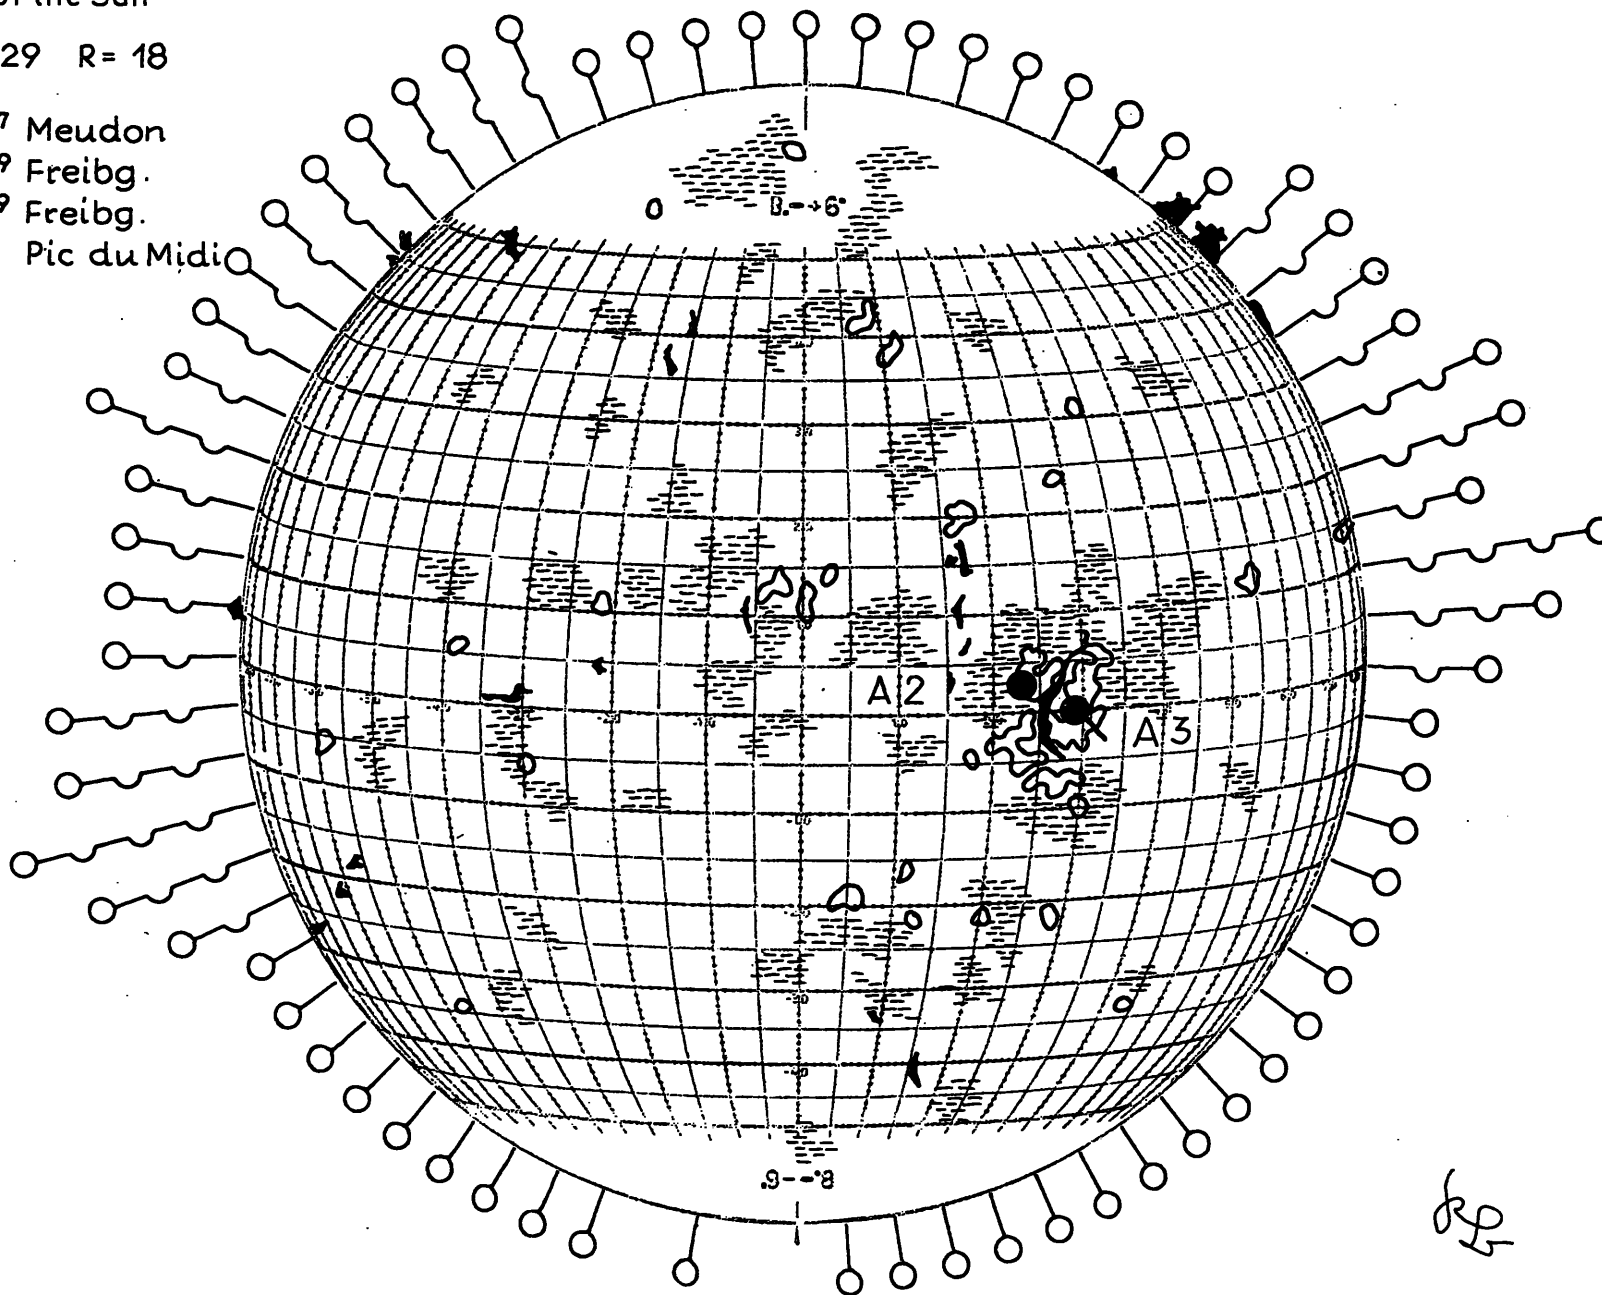

FRAUNHOFER INSTITUT

Map of the Sun

1962 July 29 R= 18

Plages 6⁴⁷ Meudon

Filam. 10⁰⁹ Freibg.

Promin. 10⁰⁹ Freibg.

Corona 6 Pic du Midi

62

SEP 17 1962