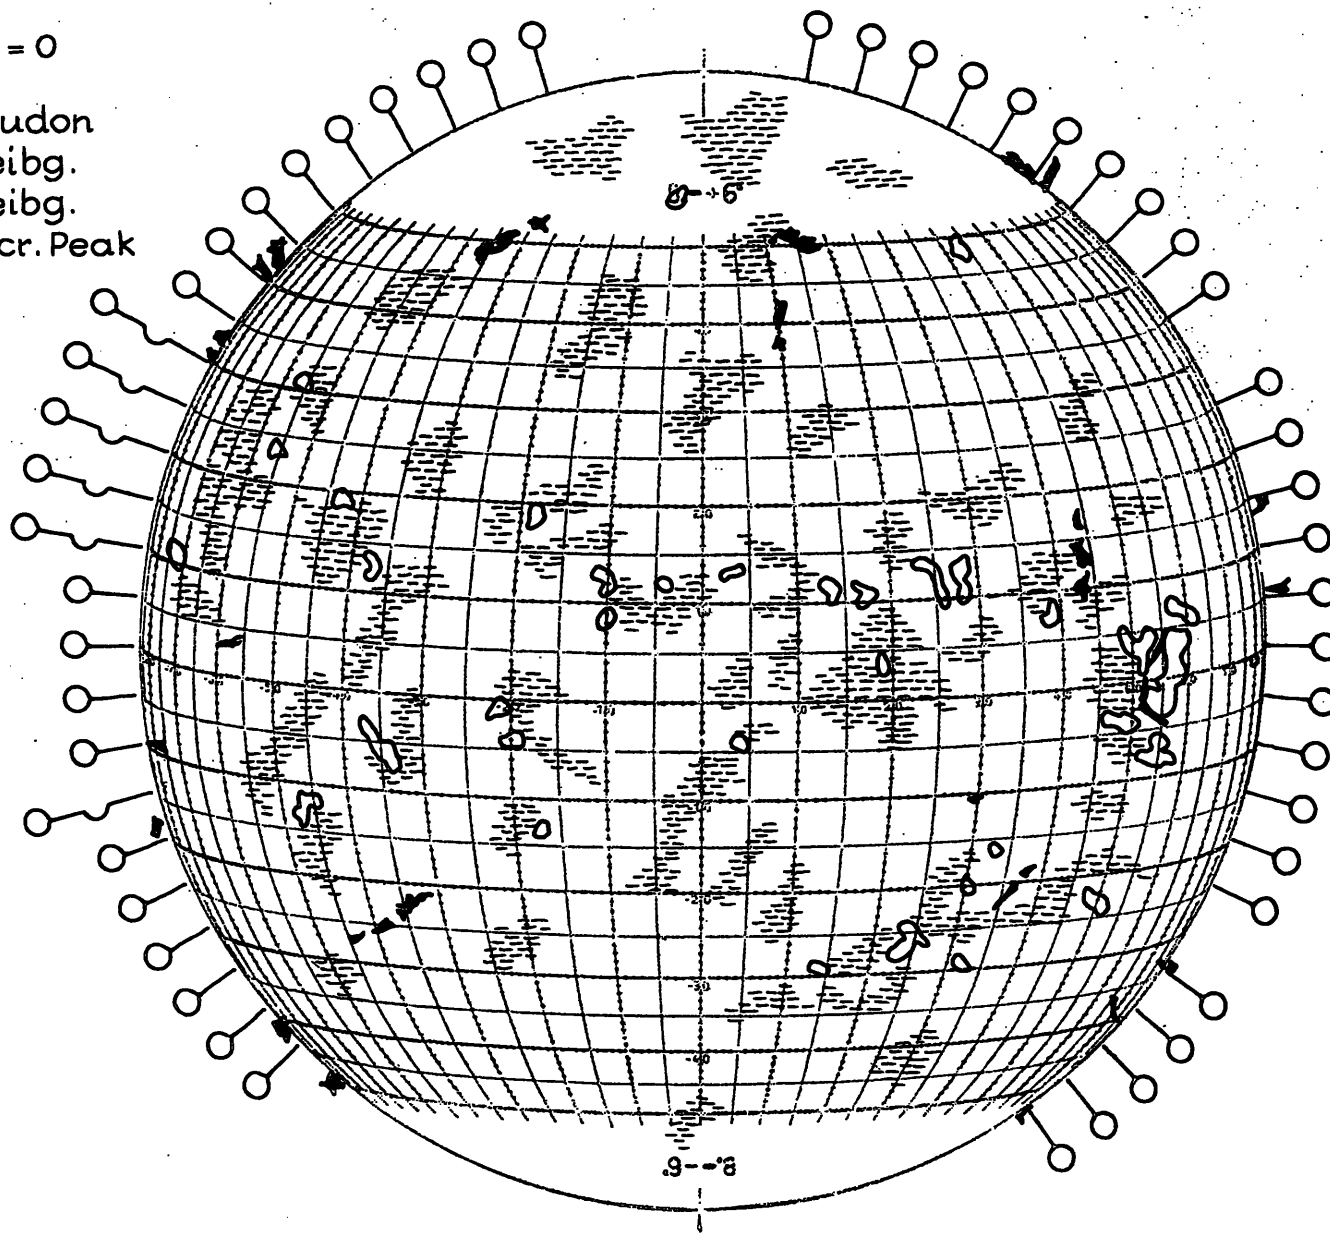

FRAUNHOFER INSTITUT

Map of the Sun

1962 July 31 R=0

Plages	7 ⁴⁷	Meudon
Filam.	8 ²³	Freibg.
Promin.	8 ²¹	Freibg.
Corona	17	Sacr. Peak

RF

SEP 17 1962