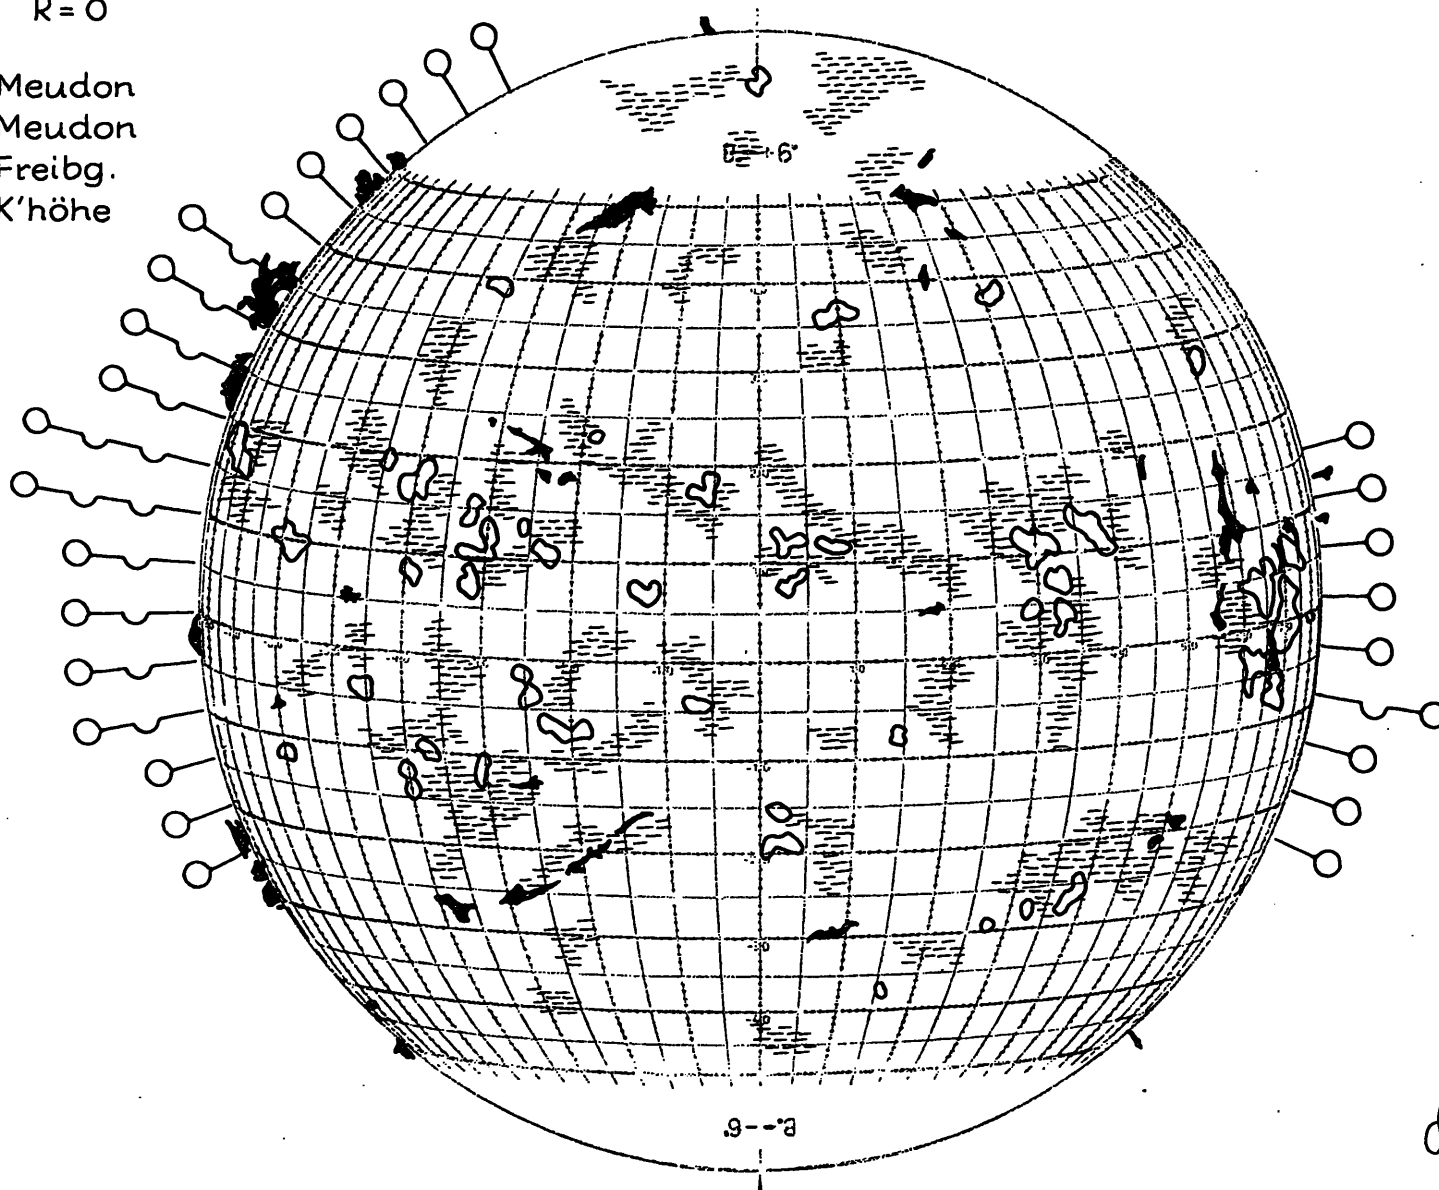

FRAUNHOFER INSTITUT

Map of the Sun

1962 Aug. 1 R=0

Plages	6 ³⁵ Meudon
Filam.	6 ¹⁶ Meudon
Promin.	7 ⁵⁰ Freibg.
Corona	8 K'höhe

8N 54E 22⁴⁸ - 23⁰⁰ 1- P

Handwritten initials

OCT 2 1962

OCT 2 1962