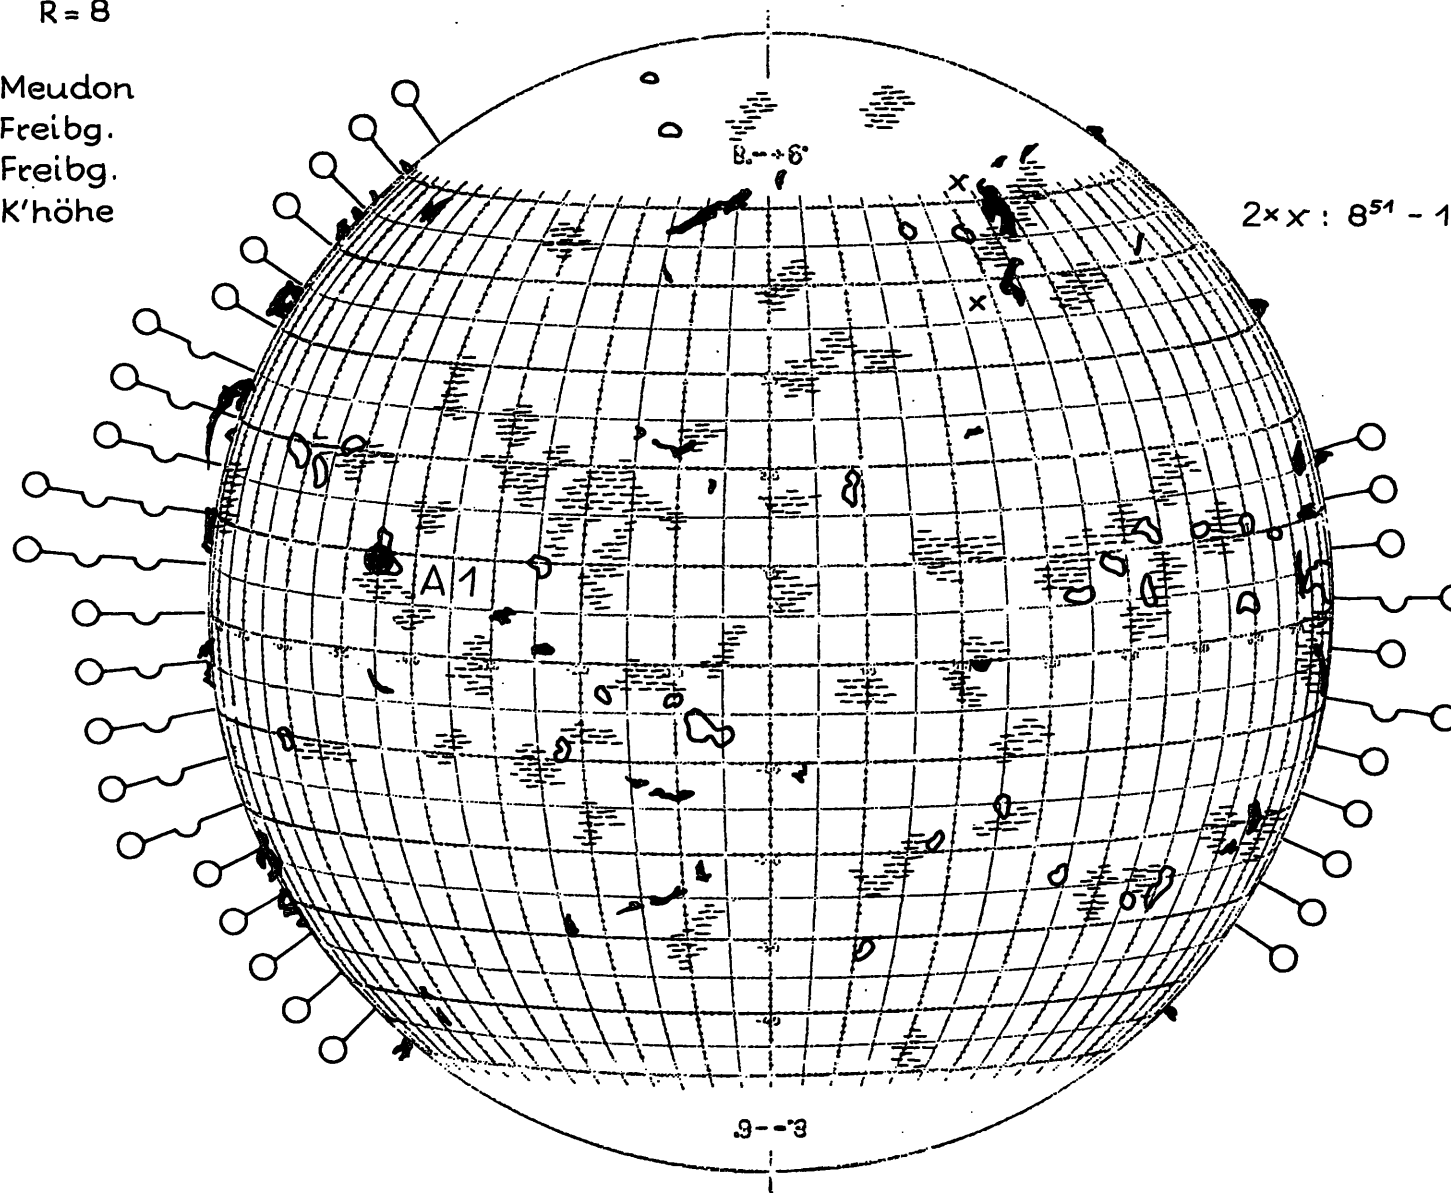

FRAUNHOFER INSTITUT

Map of the Sun

1962 Aug. 2 R=8

Plages 7¹⁴ Meudon
Filam. 8⁵¹ Freibg.
Promin. 8⁵¹ Freibg.
Corona 8 K'höhe

| | | | | | | |
|-----|-----|-----------------|---|-----------------|---|---|
| 10N | 48E | 5 ³⁸ | - | 6 ⁰⁹ | 1 | W |
| 10N | 47E | 6 ⁴³ | - | 7 ¹⁶ | 1 | W |

2x X: 8⁵¹ - 11⁵⁵

282

OCT 2 - 1962