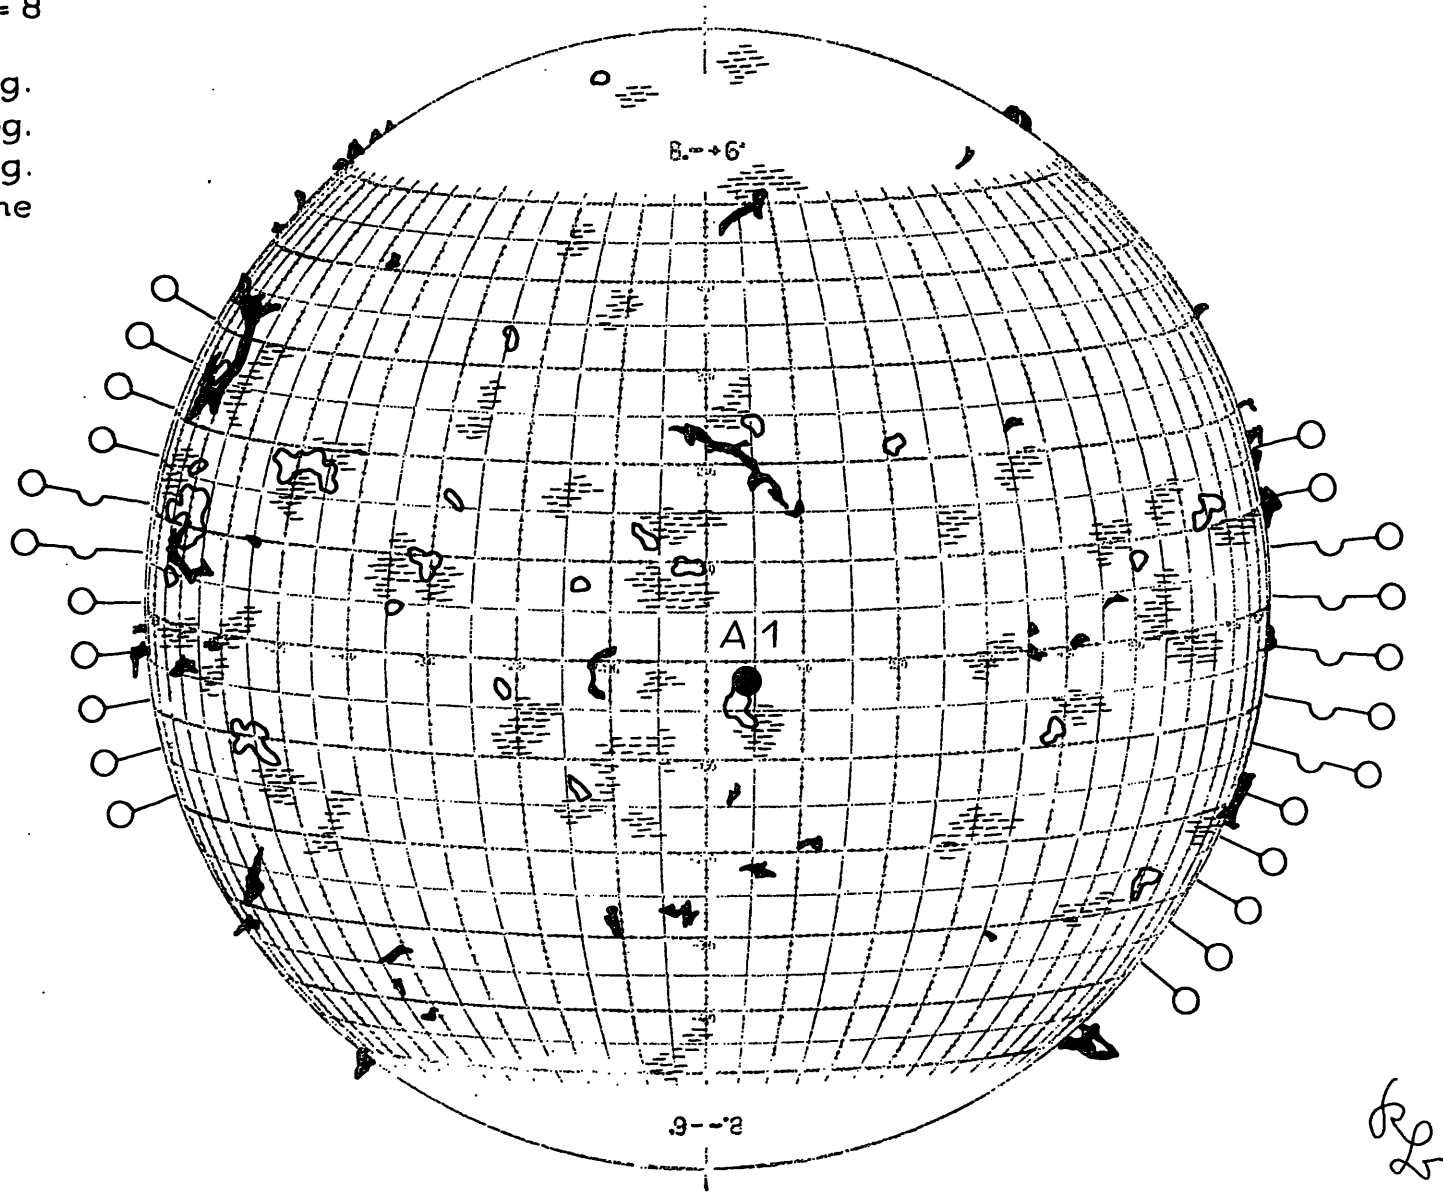

FRAUNHOFER INSTITUT

Map of the Sun

1962 Aug. 3 R= 8

Plages 12⁴⁷ Freibg.
 Filam. 13⁴¹ Freibg.
 Promin. 13⁴¹ Freibg.
 Corona 10 K'höhe

0	7W	0 ²⁴ -	0 ⁴⁴	1-	X
16N	25E	7 ²⁶ -	8 ⁰⁰	1	D
3S	2W	8 ⁴⁶ -	9 ⁰⁷	1-	D

OCT 2 - 1962