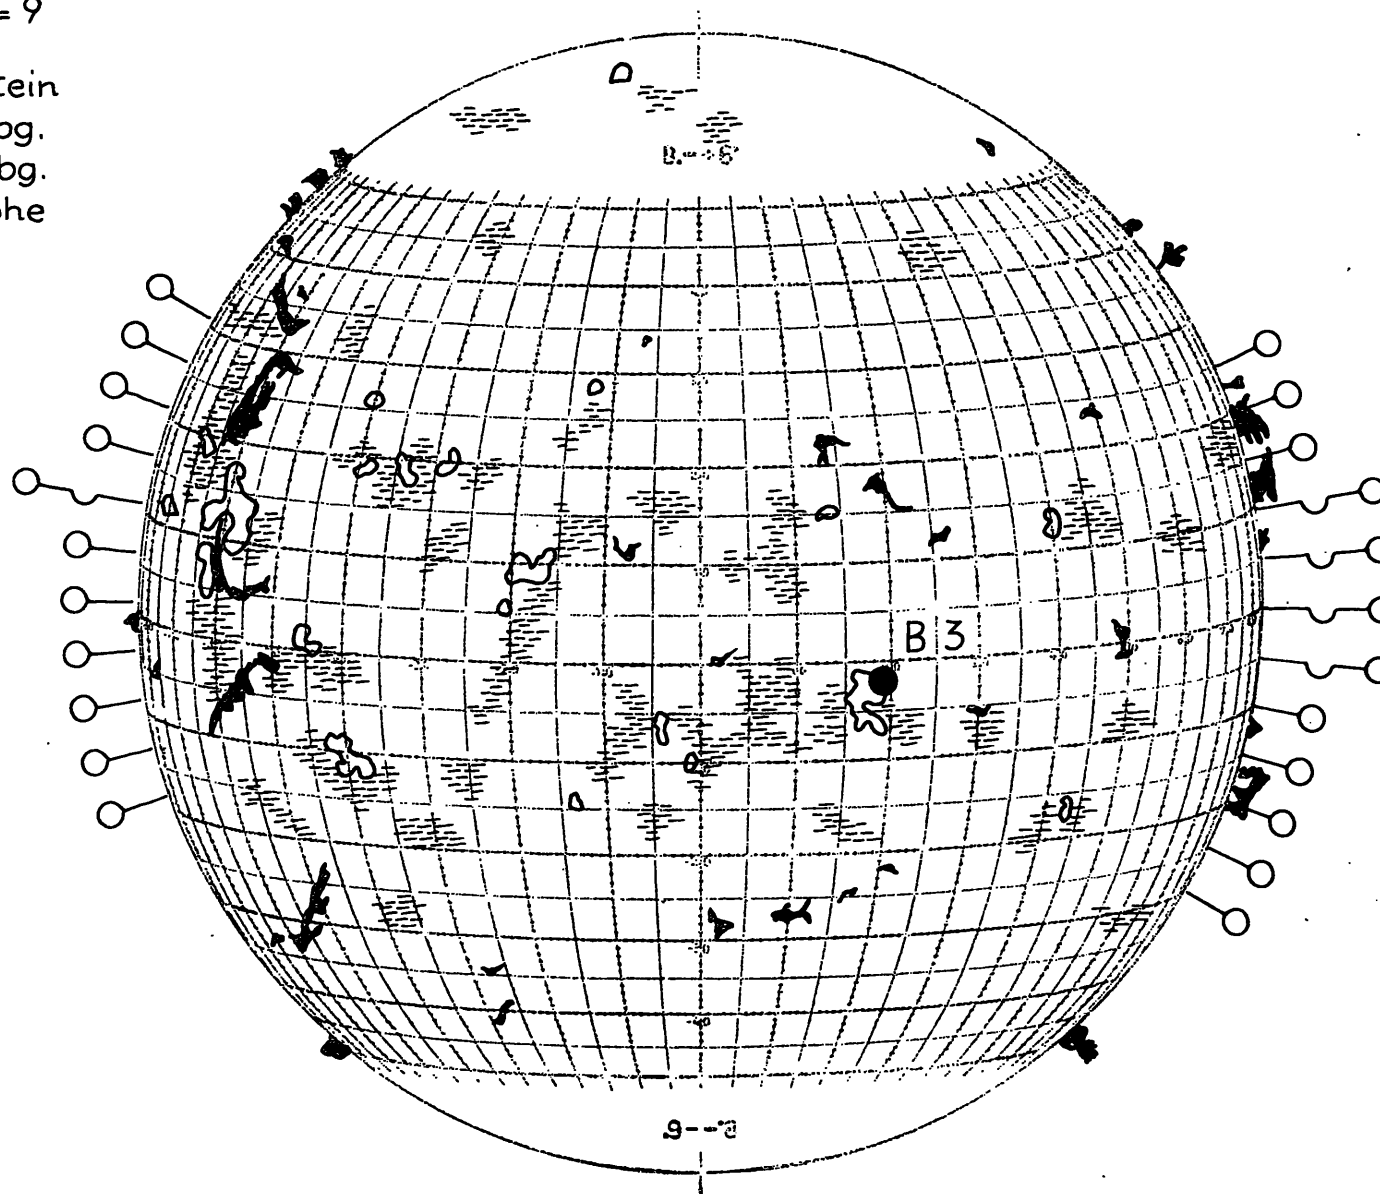

FRAUNHOFER INSTITUT

Map of the Sun

1962 Aug. 4 R=9

Plages 6³⁴ W'stein
Filam. 11¹² Freibg.
Promin. 11¹³ Freibg.
Corona 11 K'höhe

Handwritten signature or initials

OCT 2 - 1962