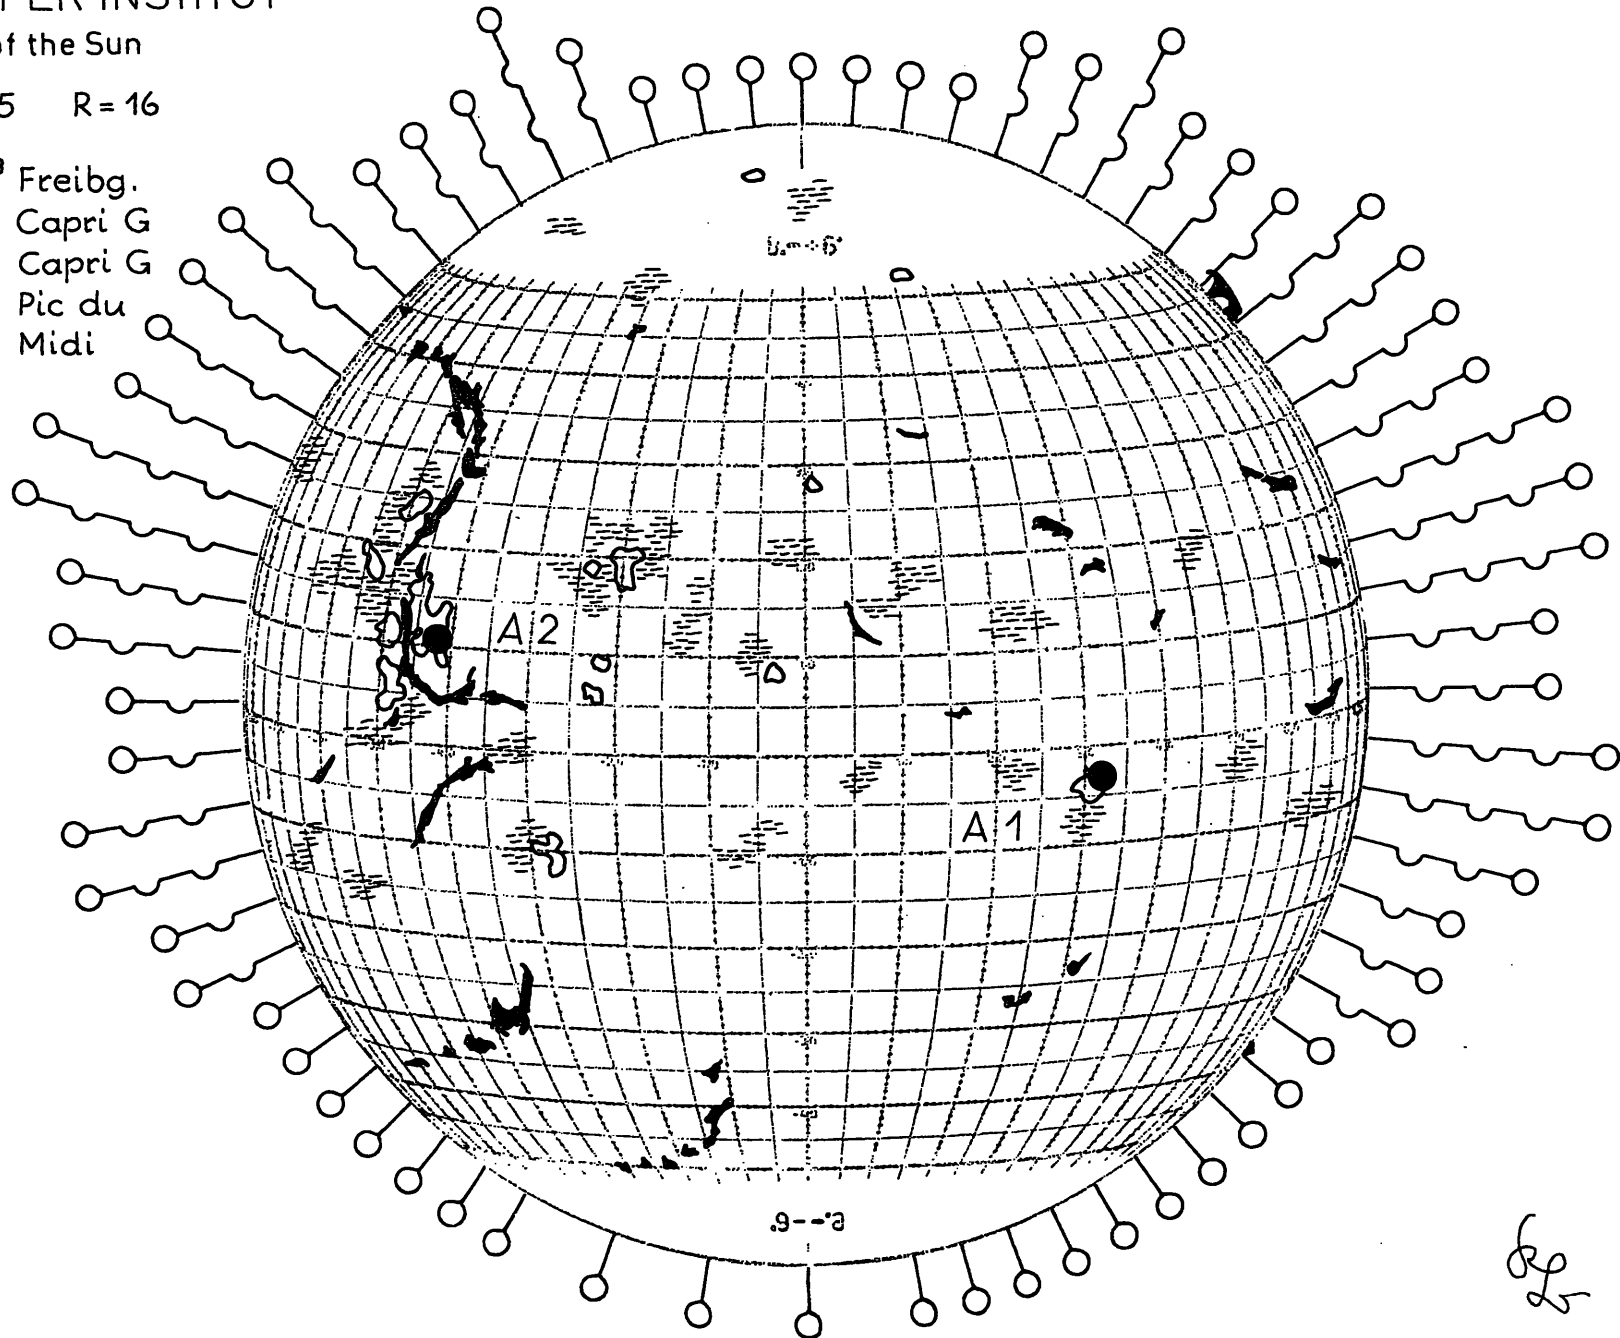

FRAUNHOFER INSTITUT

Map of the Sun

1962 Aug. 5 R=16

Plages	5 ⁵⁸	Freibg.
Filam.	12 ¹³	Capri G
Promin.	12 ¹³	Capri G
Corona	11	Pic du Midi

4S 30W 6⁴⁵ - 6⁵⁷ 1- D

62