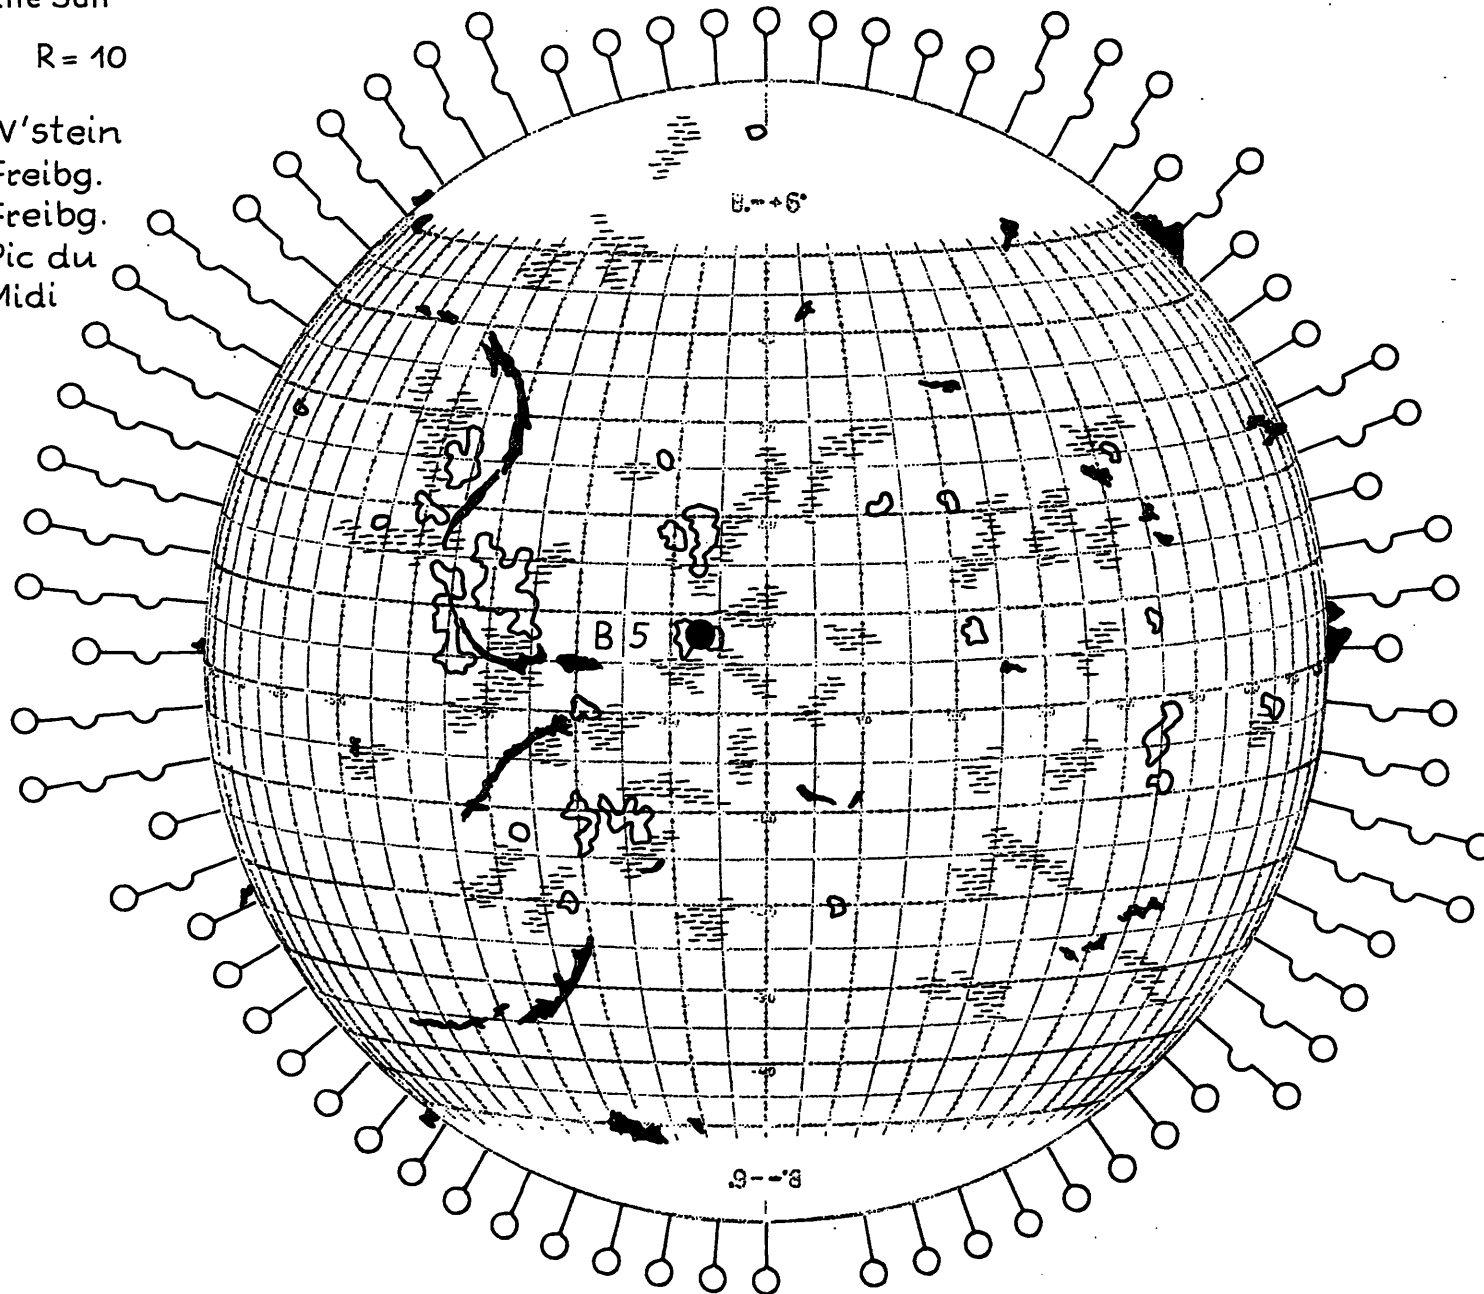

FRAUNHOFER INSTITUT

Map of the Sun

9N 19E 20<sup>02</sup> - 20<sup>16</sup> 1- P

1962 Aug. 6 R = 10

Plages 7<sup>20</sup> W'stein  
Filam. 11<sup>25</sup> Freibg.  
Promin. 11<sup>25</sup> Freibg.  
Corona 12 Pic du  
Midi