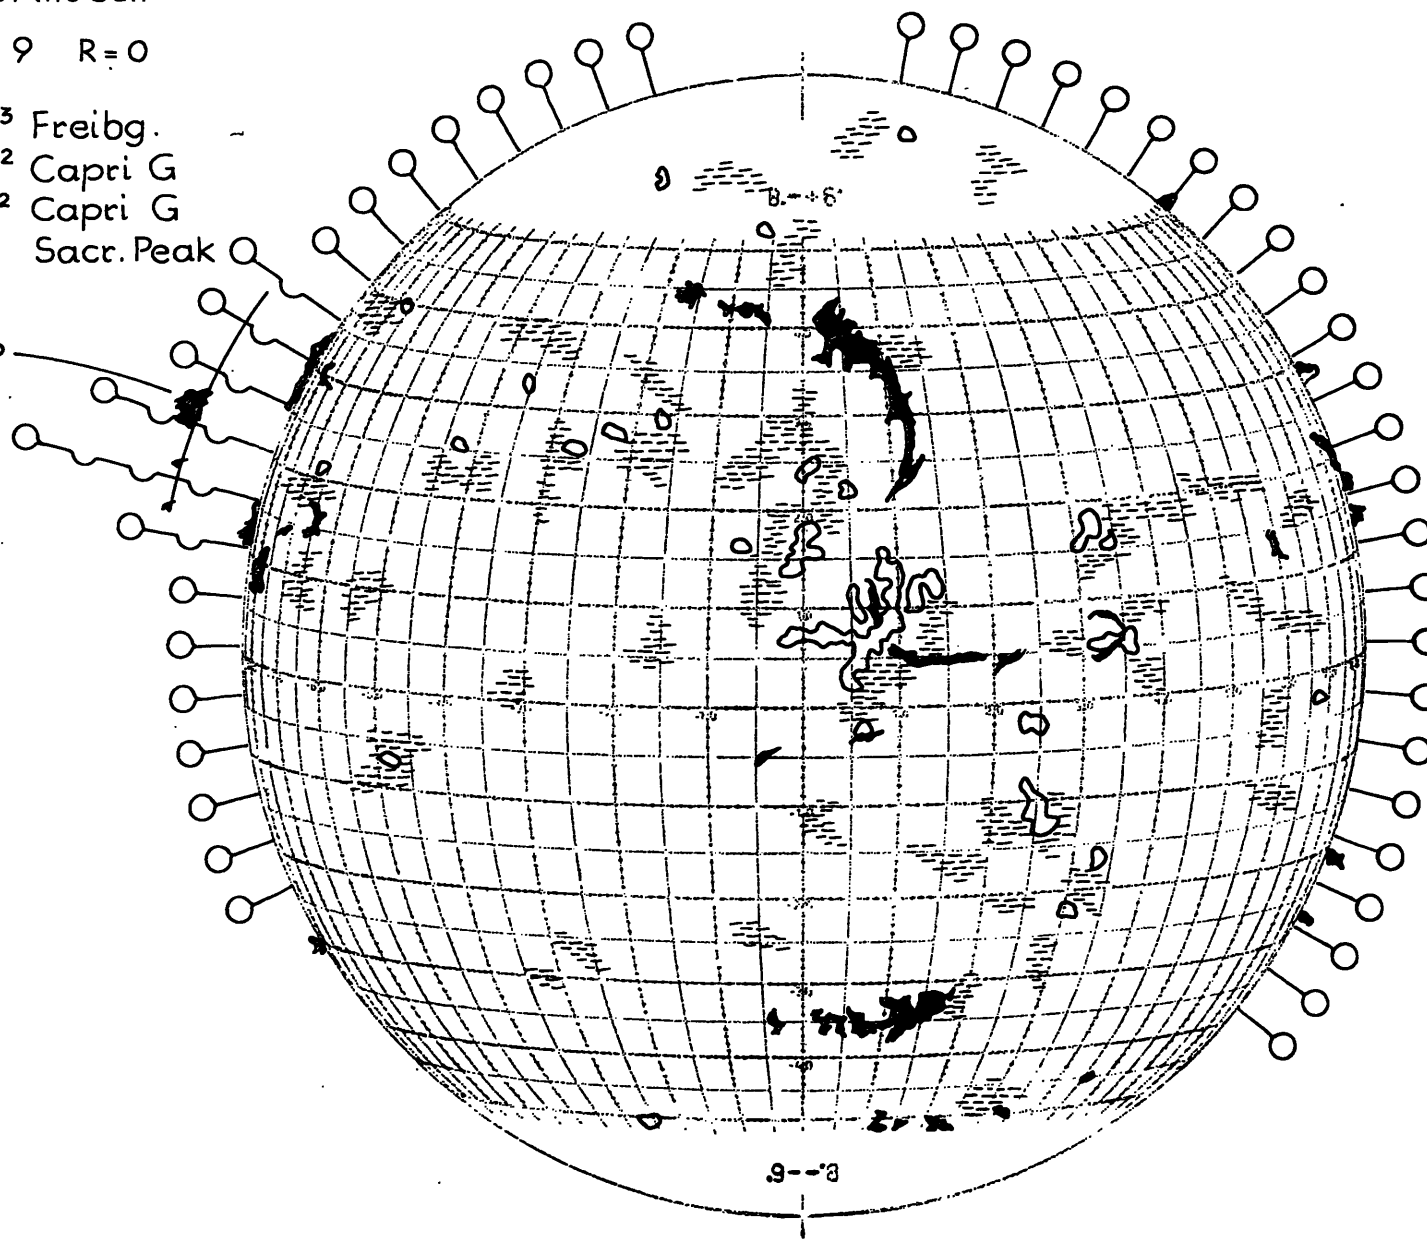

FRAUNHOFER INSTITUT

Map of the Sun

7N 39W 15³⁸ - 21³⁶ 3x1-FPX

1962 Aug. 9 R=0

Plages 7³³ Freibg.
Filam. 12⁰² Capri G
Promin. 12⁰² Capri G
Corona 16 Sacr. Peak

Capri G 6⁵⁰

62

CCT 2 - 1962